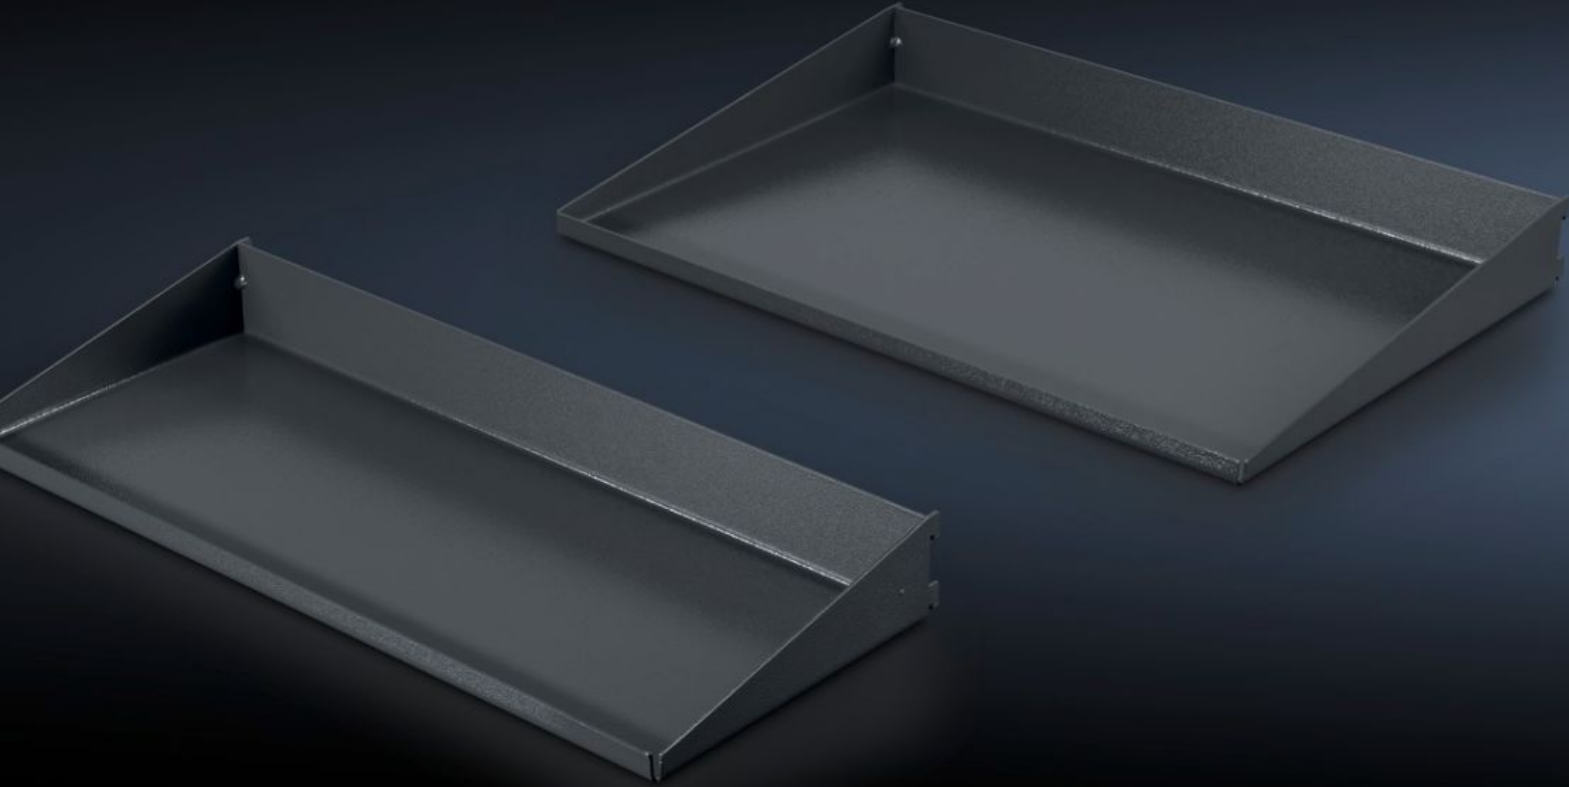

Rittal – The System.

Faster – better – everywhere.

AS 4051.101 Muhafaza tabanı

Durum: 08.04.2026 (Kaynak: rittal.com/tr-tr)

ENCLOSURES

POWER DISTRIBUTION

CLIMATE CONTROL

IT INFRASTRUCTURE

SOFTWARE & SERVICES

FRIEDHELM LOH GROUP