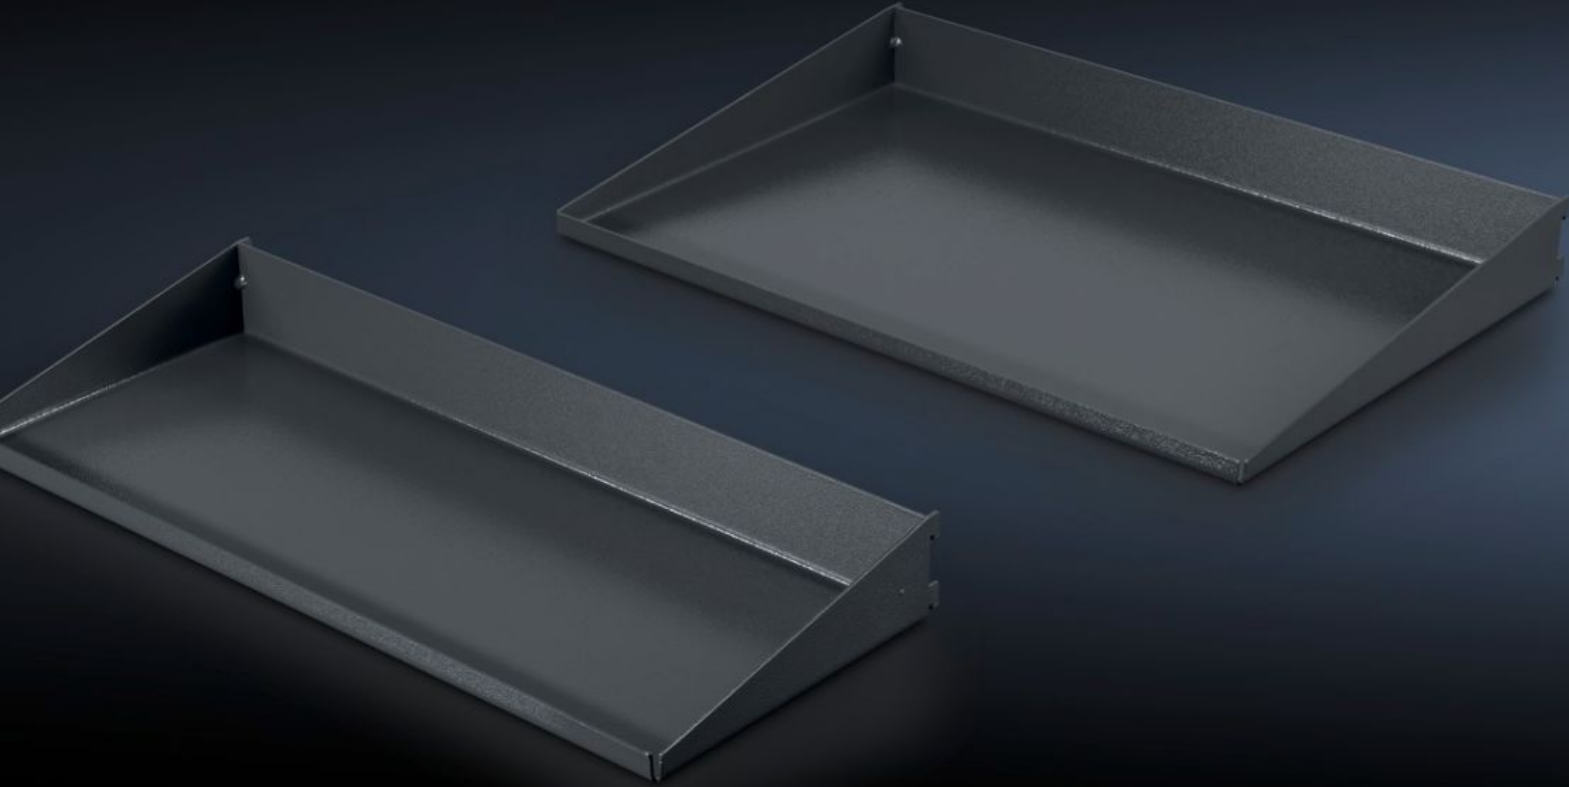

SOFTWARE & SERVICES

FRIEDHELM LOH GROUP

AS 4051.101 - Muhafaza tabanı WS 540 için

Dizüstü bilgisayar altına montaj için raf seti. Farklı raf derinlikleri, iş istasyonunda oturmak için geniş diz ve bacak alanı sağlar.

Özellikleri

| | |
|--------------------------|--|
| Model numarası | AS 4051.101 |
| Ürün açıklaması | Dizüstü bilgisayar altına montaj için raf seti. Farklı raf derinlikleri, iş istasyonunda oturmak için geniş diz ve bacak alanı sağlar. |
| Fayda | Ayak boşluğunu kısıtlamadan masaüstünün altındaki alanın optimum kullanımı için Basitçe yerine asılarak rafların aletsiz montajı |
| Teknik özellikler | Üst raf (G x D): 510 x 335 mm Alt raf (G x D): 510 x 200 mm |
| Malzeme | Çelik sac |
| Renk | RAL 7016 |
| Teslimat kapsamı | 1 set of shelves, comprising an upper shelf and a lower shelf |
| Model no. için uygun | 4051.100 |
| Paketteki adet | 1 adet |
| Net ağırlık | 6,3 kg |
| Brüt ağırlık | 7,8 kg |
| Gümrük tarifesi numarası | 73269098 |
| ETIM 9 | EC002778 |
| ETIM 8 | EC002778 |
| ECLASS 8.0 | 21109215 |

Özellikleri

Ürün açıklaması

1 set of storage shelves consisting of: upper storage WxD 510 x 335 mm, lower storage WxD 510 x 200 mm for mounting below the desktop.