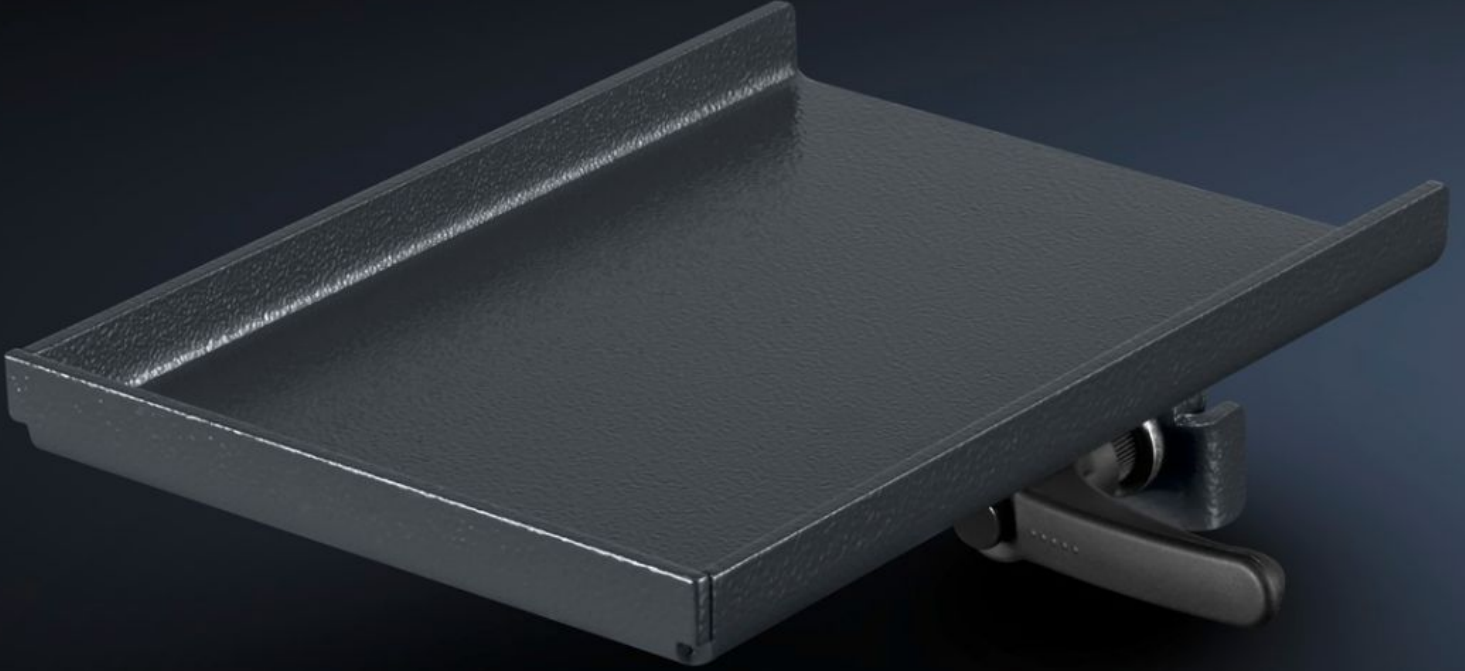

Rittal – The System.

Faster – better – everywhere.

AS 4051.109

Üniversal kullanım rafı

Durum: 10.06.2026 (Kaynak: rittal.com/tr-tr)

ENCLOSURES

POWER DISTRIBUTION

CLIMATE CONTROL

IT INFRASTRUCTURE

SOFTWARE & SERVICES

FRIEDHELM LOH GROUP