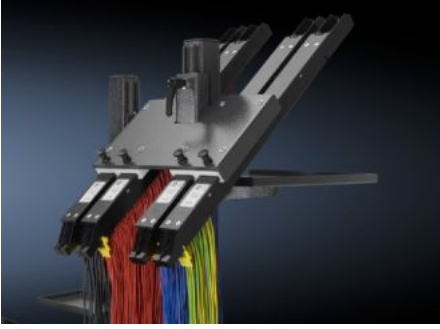

SOFTWARE & SERVICES

FRIEDHELM LOH GROUP

AS 4051.111 - Depo taşıyıcı WS 540 için

Maks. 4 adet kablo ray magazinini önceden monte edilmiş kablolarla, Kablo Terminali WT'den almak için.

Özellikleri

Model numarası	AS 4051.111
Ürün açıklaması	Maks. 4 adet kablo ray magazinini önceden monte edilmiş kablolarla, Kablo Terminali WT'den almak için.
Fayda	Herhangi bir montaj desteğinde evrensel kullanım için, dikey
Teknik özellikler	Boyutlar (G x Y x D): 330 x 200 x 35 mm
Malzeme	Çelik sac
Renk	RAL 7016
Teslimat kapsamı	Depo taşıyıcı Montaj malzemeleri dahil
Model no. için uygun	4051.100
Paketteki adet	1 adet
Net ağırlık	4 kg
Brüt ağırlık	4,6 kg
Gümrük tarifesi numarası	84669360

Özellikleri

ETIM 9	EC002778
ETIM 8	EC002778
ECLASS 8.0	36629090
Ürün açıklaması	Magazine support for accepting 4 wire rail magazines with preassembled wires