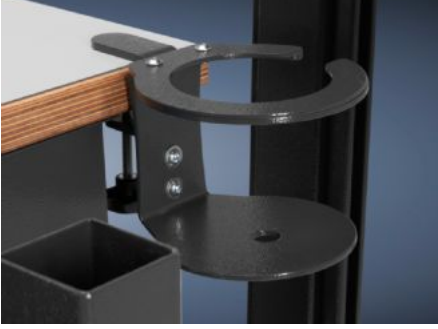

# AS 4051.113 - Alet tutucu, yuvarlak WS 540 için

El aletleri veya içeceklerin emniyetli saklanması için. Takım tutucu, WS 540 tezgah üstüne sabitlenir.

## Özellikleri

Model numarası	AS 4051.113
Ürün açıklaması	El aletleri veya içeceklerin emniyetli saklanması için. Takım tutucu, WS 540 tezgah üstüne sabitlenir.
Teknik özellikler	Boyutlar (G x Y x D): 140 x 87 x 200 mm
Uygulamalar	Akülü matkap, sıcak hava fönü veya içecek şişeleri gibi el aletleri için konsol Azami 80 mm çaplı el aletleri için
Malzeme	Çelik sac
Renk	RAL 7016
Teslimat kapsamı	Alet tutucu, yuvarlak Montaj malzemeleri dahil
Model no. için uygun	4051.100
Paketteki adet	1 adet
Net ağırlık	0,7 kg
Brüt ağırlık	0,9 kg
Gümrük tarifesi numarası	73269098
ETIM 9	EC002778
ETIM 8	EC002778

# Özellikleri

---

ECLASS 8.0

36629090

---

Ürün açıklaması

Hand-held device / beverage holder for attachment to the desktop