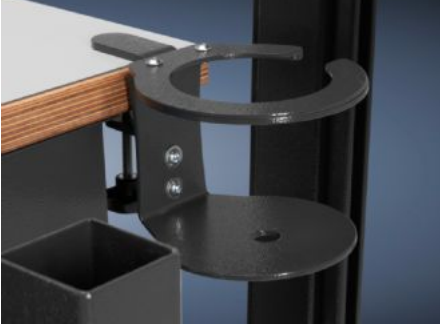

IT INFRASTRUCTURE

SOFTWARE & SERVICES

FRIEDHELM LOH GROUP

AS 4051.113 - Alet tutucu, yuvarlak WS 540 için

El aletleri veya içeceklerin emniyetli saklanması için. Takım tutucu, WS 540 tezgah üstüne sabitlenir.

Özellikleri

Model numarası	AS 4051.113
Ürün açıklaması	El aletleri veya içeceklerin emniyetli saklanması için. Takım tutucu, WS 540 tezgah üstüne sabitlenir.
Teknik özellikler	Boyutlar (G x Y x D): 140 x 87 x 200 mm
Uygulamalar	Akülü matkap, sıcak hava fönü veya içecek şişeleri gibi el aletleri için konsol Azami 80 mm çaplı el aletleri için
Malzeme	Çelik sac
Renk	RAL 7016
Teslimat kapsamı	Alet tutucu, yuvarlak Montaj malzemeleri dahil
Model no. için uygun	4051.100
Paketteki adet	1 adet
Net ağırlık	0,7 kg
Brüt ağırlık	0,9 kg
Gümrük tarifesi numarası	73269098
ETIM 9	EC002778
ETIM 8	EC002778

Özellikleri

ECLASS 8.0

36629090

Ürün açıklaması

Hand-held device / beverage holder for attachment to the desktop