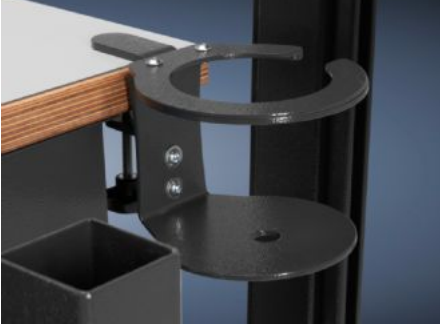

# AS 4051.113 - Alet tutucu, yuvarlak WS 540 için

El aletleri veya içeceklerin emniyetli saklanması için. Takım tutucu, WS 540 tezgah üstüne sabitlenir.

## Özellikleri

Model numarası	AS 4051.113
Ürün açıklaması	El aletleri veya içeceklerin emniyetli saklanması için. Takım tutucu, WS 540 tezgah üstüne sabitlenir.
Teknik özellikler	Boyutlar (G x Y x D): 140 x 87 x 200 mm
Uygulamalar	Akülü matkap, sıcak hava fönü veya içecek şişeleri gibi el aletleri için konsol Azami 80 mm çaplı el aletleri için
Malzeme	Çelik sac
Renk	RAL 7016
Teslimat kapsamı	Alet tutucu, yuvarlak Montaj malzemeleri dahil
Model no. için uygun	4051.100
Paketteki adet	1 adet
Net ağırlık	0,7 kg
Brüt ağırlık	0,9 kg
Gümrük tarifesi numarası	73269098
ETIM 9	EC002778
ETIM 8	EC002778

# Özellikleri

---

ECLASS 8.0

36629090

---

Ürün açıklaması

Hand-held device / beverage holder for attachment to the desktop