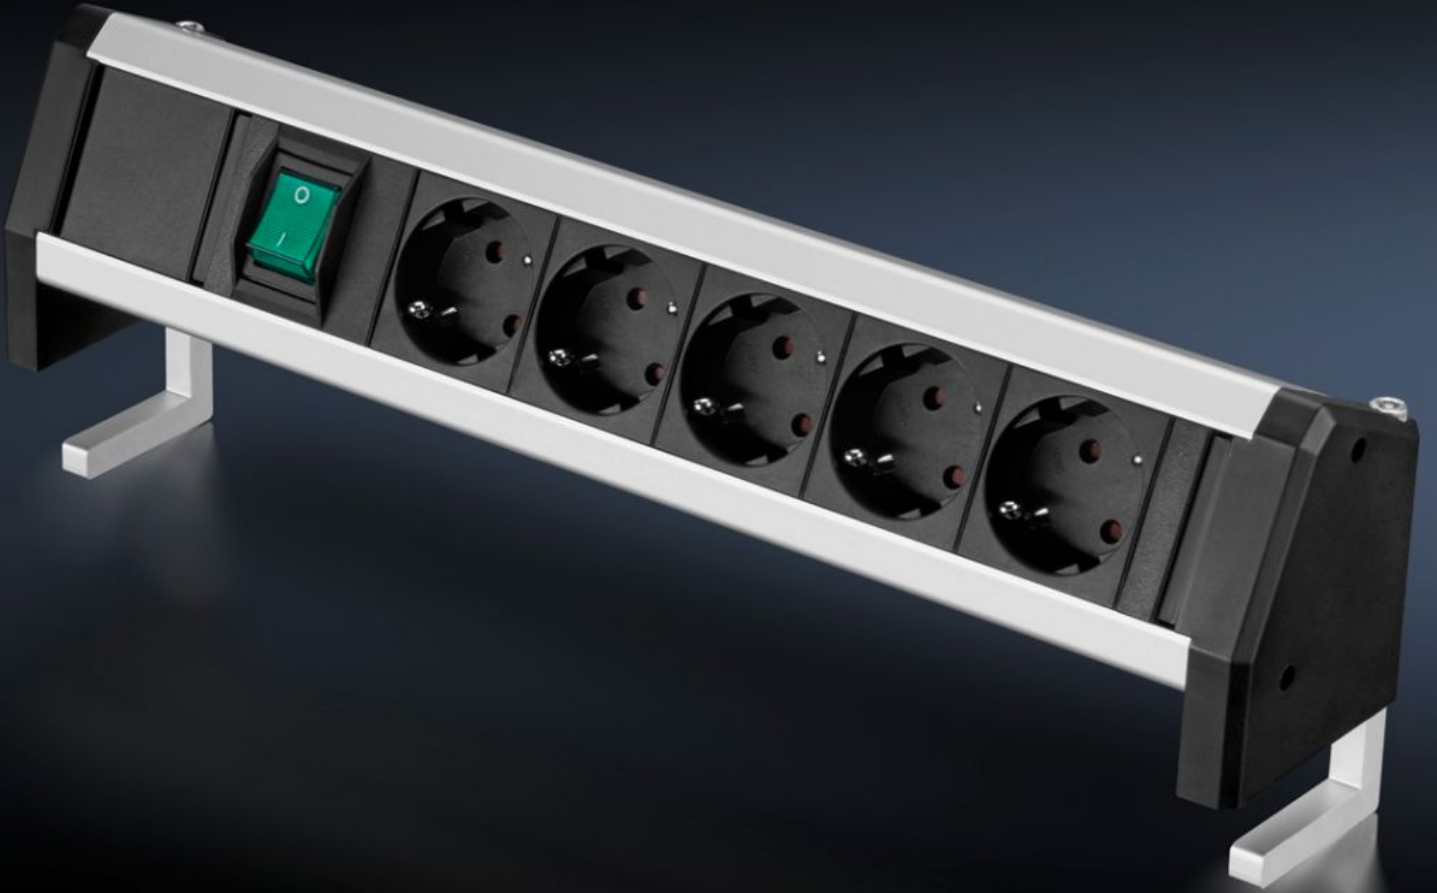

Rittal – The System.

Faster – better – everywhere.

AS 4051.114

Grup priz

Durum: 21.04.2026 (Kaynak: rittal.com/tr-tr)

ENCLOSURES

POWER DISTRIBUTION

CLIMATE CONTROL

IT INFRASTRUCTURE

SOFTWARE & SERVICES

FRIEDHELM LOH GROUP