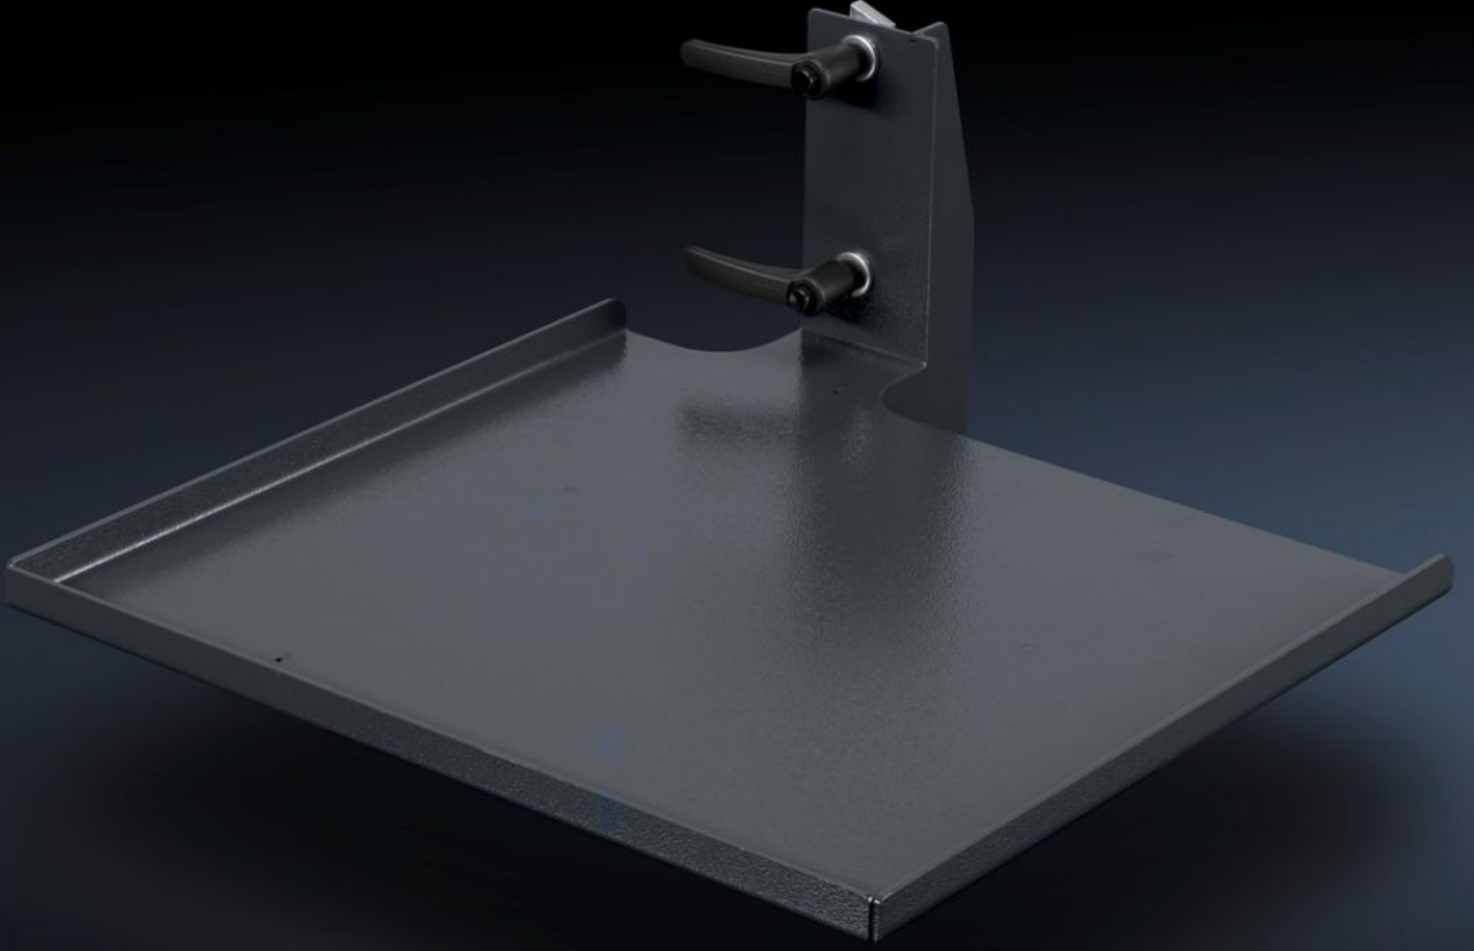

Rittal – The System.

Faster – better – everywhere.

AS 4051.118

Kablo rulosu tutucu

Durum: 02.06.2026 (Kaynak: rittal.com/tr-tr)

ENCLOSURES

POWER DISTRIBUTION

CLIMATE CONTROL

IT INFRASTRUCTURE

SOFTWARE & SERVICES

FRIEDHELM LOH GROUP