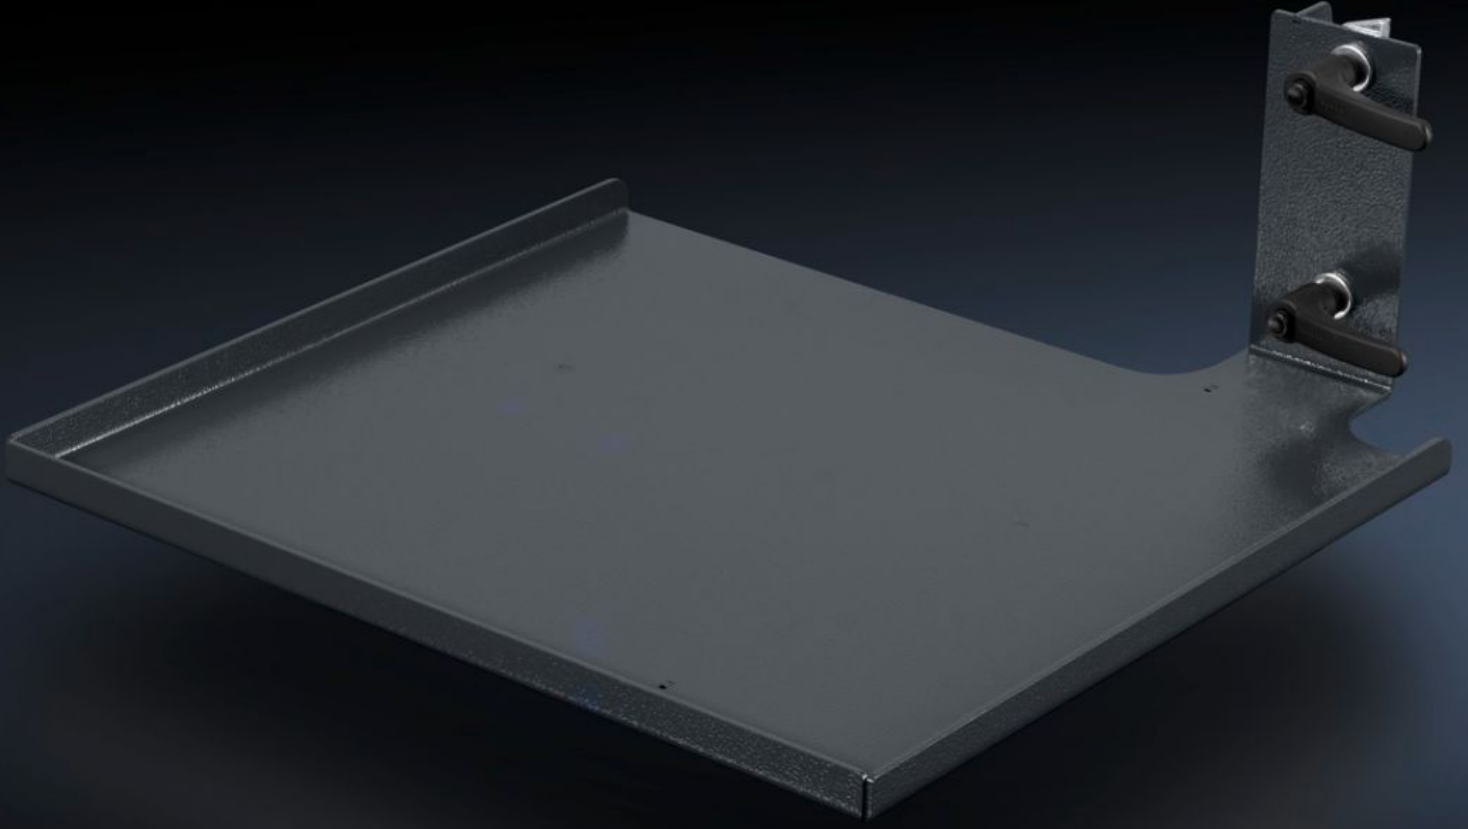

Rittal – The System.

Faster – better – everywhere.

AS 4051.119

Kablo rulosu tutucu

Durum: 17.04.2026 (Kaynak: rittal.com/tr-tr)

ENCLOSURES

POWER DISTRIBUTION

CLIMATE CONTROL

IT INFRASTRUCTURE

SOFTWARE & SERVICES

FRIEDHELM LOH GROUP