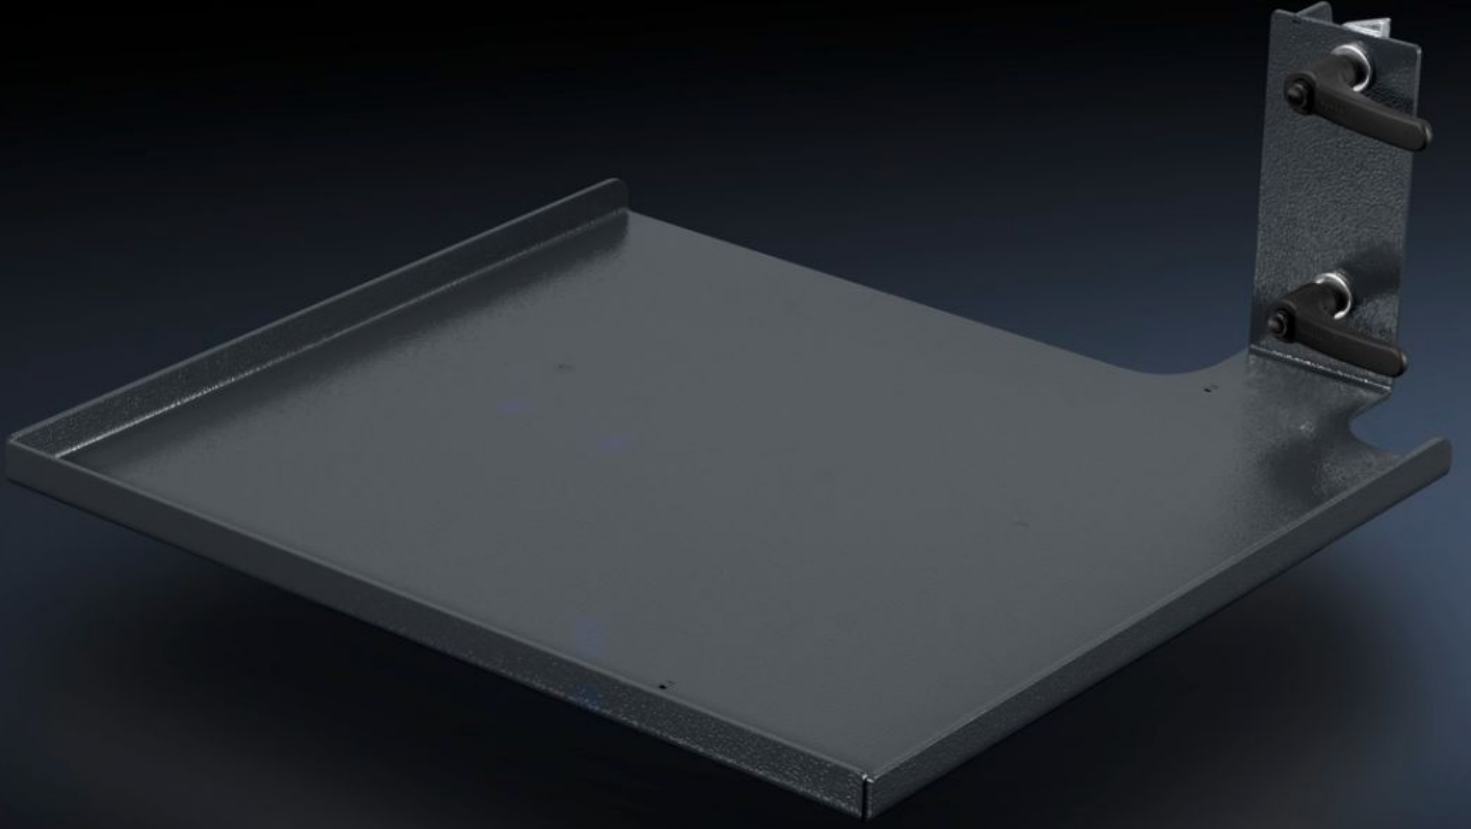

Rittal – The System.

Faster – better – everywhere.

AS 4051.119

Kablo rulosu tutucu

Durum: 09.05.2026 (Kaynak: rittal.com/tr-tr)

ENCLOSURES

POWER DISTRIBUTION

CLIMATE CONTROL

IT INFRASTRUCTURE

SOFTWARE & SERVICES

FRIEDHELM LOH GROUP