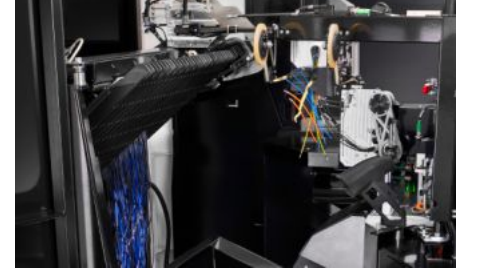

IT INFRASTRUCTURE

SOFTWARE & SERVICES

FRIEDHELM LOH GROUP

AS 4051.215 - WT kablo demeti düzenleyici bant modülü

WT Demet kablo düzenleyici bant modülü yardımıyla hazırlanan kablolar düzenlenir ve sırayla bağlanır. Bu esnada hem ucu işlenmiş hem de işlenmemiş kablolar dikkate alınır ve ideal bir sıraya yerleştirilir.