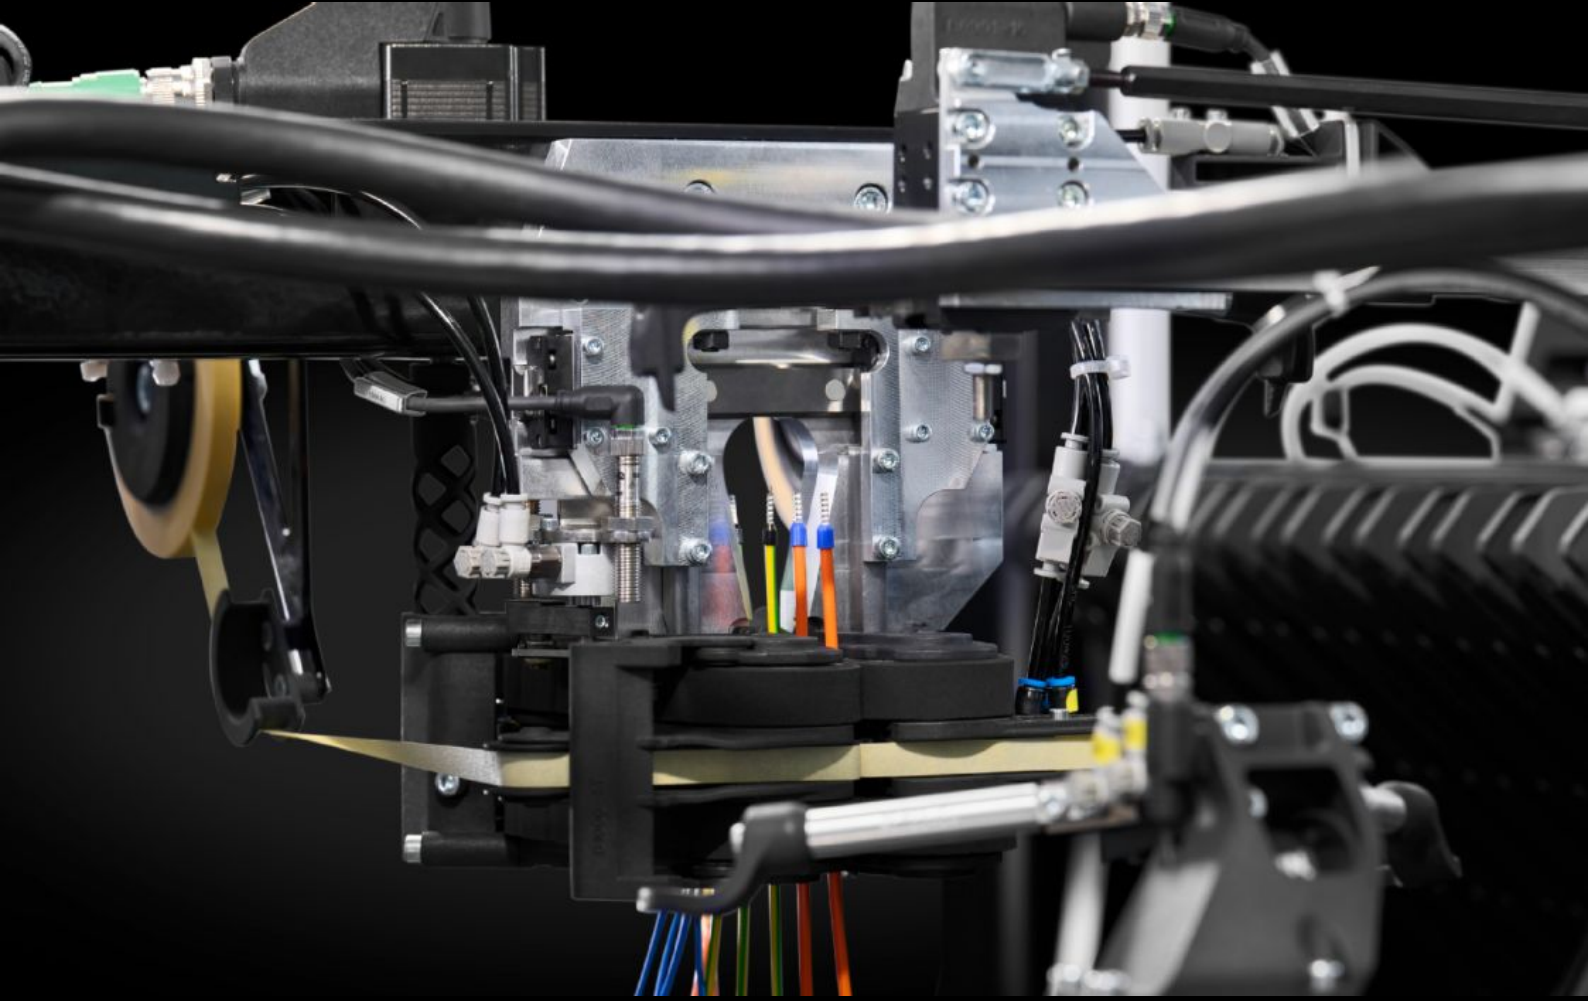

Rittal – The System.

Faster – better – everywhere.

AS 4051.215

**WT kablo demeti düzenleyici bant
modülü**

Durum: 21.05.2026 (Kaynak: rittal.com/tr-tr)

ENCLOSURES

POWER DISTRIBUTION

CLIMATE CONTROL

IT INFRASTRUCTURE

SOFTWARE & SERVICES

FRIEDHELM LOH GROUP

AS 4051.215 - WT kablo demeti düzenleyici bant modülü

WT Demet kablo düzenleyici bant modülü yardımıyla hazırlanan kablolar düzenlenir ve sırayla bağlanır. Bu esnada hem ucu işlenmiş hem de işlenmemiş kablolar dikkate alınır ve ideal bir sıraya yerleştirilir.

Özellikleri

Model numarası	AS 4051.215
Fayda	Eplan Smart Wiring'deki adım adım talimatlarla kablolama sürecini kolaylaştırır Kablo demeti düzenleyici bant sayesinde verimlilik artışı Paketlenmiş parti, devam eden üretim sırasında çıkarılabilir Farklı konumlarda kablo döşeme sürecini destekler
Teknik özellikler	WT 15 kablo ray sistemi seçeneği ile birlikte de olanaklı
Teslimat kapsamı	WT kablo demeti düzenleyici bant modülü 50 m'ye kadar 10 rulo paketleme bandı
Model no. için uygun	4051.205 4051.210
Paketteki adet	1 adet
Net ağırlık	5 kg
Brüt ağırlık	7 kg
Gümrük tarifesi numarası	84799070