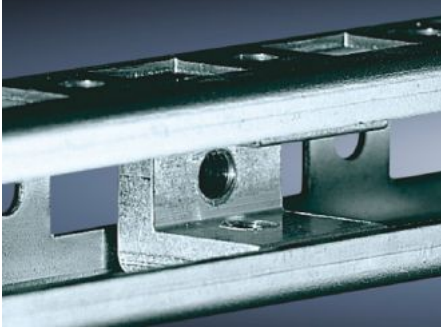

IT INFRASTRUCTURE

SOFTWARE & SERVICES

FRIEDHELM LOH GROUP

PS 4180.000 - Sürgülü somun

Montaj rayının ve çerçevesinin tutucu brakete tespitleyici sabitleme parçasına ve kombine sabitleme parçasına monte edilmesi için.

Özellikleri

Model numarası	PS 4180.000
Montaj seçenekleri	Montaj rayları 23 x 23 mm Montaj rayı 23 x 73 mm Montaj flanşı olmayan delikli bölüm 45 x 88 mm Montaj flanşlı delikli bölüm 23 x 73 mm
Bilgi	Montaj raylarını açılı montaj aparatı kullanmadan monte etmek için, M6 dişli kaydırmalı somunlar önerilir
Ölçüler	Dişler: M8
Dişler	M8
Paketteki adet	20 adet
Net ağırlık	0,2 kg
Brüt ağırlık	0,34 kg
Gümrük tarifesi numarası	79070000
ETIM 9	EC000096
ETIM 8	EC000096
ECLASS 8.0	23110804
Ürün açıklaması	PS U somun, M8 dişli için, 20'li pk