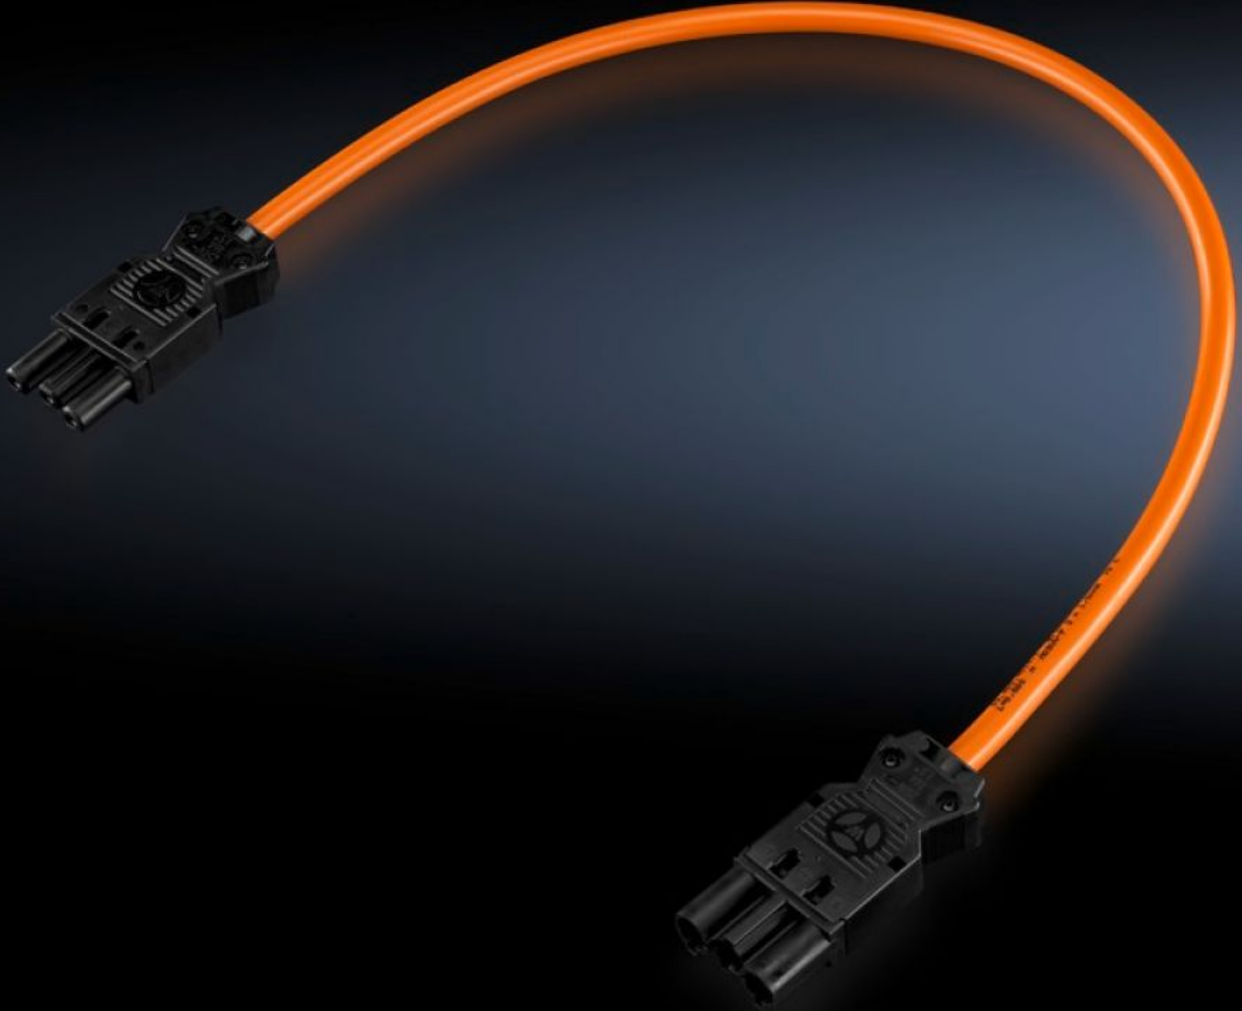

Rittal – The System.

Faster – better – everywhere.

SZ 4315.200 Bağlantı hattı

Durum: 26.05.2026 (Kaynak: rittal.com/tr-tr)

ENCLOSURES

POWER DISTRIBUTION

CLIMATE CONTROL

IT INFRASTRUCTURE

SOFTWARE & SERVICES

FRIEDHELM LOH GROUP