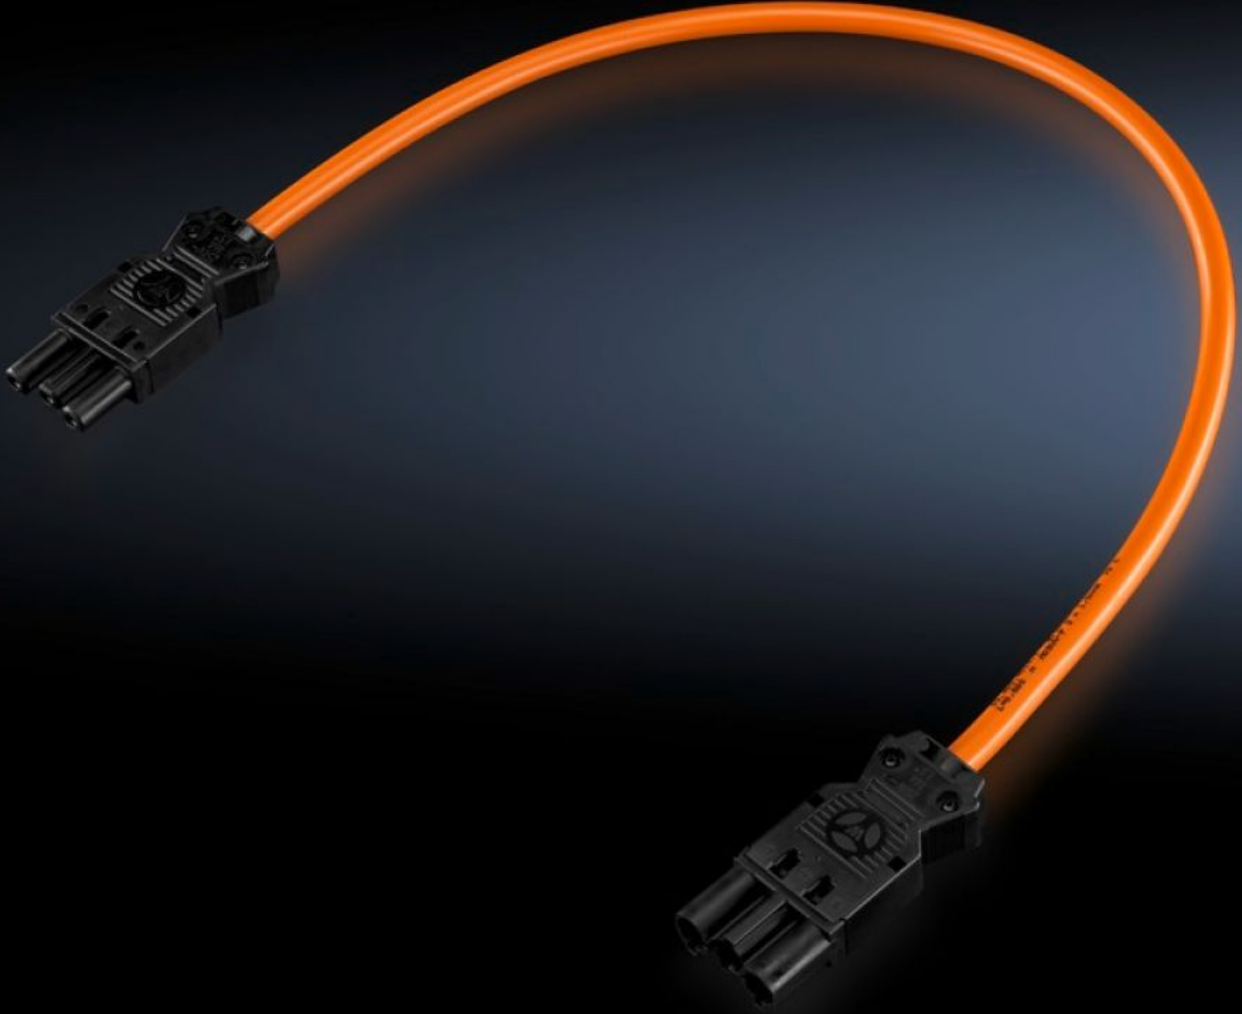

Rittal – The System.

Faster – better – everywhere.

SZ 4315.400 Bağlantı hattı

Durum: 01.05.2026 (Kaynak: rittal.com/tr-tr)

ENCLOSURES

POWER DISTRIBUTION

CLIMATE CONTROL

IT INFRASTRUCTURE

SOFTWARE & SERVICES

FRIEDHELM LOH GROUP