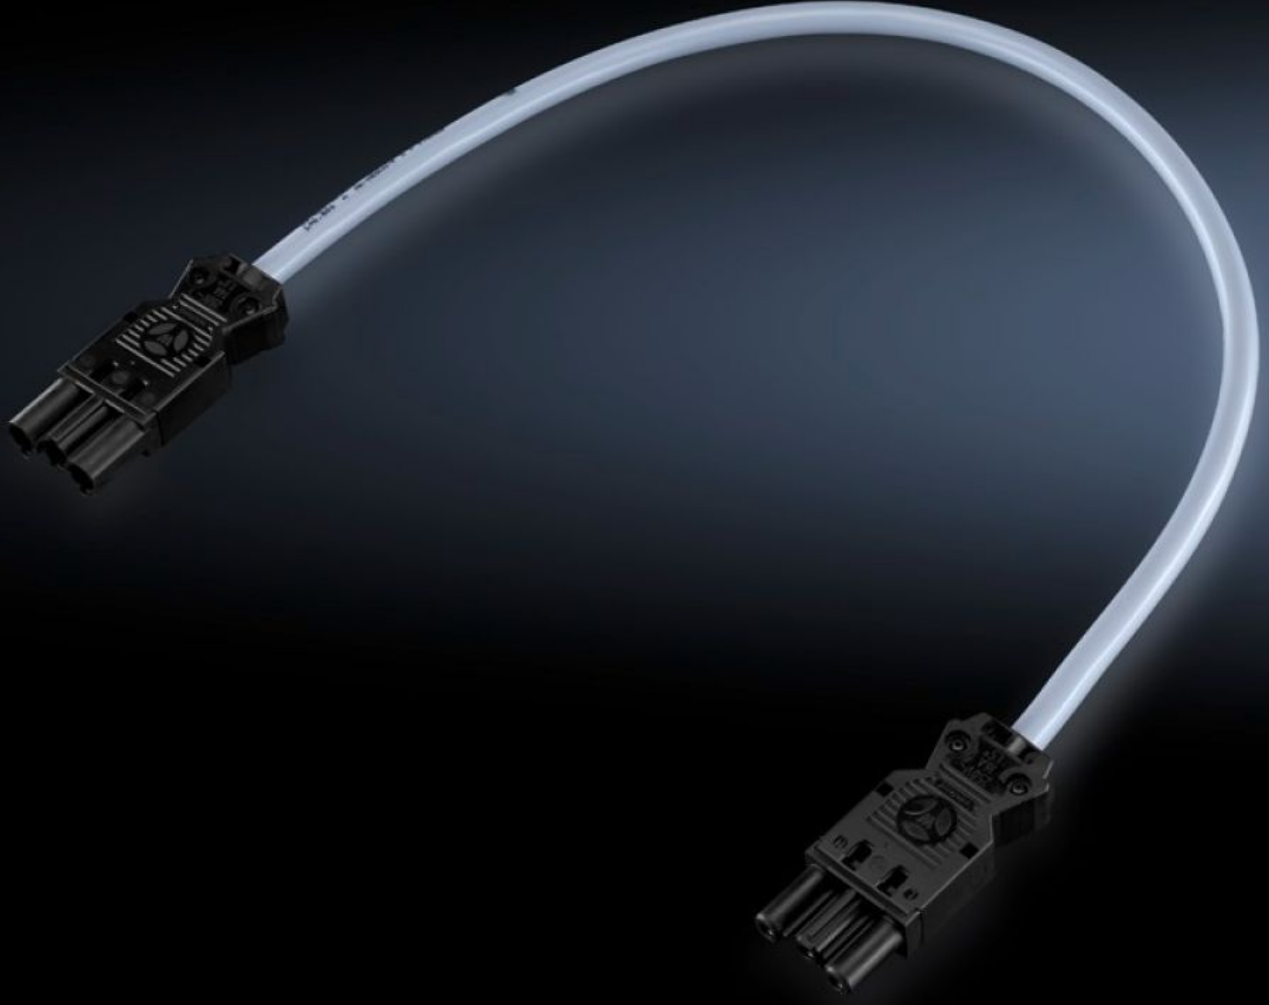

Rittal – The System.

Faster – better – everywhere.

SZ 4315.450 Bağlantı hattı

Durum: 23.05.2026 (Kaynak: rittal.com/tr-tr)

ENCLOSURES

POWER DISTRIBUTION

CLIMATE CONTROL

IT INFRASTRUCTURE

SOFTWARE & SERVICES

FRIEDHELM LOH GROUP