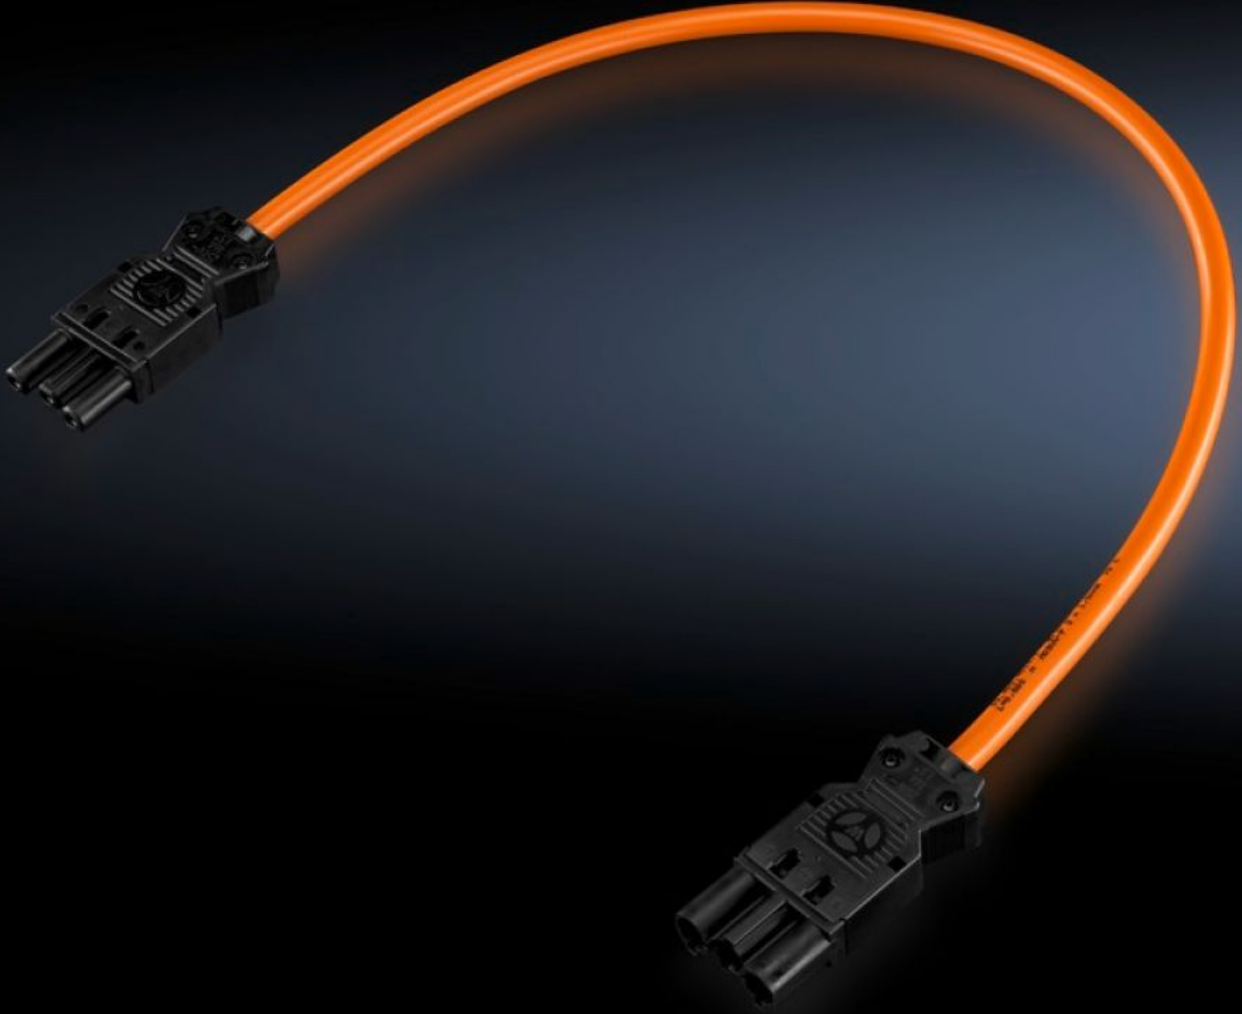

Rittal – The System.

Faster – better – everywhere.

SZ 4315.600 Bağlantı hattı

Durum: 25.05.2026 (Kaynak: rittal.com/tr-tr)

ENCLOSURES

POWER DISTRIBUTION

CLIMATE CONTROL

IT INFRASTRUCTURE

SOFTWARE & SERVICES

FRIEDHELM LOH GROUP