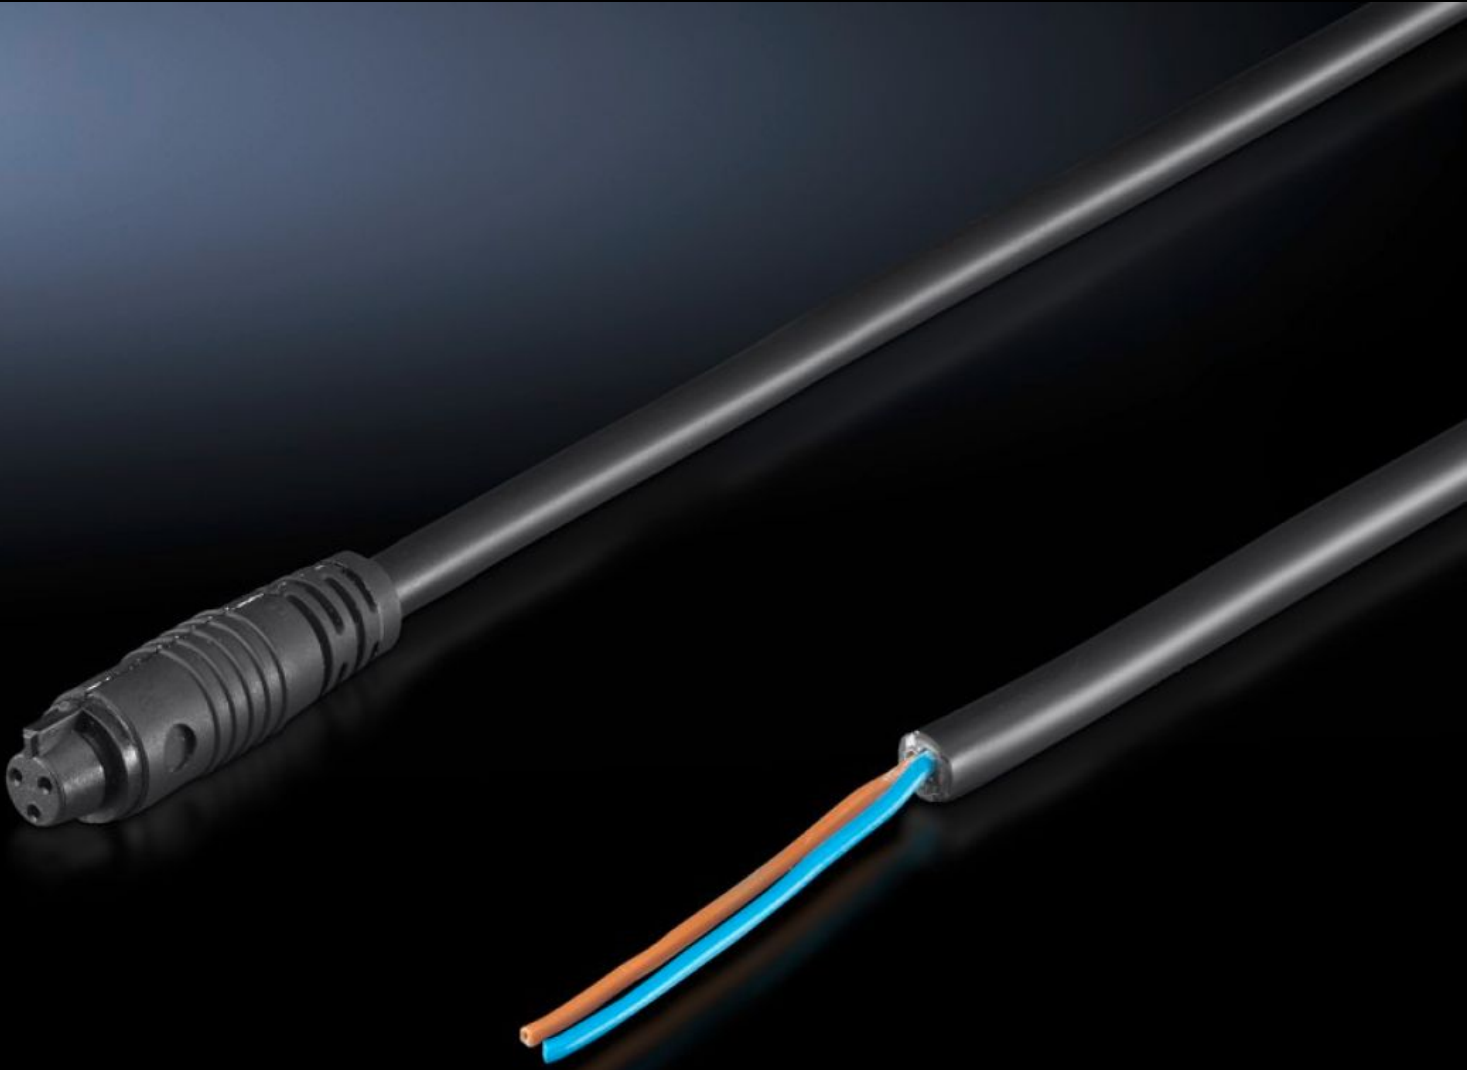

Rittal – The System.

Faster – better – everywhere.

SZ 4315.800

Bağlantı aksesuarı

Durum: 19.06.2026 (Kaynak: rittal.com/tr-tr)

ENCLOSURES

POWER DISTRIBUTION

CLIMATE CONTROL

IT INFRASTRUCTURE

SOFTWARE & SERVICES

FRIEDHELM LOH GROUP