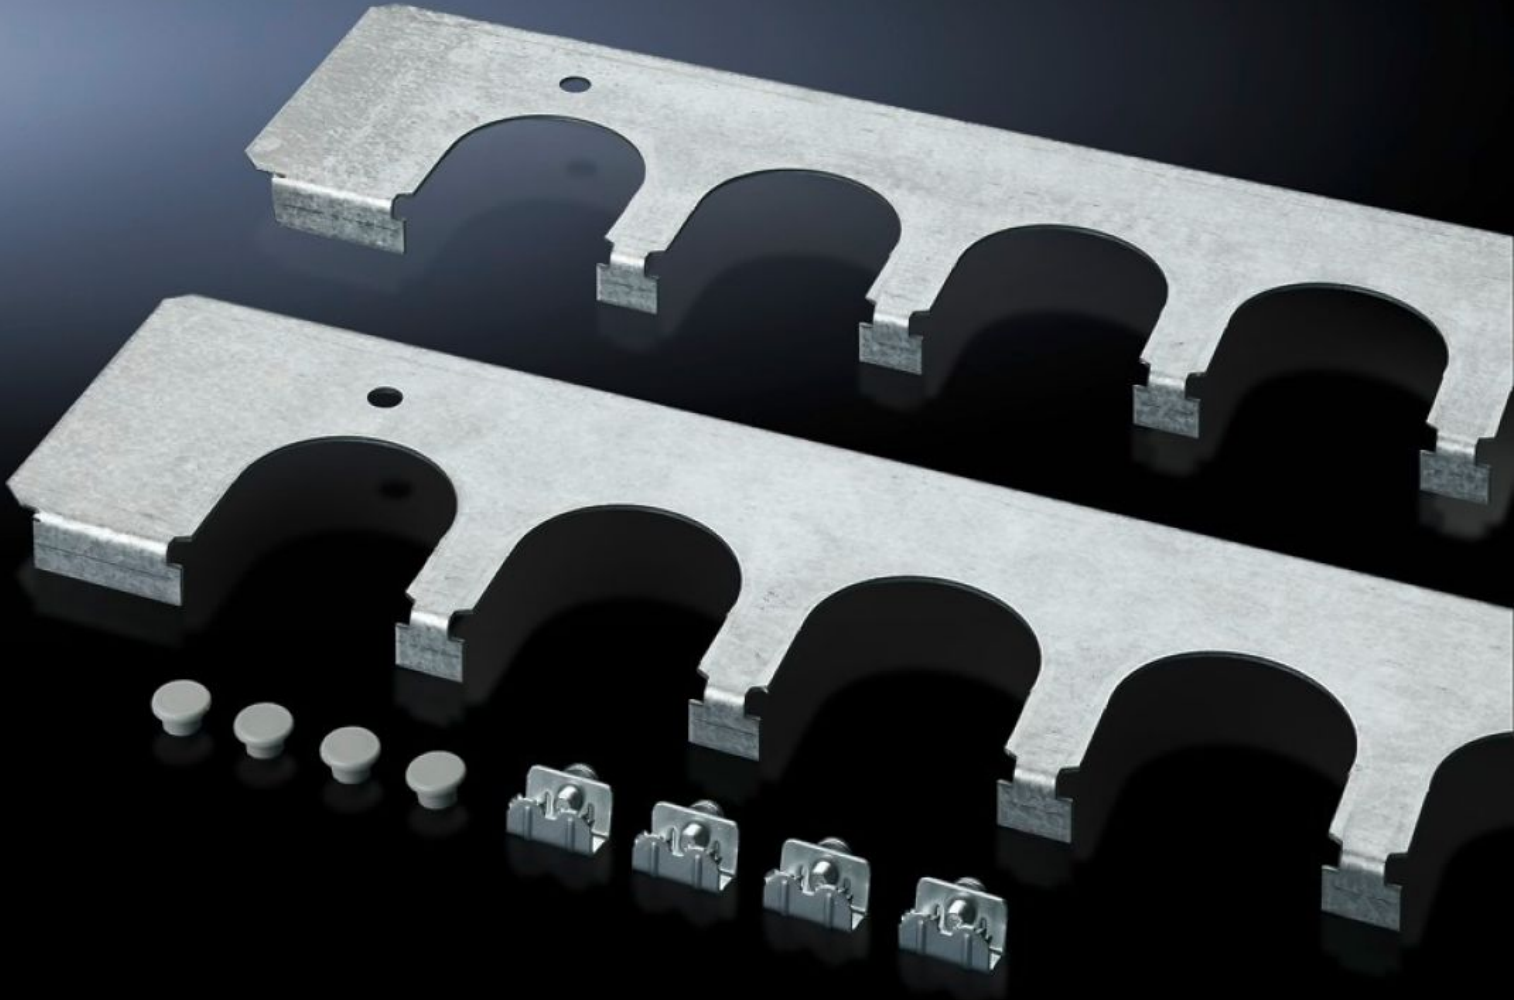

Rittal – The System.

Faster – better – everywhere.

SZ 4321.700

Kablo giriş plakaları

Durum: 03.04.2026 (Kaynak: rittal.com/tr-tr)

ENCLOSURES

POWER DISTRIBUTION

CLIMATE CONTROL

IT INFRASTRUCTURE

SOFTWARE & SERVICES

FRIEDHELM LOH GROUP

SZ 4321.700 - Kablo giriş plakaları TP üniversal panolara montaj için

Kablo kılavuz kılıfları, konektör kılavuz kılıfları ile bağlantılı olarak güvenli kablo girişi. Seri taban saclarının yerine monte edilir.

Özellikleri

Model numarası	SZ 4321.700
Ürün açıklaması	Kablo kılavuz kılıfları, konektör kılavuz kılıfları ile bağlantılı olarak güvenli kablo girişi. Seri taban saclarının yerine monte edilir.
Malzeme	Çelik sac
Yüzey	Çinko kaplama
Teslimat kapsamı	Dengeleme sacı dahil Montaj malzemeleri dahil Dengeleme sacı dahil
Ürün numarasına dair not	Dengeleme sacı dahil
Şunlar için uygun	Pano tipi: TP üniversal konsol: = 800 mm
Paketteki adet	2 adet
Net ağırlık	1,194 kg
Brüt ağırlık	1,393 kg
Gümrük tarifesi numarası	73269098
ECLASS 8.0	27189261
Ürün açıklaması	PS Kablo giriş plakası, ES/AP/CS, G:800mm,2'li pk