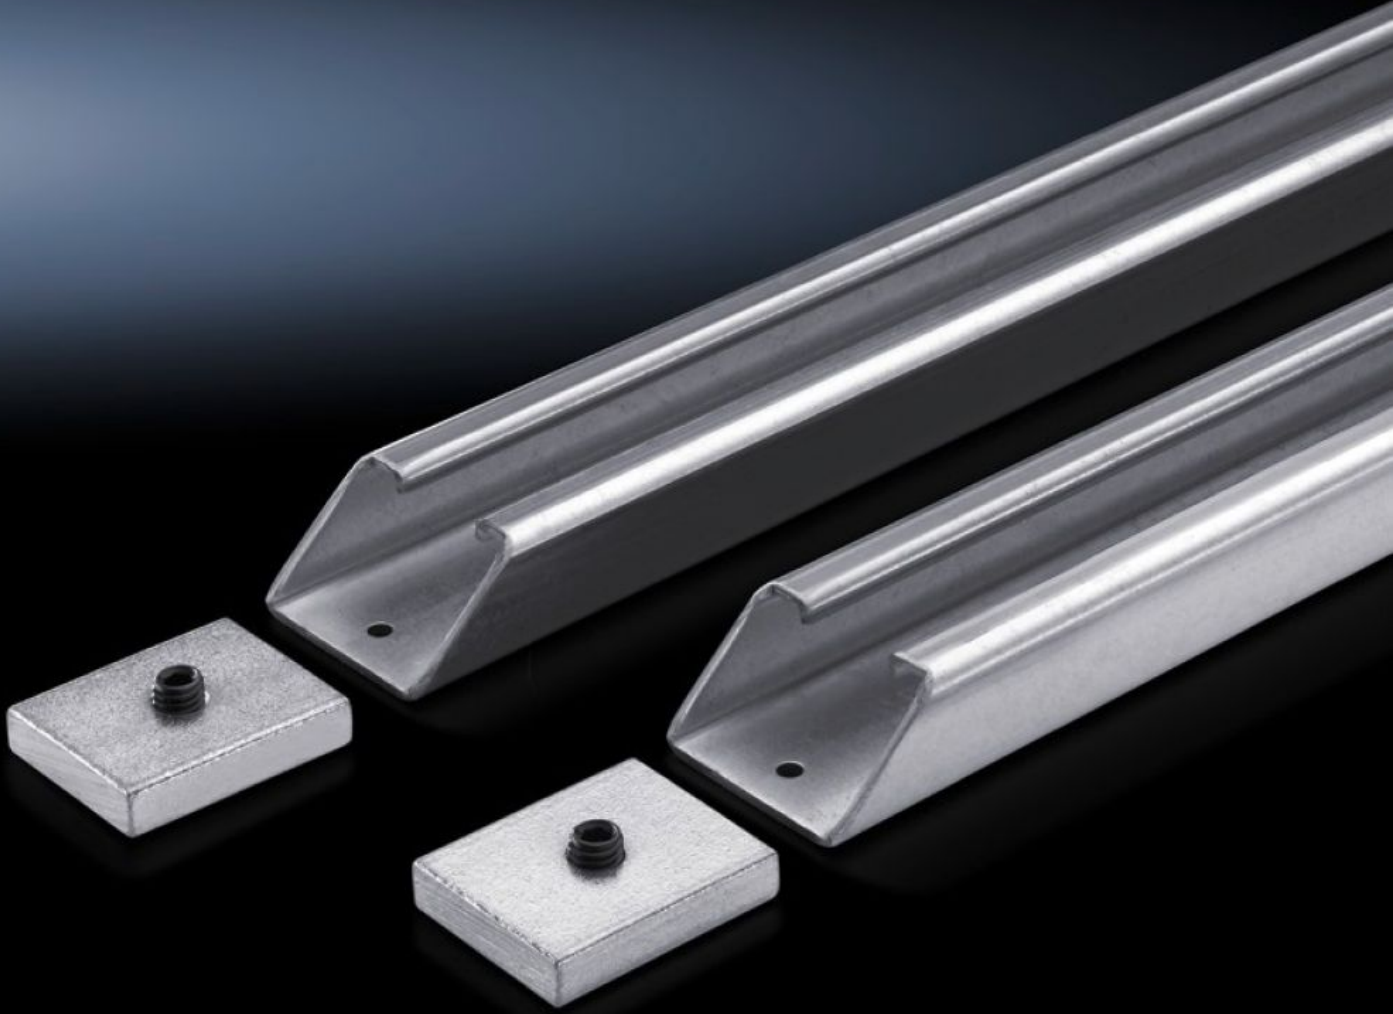

Rittal – The System.

Faster – better – everywhere.

VX 4333.160

Montaj plakası çapraz bağlantıları

Durum: 25.05.2026 (Kaynak: rittal.com/tr-tr)

ENCLOSURES

POWER DISTRIBUTION

CLIMATE CONTROL

IT INFRASTRUCTURE

SOFTWARE & SERVICES

FRIEDHELM LOH GROUP