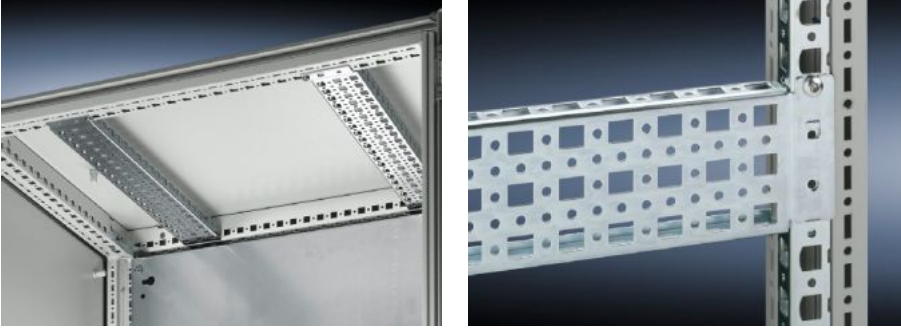

# SZ 4364.000 - PS sistem çerçevesi 23 x 73 mm TS, VX SE için

Yatay TS pano profillerine doğrudan montaj için. Dikey TS pano profillerine, sadece adaptör aracılığıyla mümkündür. TS'deki deliklere asmanız ve sabitlemeniz yeterlidir.

## Özellikleri

Model numarası	SZ 4364.000
Ürün açıklaması	Üniversal iskelet yapı ve ya parçalı montaj için 5 montaj yuvası. Montaj deliklerine takmanız ve sabitlemeniz yeterlidir.
Malzeme	Çelik sac
Yüzey	Çinko kaplama
Teslimat kapsamı	Montaj vidaları dahil
Montaj seçenekleri	Dikey TS, VX SE kabin profilinde VX uyumluluğu için adaptör rayı üzerinden Yatay TS pano profilinde Yatay VX SE pano karkasında, alt Yatay VX SE pano karkasında, üst genişlikte
Şunlar için uygun	Pano tipi: TS VX SE Genişlik/derinlik: 600 mm
Paketteki adet	4 adet
Net ağırlık	2,36 kg
Brüt ağırlık	2,5 kg
Gümrük tarifesi numarası	73269098