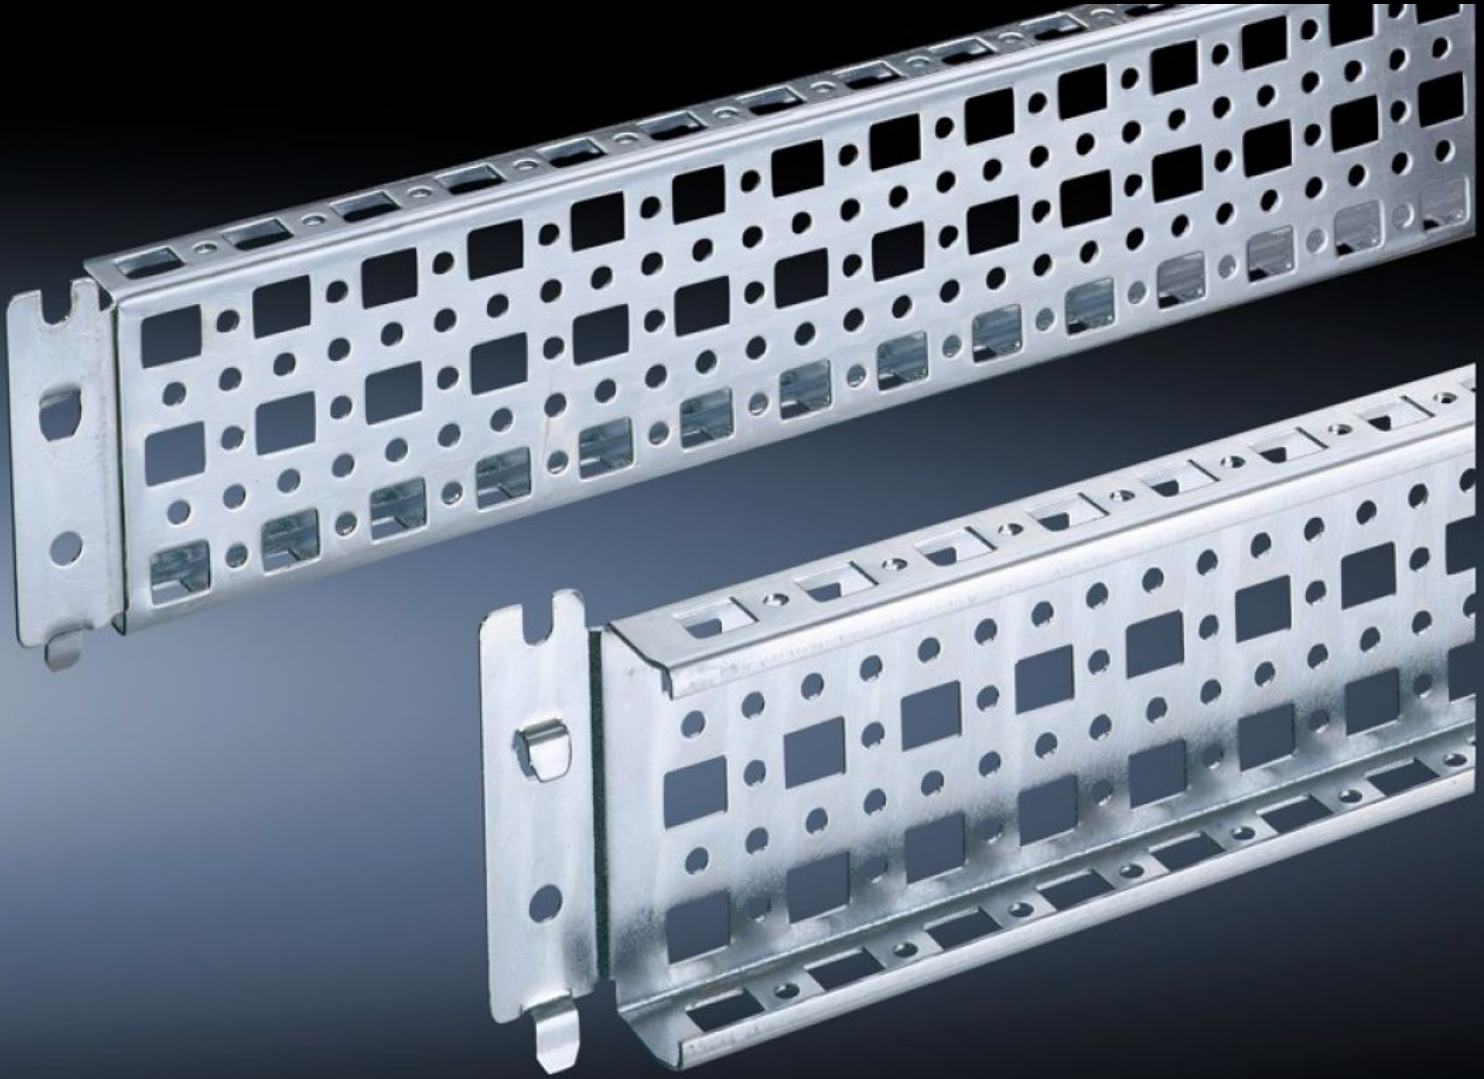

**Rittal – The System.**

Faster – better – everywhere.

**SZ 4364.000**

**PS sistem çerçevesi 23 x 73 mm**

Durum: 22.05.2026 (Kaynak: [rittal.com/tr-tr](http://rittal.com/tr-tr))

ENCLOSURES

POWER DISTRIBUTION

# SZ 4364.000 - PS sistem çerçevesi 23 x 73 mm TS, VX SE için

Yatay TS pano profillerine doğrudan montaj için. Dikey TS pano profillerine, sadece adaptör aracılığıyla mümkündür. TS'deki deliklere asmanız ve sabitlemeniz yeterlidir.

## Özellikleri

Model numarası	SZ 4364.000
Ürün açıklaması	Üniversal iskelet yapı ve ya parçalı montaj için 5 montaj yuvası. Montaj deliklerine takmanız ve sabitlemeniz yeterlidir.
Malzeme	Çelik sac
Yüzey	Çinko kaplama
Teslimat kapsamı	Montaj vidaları dahil
Montaj seçenekleri	Dikey TS, VX SE kabin profilinde VX uyumluluğu için adaptör rayı üzerinden Yatay TS pano profilinde Yatay VX SE pano karkasında, alt Yatay VX SE pano karkasında, üst genişlikte
Şunlar için uygun	Pano tipi: TS VX SE Genişlik/derinlik: 600 mm
Paketteki adet	4 adet
Net ağırlık	2,36 kg
Brüt ağırlık	2,5 kg
Gümrük tarifesi numarası	73269098