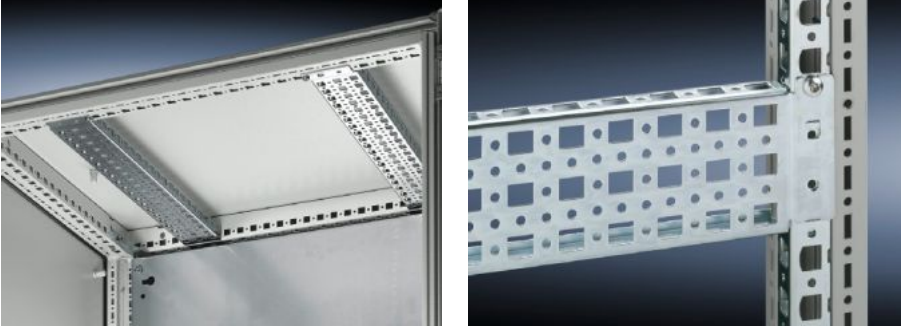

# SZ 4365.000 - PS sistem çerçevesi 23 x 73 mm TS, VX SE için

Yatay TS pano profillerine doğrudan montaj için. Dikey TS pano profillerine, sadece adaptör aracılığıyla mümkündür. TS'deki deliklere asmanız ve sabitlemeniz yeterlidir.

## Özellikleri

Model numarası	SZ 4365.000
Ürün açıklaması	Üniversal iskelet yapı ve ya parçalı montaj için 5 montaj yuvası. Montaj deliklerine takmanız ve sabitlemeniz yeterlidir.
Malzeme	Çelik sac
Yüzey	Çinko kaplama
Teslimat kapsamı	Montaj vidaları dahil
Montaj seçenekleri	Dikey TS, VX SE kabin profilinde VX uyumluluğu için adaptör rayı üzerinden Yatay TS pano profilinde Yatay VX SE pano karkasında, alt Yatay VX SE pano karkasında, üst genişlikte
Şunlar için uygun	Pano tipi: TS VX SE Genişlik/derinlik: 800 mm
Paketteki adet	4 adet
Net ağırlık	3,228 kg
Brüt ağırlık	3,427 kg
Gümrük tarifesi numarası	73269098