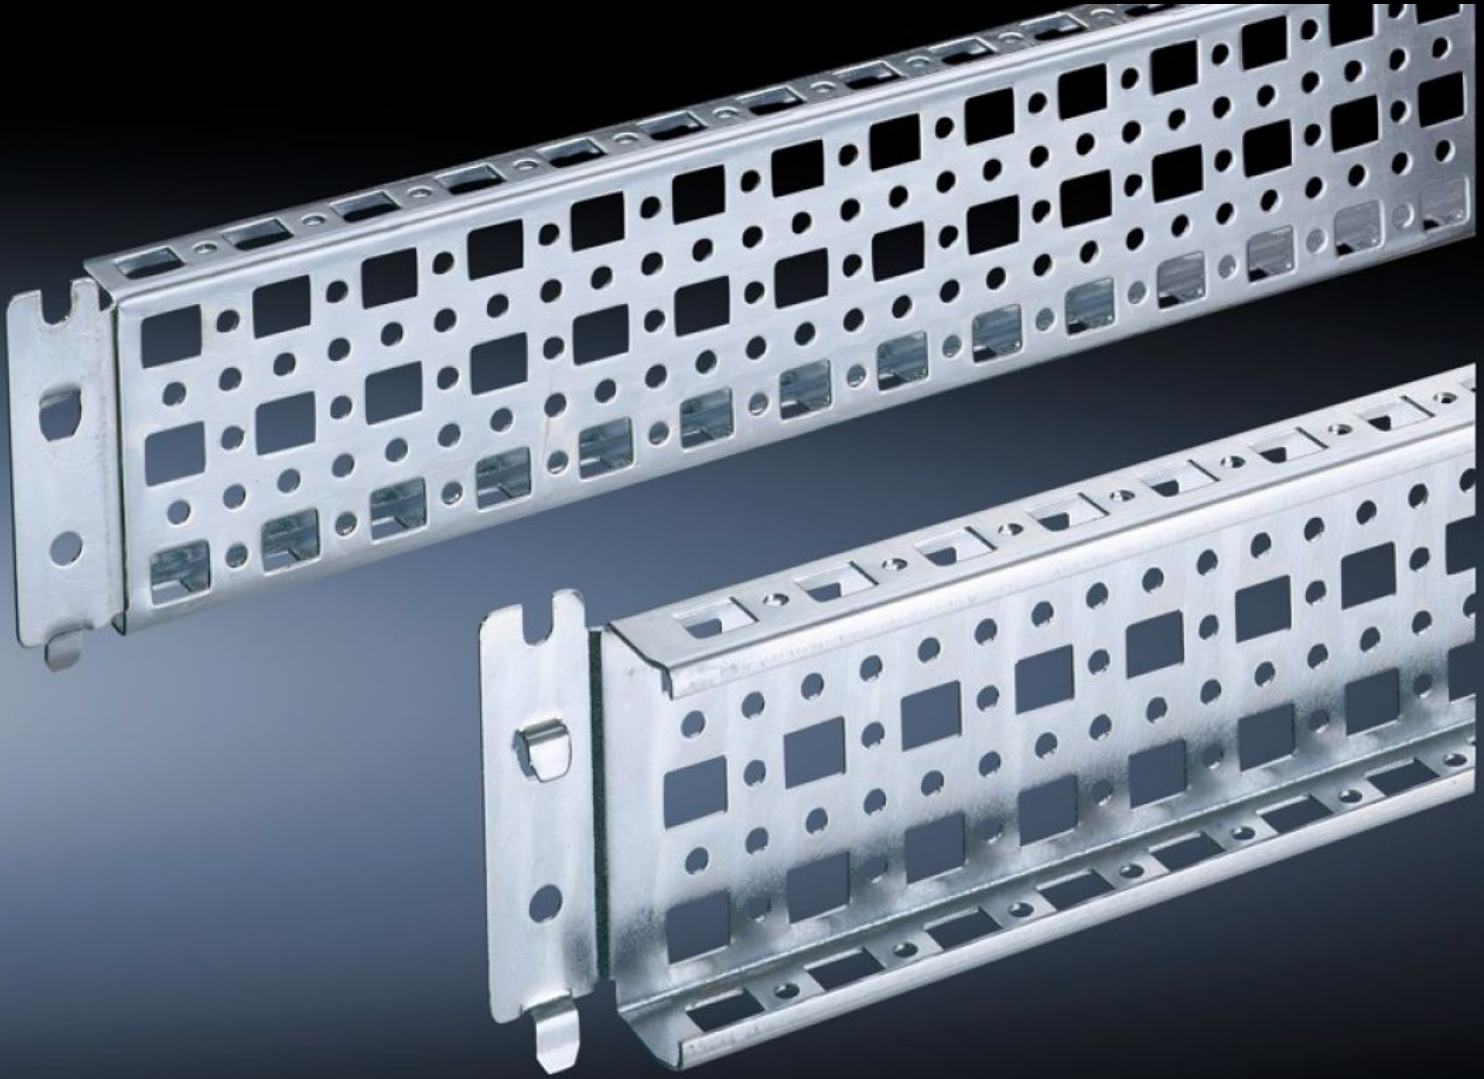

**Rittal – The System.**

Faster – better – everywhere.

**SZ 4365.000**

**PS sistem çerçevesi 23 x 73 mm**

Durum: 05.04.2026 (Kaynak: [rittal.com/tr-tr](http://rittal.com/tr-tr))

ENCLOSURES

POWER DISTRIBUTION

# SZ 4365.000 - PS sistem çerçevesi 23 x 73 mm TS, VX SE için

Yatay TS pano profillerine doğrudan montaj için. Dikey TS pano profillerine, sadece adaptör aracılığıyla mümkündür. TS'deki deliklere asmanız ve sabitlemeniz yeterlidir.

## Özellikleri

Model numarası	SZ 4365.000
Ürün açıklaması	Üniversal iskelet yapı ve ya parçalı montaj için 5 montaj yuvası. Montaj deliklerine takmanız ve sabitlemeniz yeterlidir.
Malzeme	Çelik sac
Yüzey	Çinko kaplama
Teslimat kapsamı	Montaj vidaları dahil
Montaj seçenekleri	Dikey TS, VX SE kabin profilinde VX uyumluluğu için adaptör rayı üzerinden Yatay TS pano profilinde Yatay VX SE pano karkasında, alt Yatay VX SE pano karkasında, üst genişlikte
Şunlar için uygun	Pano tipi: TS VX SE Genişlik/derinlik: 800 mm
Paketteki adet	4 adet
Net ağırlık	3,228 kg
Brüt ağırlık	3,427 kg
Gümrük tarifesi numarası	73269098