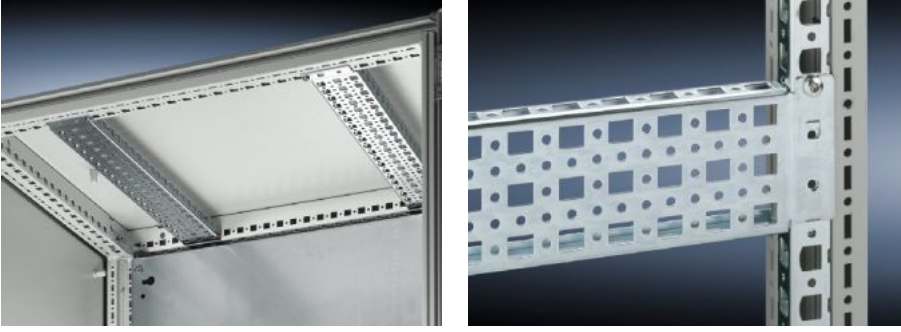

IT INFRASTRUCTURE

SOFTWARE & SERVICES

FRIEDHELM LOH GROUP

SZ 4365.000 - PS sistem çerçevesi 23 x 73 mm TS, VX SE için

Yatay TS pano profillerine doğrudan montaj için. Dikey TS pano profillerine, sadece adaptör aracılığıyla mümkündür. TS'deki deliklere asmanız ve sabitlemeniz yeterlidir.

Özellikleri

Model numarası	SZ 4365.000
Ürün açıklaması	Üniversal iskelet yapı ve ya parçalı montaj için 5 montaj yuvası. Montaj deliklerine takmanız ve sabitlemeniz yeterlidir.
Malzeme	Çelik sac
Yüzey	Çinko kaplama
Teslimat kapsamı	Montaj vidaları dahil
Montaj seçenekleri	Dikey TS, VX SE kabin profilinde VX uyumluluğu için adaptör rayı üzerinden Yatay TS pano profilinde Yatay VX SE pano karkasında, alt Yatay VX SE pano karkasında, üst genişlikte
Şunlar için uygun	Pano tipi: TS VX SE Genişlik/derinlik: 800 mm
Paketteki adet	4 adet
Net ağırlık	3,228 kg
Brüt ağırlık	3,427 kg
Gümrük tarifesi numarası	73269098