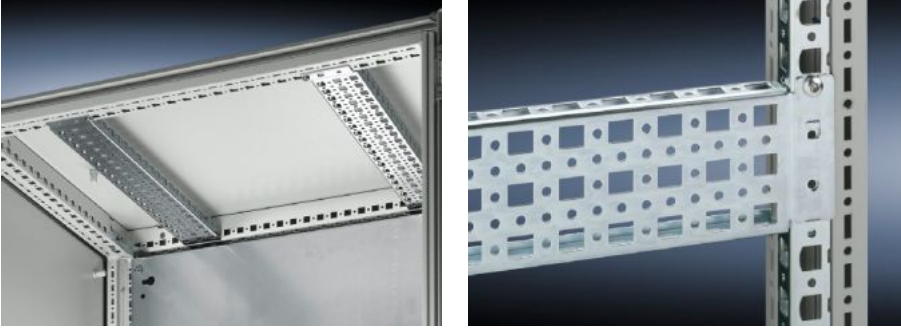

# SZ 4367.000 - PS sistem çerçevesi 23 x 73 mm TS, VX SE için

Yatay TS pano profillerine doğrudan montaj için. Dikey TS pano profillerine, sadece adaptör aracılığıyla mümkündür. TS'deki deliklere asmanız ve sabitlemeniz yeterlidir.

## Özellikleri

Model numarası	SZ 4367.000
Ürün açıklaması	Üniversal iskelet yapı ve ya parçalı montaj için 5 montaj yuvası. Montaj deliklerine takmanız ve sabitlemeniz yeterlidir.
Malzeme	Çelik sac
Yüzey	Çinko kaplama
Teslimat kapsamı	Montaj vidaları dahil
Montaj seçenekleri	Dikey TS, VX SE kabin profilinde VX uyumluluğu için adaptör rayı üzerinden Yatay TS pano profilinde Yatay VX SE pano karkasında, alt Yatay VX SE pano karkasında, üst genişlikte
Şunlar için uygun	Pano tipi: TS VX SE Genişlik/derinlik: 1.200 mm
Paketteki adet	4 adet
Net ağırlık	5 kg
Brüt ağırlık	5,34 kg
Gümrük tarifesi numarası	73269098