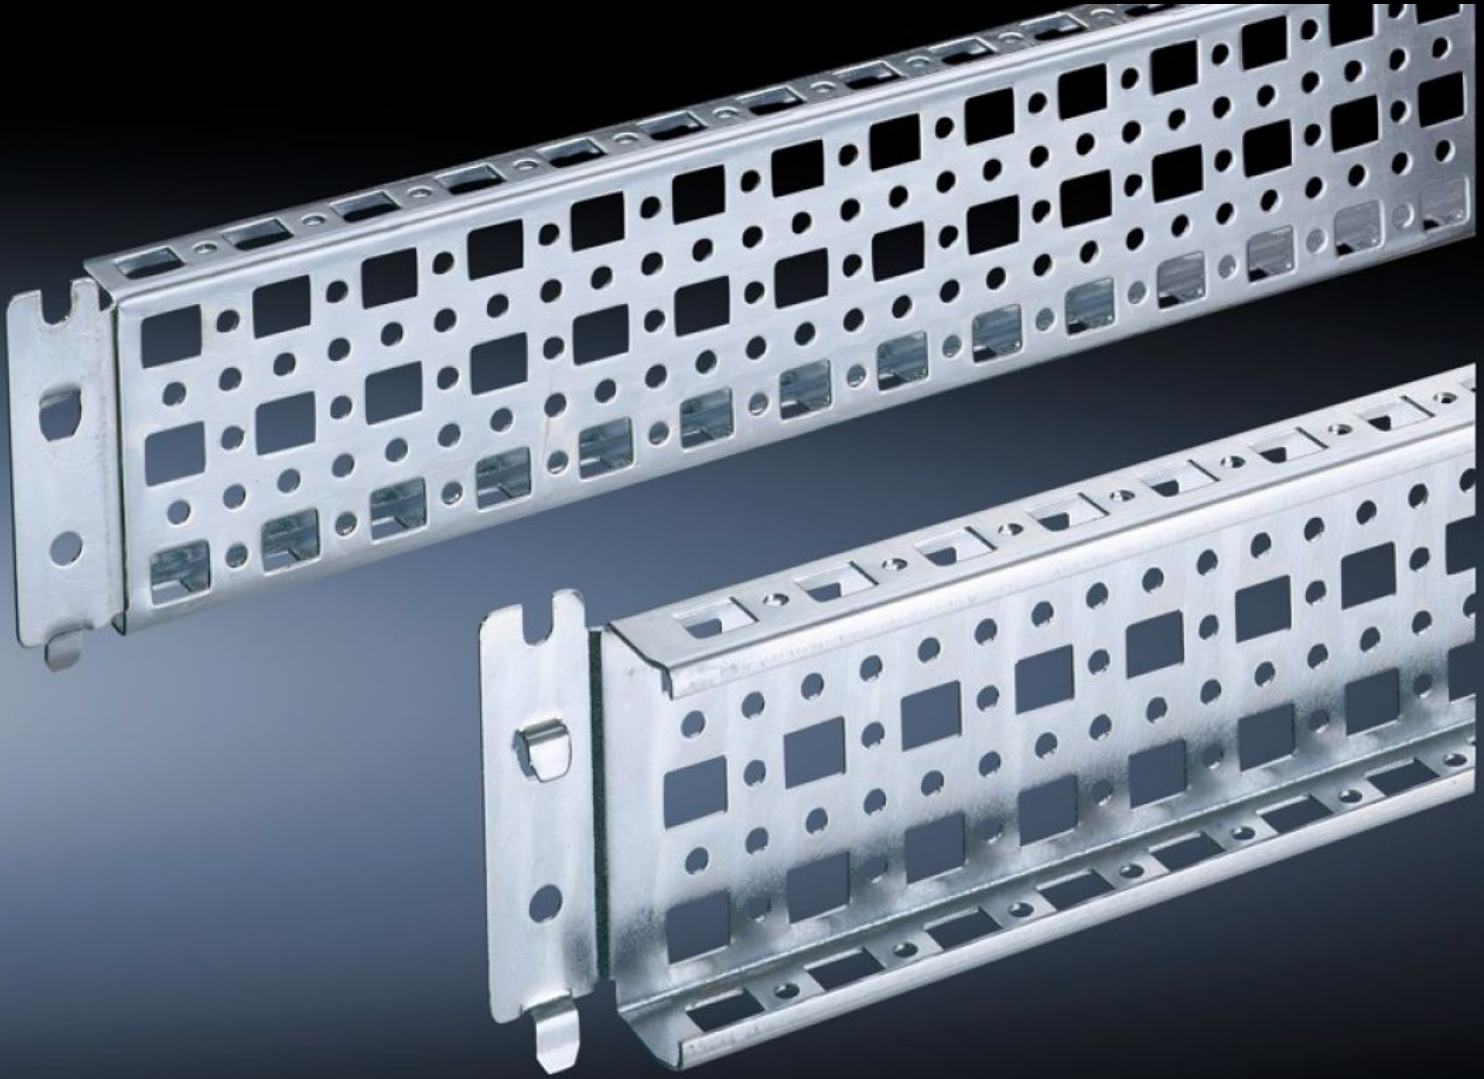

**Rittal – The System.**

Faster – better – everywhere.

**SZ 4367.000**

**PS sistem çerçevesi 23 x 73 mm**

Durum: 22.05.2026 (Kaynak: [rittal.com/tr-tr](http://rittal.com/tr-tr))

ENCLOSURES

POWER DISTRIBUTION

# SZ 4367.000 - PS sistem çerçevesi 23 x 73 mm TS, VX SE için

Yatay TS pano profillerine doğrudan montaj için. Dikey TS pano profillerine, sadece adaptör aracılığıyla mümkündür. TS'deki deliklere asmanız ve sabitlemeniz yeterlidir.

## Özellikleri

Model numarası	SZ 4367.000
Ürün açıklaması	Üniversal iskelet yapı ve ya parçalı montaj için 5 montaj yuvası. Montaj deliklerine takmanız ve sabitlemeniz yeterlidir.
Malzeme	Çelik sac
Yüzey	Çinko kaplama
Teslimat kapsamı	Montaj vidaları dahil
Montaj seçenekleri	Dikey TS, VX SE kabin profilinde VX uyumluluğu için adaptör rayı üzerinden Yatay TS pano profilinde Yatay VX SE pano karkasında, alt Yatay VX SE pano karkasında, üst genişlikte
Şunlar için uygun	Pano tipi: TS VX SE Genişlik/derinlik: 1.200 mm
Paketteki adet	4 adet
Net ağırlık	5 kg
Brüt ağırlık	5,34 kg
Gümrük tarifesi numarası	73269098