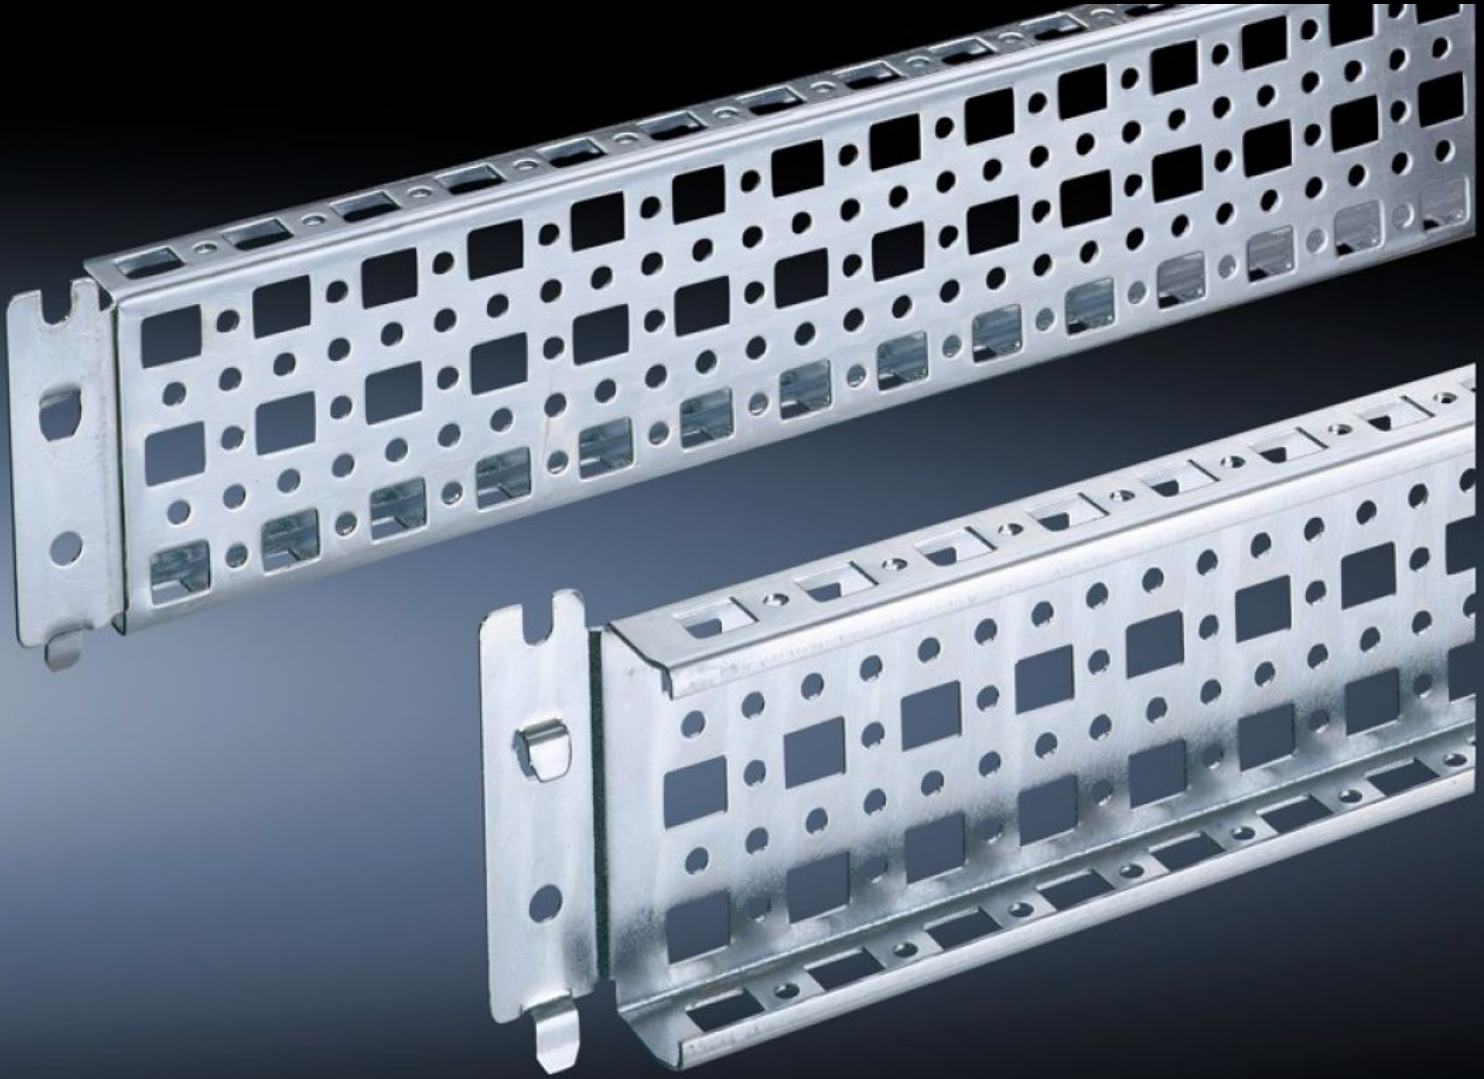

**Rittal – The System.**

Faster – better – everywhere.

**SZ 4371.000**

**PS sistem çerçevesi 23 x 73 mm**

Durum: 06.04.2026 (Kaynak: [rittal.com/tr-tr](http://rittal.com/tr-tr))

ENCLOSURES

POWER DISTRIBUTION

# SZ 4371.000 - PS sistem çerçevesi 23 x 73 mm TS, VX SE için

Yatay TS pano profillerine doğrudan montaj için. Dikey TS pano profillerine, sadece adaptör aracılığıyla mümkündür. TS'deki deliklere asmanız ve sabitlemeniz yeterlidir.

## Özellikleri

Model numarası	SZ 4371.000
Ürün açıklaması	Üniversal iskelet yapı ve ya parçalı montaj için 5 montaj yuvası. Montaj deliklerine takmanız ve sabitlemeniz yeterlidir.
Malzeme	Çelik sac
Yüzey	Çinko kaplama
Teslimat kapsamı	Montaj vidaları dahil
Montaj seçenekleri	Dikey TS, VX SE kabin profilinde VX uyumluluğu için adaptör rayı üzerinden Yatay TS pano profilinde Yatay VX SE pano karkasında, alt Yatay VX SE pano karkasında, üst genişlikte
Şunlar için uygun	Pano tipi: ES 5000 CS modüler pano TP üniversal konsol Derinlik: = 600 mm
Paketteki adet	4 adet
ETIM 9	EC002625
ETIM 8	EC002625