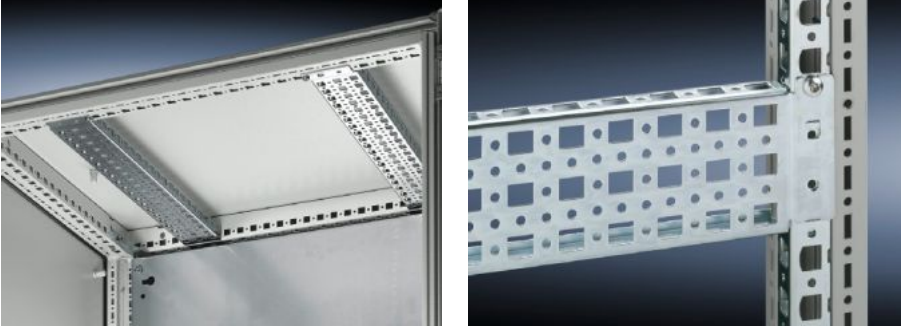

# SZ 4371.000 - PS sistem çerçevesi 23 x 73 mm TS, VX SE için

Yatay TS pano profillerine doğrudan montaj için. Dikey TS pano profillerine, sadece adaptör aracılığıyla mümkündür. TS'deki deliklere asmanız ve sabitlemeniz yeterlidir.

## Özellikleri

Model numarası	SZ 4371.000
Ürün açıklaması	Üniversal iskelet yapı ve ya parçalı montaj için 5 montaj yuvası. Montaj deliklerine takmanız ve sabitlemeniz yeterlidir.
Malzeme	Çelik sac
Yüzey	Çinko kaplama
Teslimat kapsamı	Montaj vidaları dahil
Montaj seçenekleri	Dikey TS, VX SE kabin profilinde VX uyumluluğu için adaptör rayı üzerinden Yatay TS pano profilinde Yatay VX SE pano karkasında, alt Yatay VX SE pano karkasında, üst genişlikte
Şunlar için uygun	Pano tipi: ES 5000 CS modüler pano TP üniversal konsol Derinlik: = 600 mm
Paketteki adet	4 adet
ETIM 9	EC002625
ETIM 8	EC002625