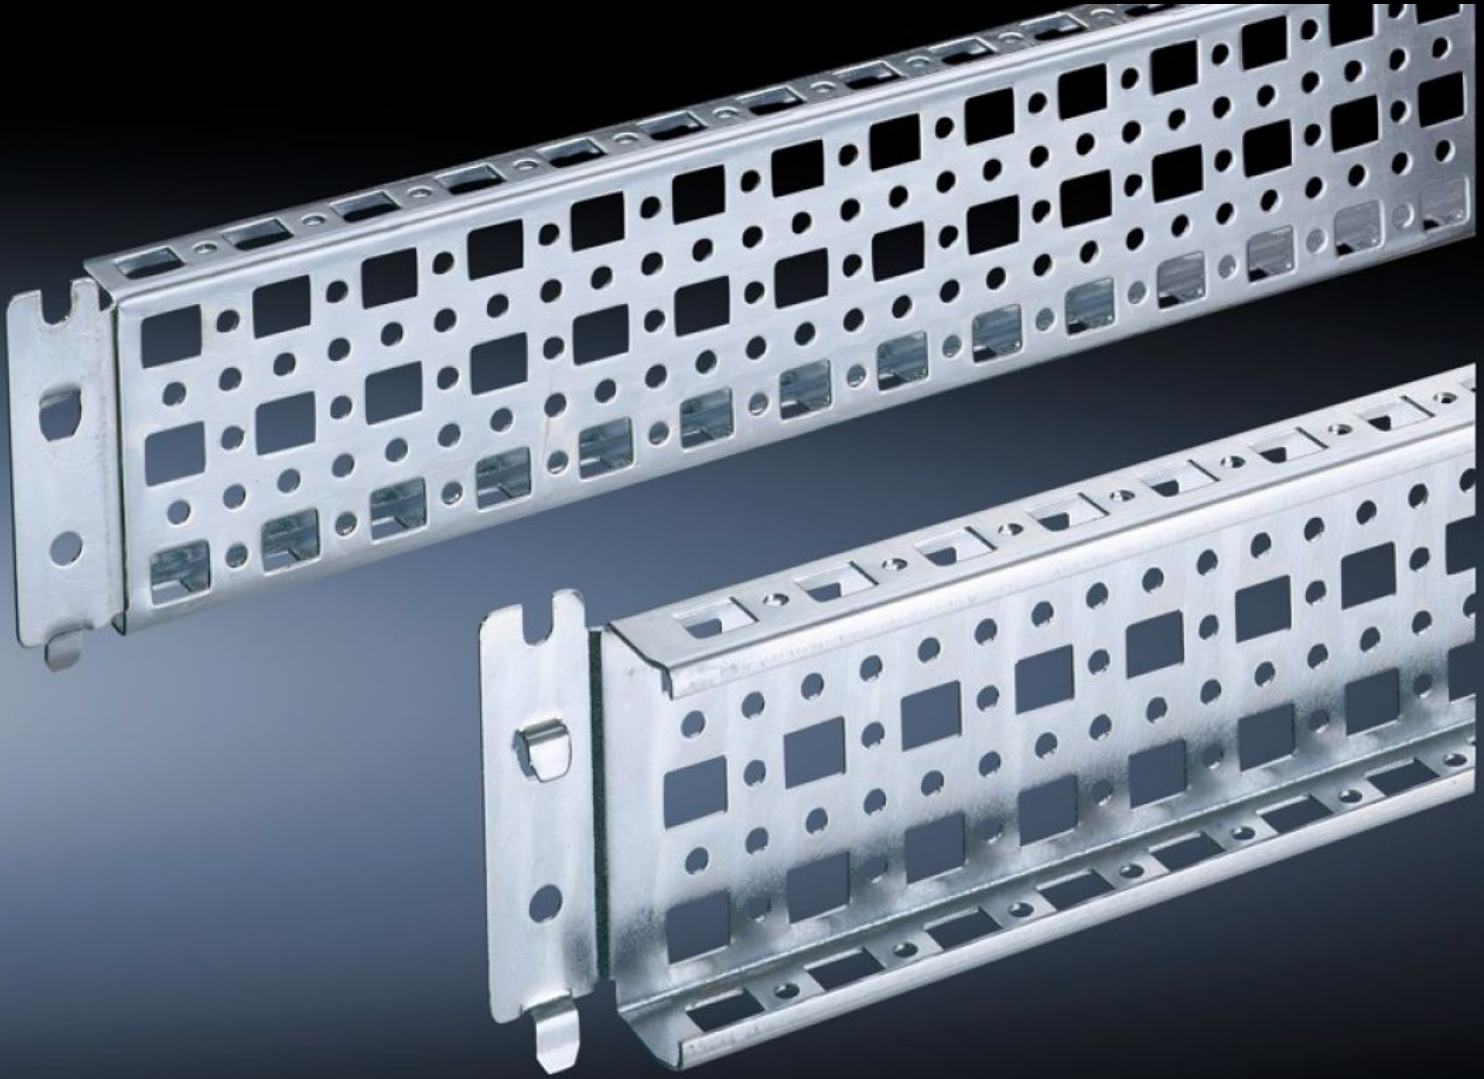

Rittal – The System.

Faster – better – everywhere.

SZ 4372.000

PS sistem çerçevesi 23 x 73 mm

Durum: 01.06.2026 (Kaynak: rittal.com/tr-tr)

ENCLOSURES

POWER DISTRIBUTION

CLIMATE CONTROL

IT INFRASTRUCTURE

SOFTWARE & SERVICES

FRIEDHELM LOH GROUP

SZ 4372.000 - PS sistem çerçevesi 23 x 73 mm TS, VX SE için

Yatay TS pano profillerine doğrudan montaj için. Dikey TS pano profillerine, sadece adaptör aracılığıyla mümkündür. TS'deki deliklere asmanız ve sabitlemeniz yeterlidir.

Özellikleri

Model numarası	SZ 4372.000
Ürün açıklaması	Üniversal iskelet yapı ve ya parçalı montaj için 5 montaj yuvası. Montaj deliklerine takmanız ve sabitlemeniz yeterlidir.
Malzeme	Çelik sac
Yüzey	Çinko kaplama
Teslimat kapsamı	Montaj vidaları dahil
Montaj seçenekleri	Dikey TS, VX SE kabin profilinde VX uyumluluğu için adaptör rayı üzerinden Yatay TS pano profilinde Yatay VX SE pano karkasında, alt Yatay VX SE pano karkasında, üst genişlikte
Şunlar için uygun	Pano tipi: ES 5000 CS modüler pano TP üniversal konsol Derinlik: = 800 mm
Paketteki adet	4 adet
Net ağırlık	3 kg
Gümrük tarifesi numarası	73269098