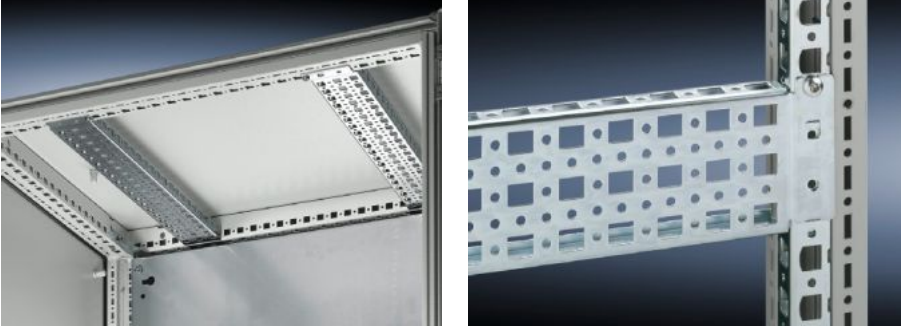

IT INFRASTRUCTURE

SOFTWARE & SERVICES

FRIEDHELM LOH GROUP

SZ 4372.000 - PS sistem çerçevesi 23 x 73 mm TS, VX SE için

Yatay TS pano profillerine doğrudan montaj için. Dikey TS pano profillerine, sadece adaptör aracılığıyla mümkündür. TS'deki deliklere asmanız ve sabitlemeniz yeterlidir.

Özellikleri

Model numarası	SZ 4372.000
Ürün açıklaması	Üniversal iskelet yapı ve ya parçalı montaj için 5 montaj yuvası. Montaj deliklerine takmanız ve sabitlemeniz yeterlidir.
Malzeme	Çelik sac
Yüzey	Çinko kaplama
Teslimat kapsamı	Montaj vidaları dahil
Montaj seçenekleri	Dikey TS, VX SE kabin profilinde VX uyumluluğu için adaptör rayı üzerinden Yatay TS pano profilinde Yatay VX SE pano karkasında, alt Yatay VX SE pano karkasında, üst genişlikte
Şunlar için uygun	Pano tipi: ES 5000 CS modüler pano TP üniversal konsol Derinlik: = 800 mm
Paketteki adet	4 adet
Net ağırlık	3 kg
Gümrük tarifesi numarası	73269098