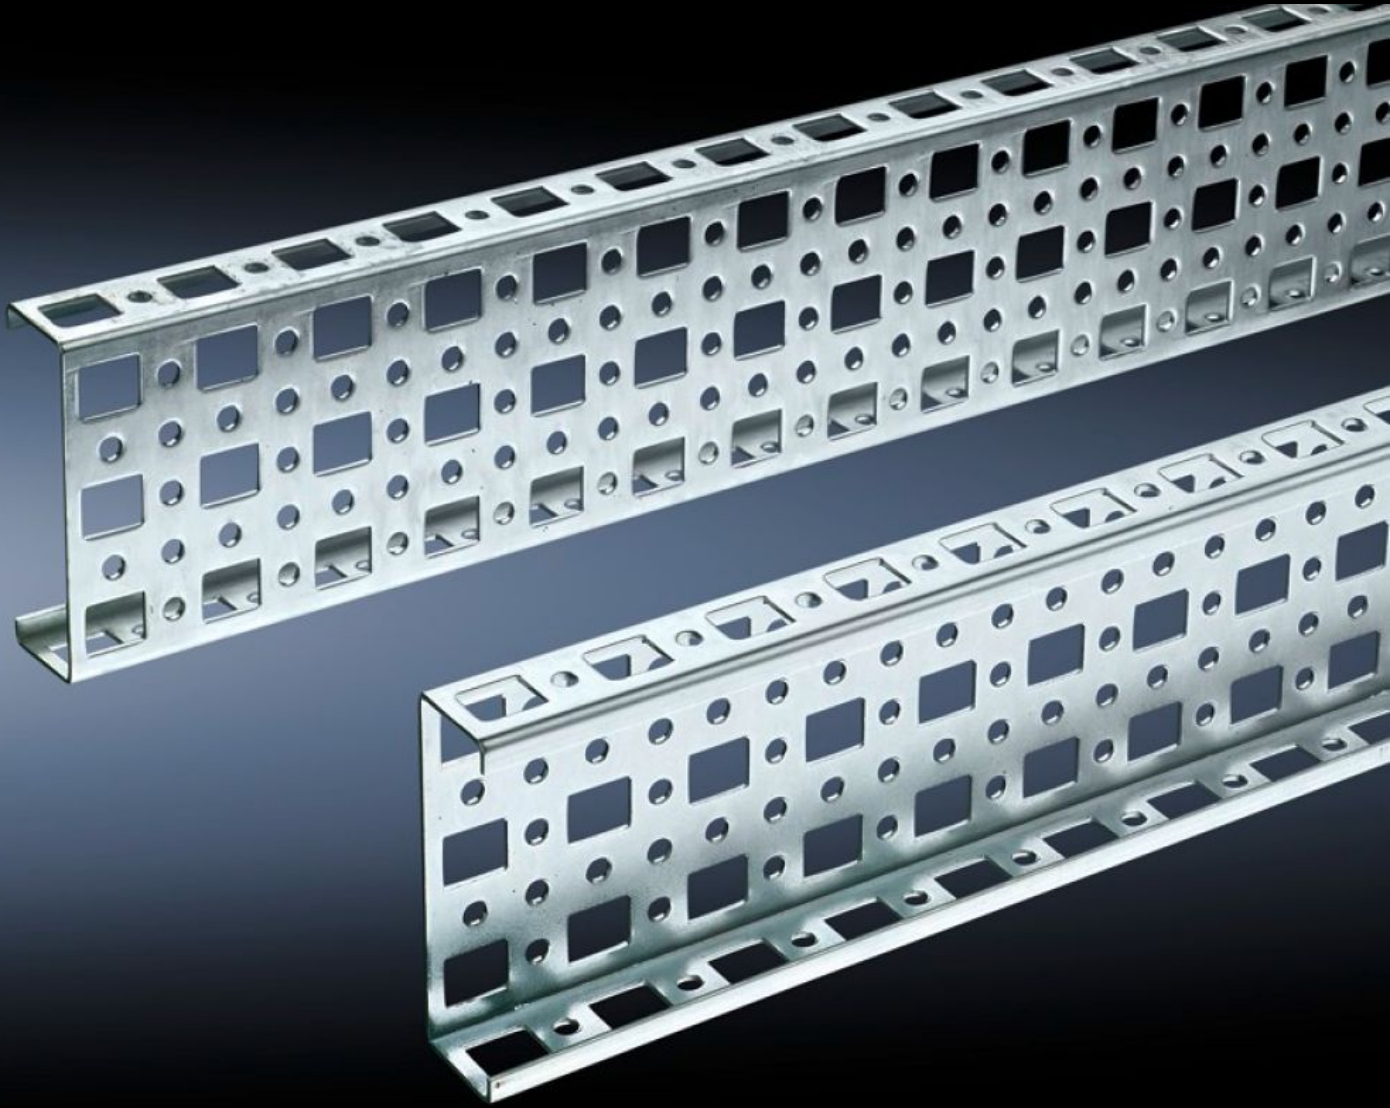

Rittal – The System.

Faster – better – everywhere.

SZ 4374.000

PS montaj çerçevesi 23 x 73 mm

Durum: 03.06.2026 (Kaynak: rittal.com/tr-tr)

ENCLOSURES

POWER DISTRIBUTION

CLIMATE CONTROL

IT INFRASTRUCTURE

SOFTWARE & SERVICES

FRIEDHELM LOH GROUP

SZ 4374.000 - PS montaj çerçevesi 23 x 73 mm TS, VX SE için

Kombine tutucu parça PS kullanılarak yatay ve dikey TS pano profillerine montaj için.

Özellikleri

Model numarası	SZ 4374.000
Malzeme	Çelik sac
Yüzey	Çinko kaplama
Uzunluk	295 mm
Montaj seçenekleri	Dikey kabin profilinde: doğrudan TS kombi tutucu elemanları ve PS kombi tutucu elemanları ile birlikte PS uyumluluğu için adaptör rayı üzerinden Yatay kabin profilinde: doğrudan PS kombi tutucu elemanları üzerinden
Şunlar için uygun	Pano tipi: TS VX SE Suitable for width or height or depth: 400 mm
Paketteki adet	4 adet
Net ağırlık	1,176 kg
Brüt ağırlık	1,375 kg
Gümrük tarifesi numarası	73269098
ETIM 9	EC002625
ETIM 8	EC002625

Özellikleri

ECLASS 8.0

27189234

Ürün açıklaması

PS Montaj rayı, 23x73mm, L:295mm, 4'lü pk