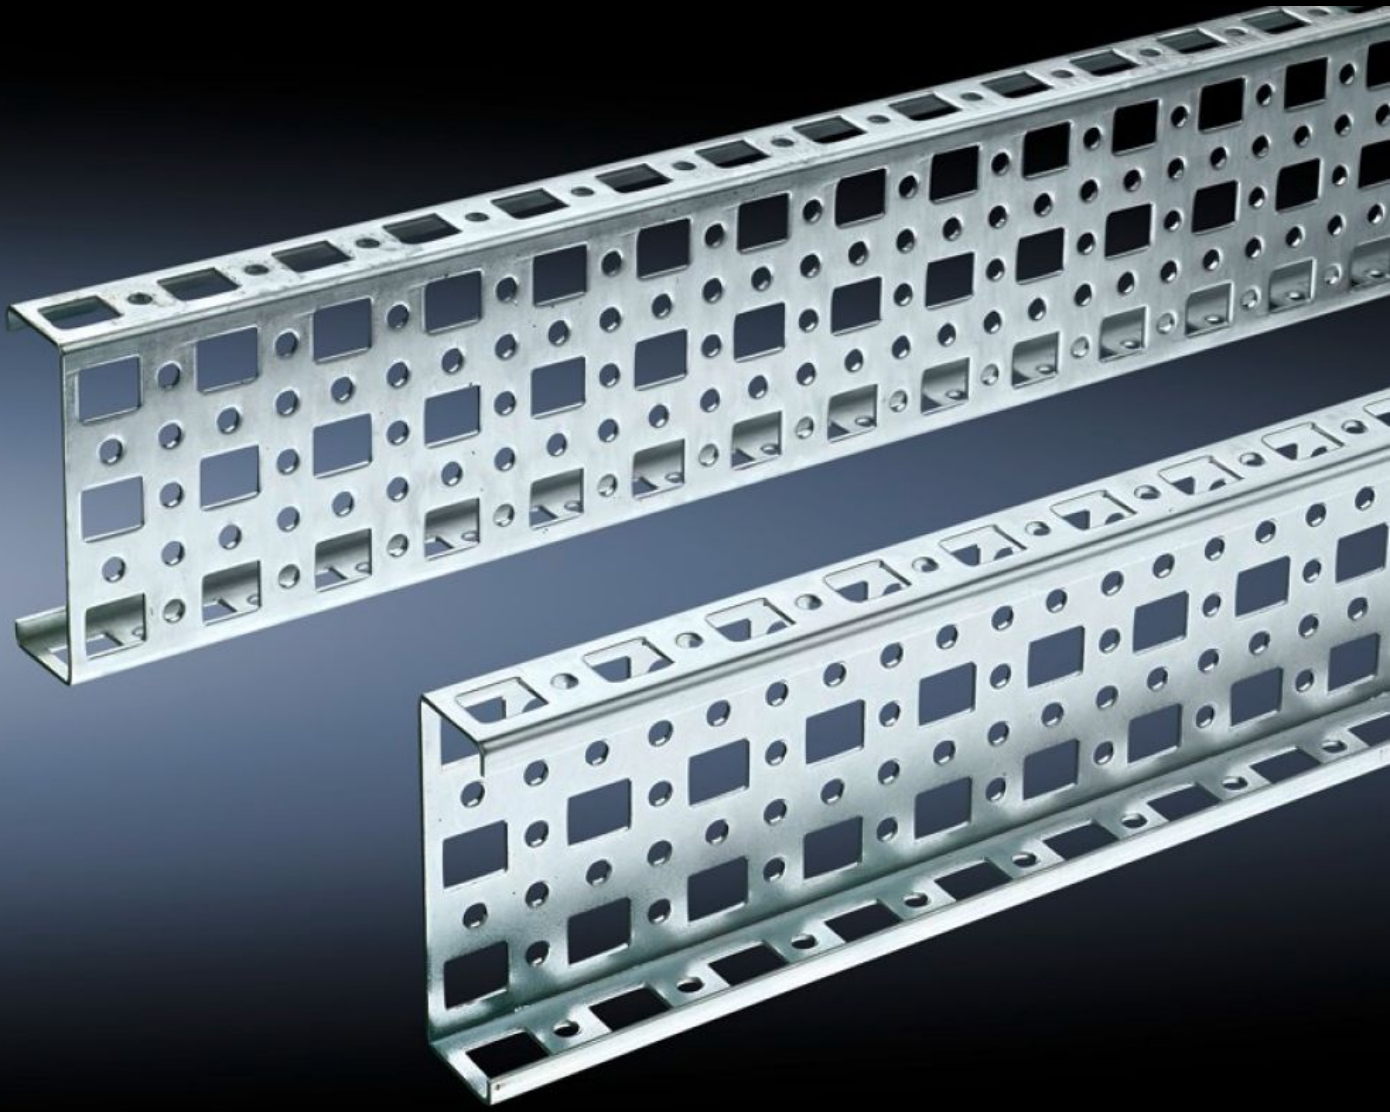

Rittal – The System.

Faster – better – everywhere.

SZ 4374.000

PS montaj çerçevesi 23 x 73 mm

Durum: 12.04.2026 (Kaynak: rittal.com/tr-tr)

ENCLOSURES

POWER DISTRIBUTION

CLIMATE CONTROL

IT INFRASTRUCTURE

SOFTWARE & SERVICES

FRIEDHELM LOH GROUP

SZ 4374.000 - PS montaj çerçevesi 23 x 73 mm TS, VX SE için

Kombine tutucu parça PS kullanılarak yatay ve dikey TS pano profillerine montaj için.

Özellikleri

Model numarası	SZ 4374.000
Malzeme	Çelik sac
Yüzey	Çinko kaplama
Uzunluk	295 mm
Montaj seçenekleri	Dikey kabin profilinde: doğrudan TS kombi tutucu elemanları ve PS kombi tutucu elemanları ile birlikte PS uyumluluğu için adaptör rayı üzerinden Yatay kabin profilinde: doğrudan PS kombi tutucu elemanları üzerinden
Şunlar için uygun	Pano tipi: TS VX SE Suitable for width or height or depth: 400 mm
Paketteki adet	4 adet
Net ağırlık	1,176 kg
Brüt ağırlık	1,375 kg
Gümrük tarifesi numarası	73269098
ETIM 9	EC002625
ETIM 8	EC002625

Özellikleri

ECLASS 8.0

27189234

Ürün açıklaması

PS Montaj rayı, 23x73mm, L:295mm, 4'lü pk