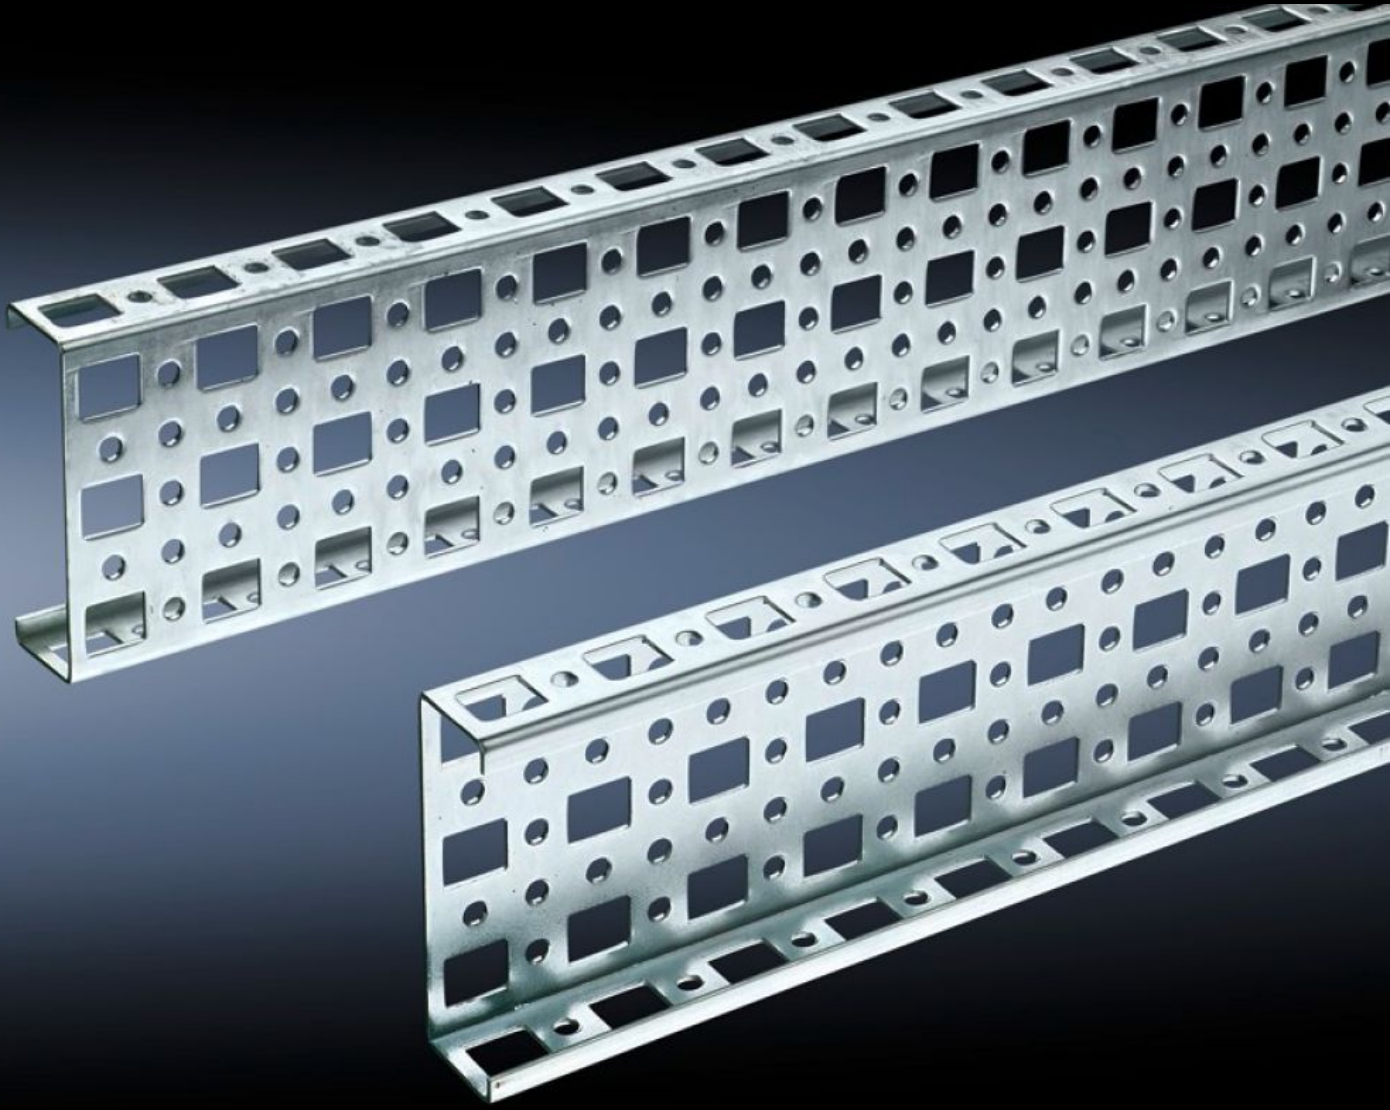

**Rittal – The System.**

Faster – better – everywhere.

**SZ 4375.000**

**PS montaj çerçevesi 23 x 73 mm**

Durum: 23.05.2026 (Kaynak: [rittal.com/tr-tr](http://rittal.com/tr-tr))

ENCLOSURES

POWER DISTRIBUTION

# SZ 4375.000 - PS montaj çerçevesi 23 x 73 mm TS, VX SE için

Kombine tutucu parça PS kullanılarak yatay ve dikey TS pano profillerine montaj için.

## Özellikleri

Model numarası	SZ 4375.000
Malzeme	Çelik sac
Yüzey	Çinko kaplama
Uzunluk	395 mm
Montaj seçenekleri	Dikey kabin profilinde: doğrudan TS kombi tutucu elemanları ve PS kombi tutucu elemanları ile birlikte PS uyumluluğu için adaptör rayı üzerinden Yatay kabin profilinde: doğrudan PS kombi tutucu elemanları üzerinden
Şunlar için uygun	Pano tipi: TS VX SE Suitable for width or height or depth: 500 mm
Paketteki adet	4 adet
Net ağırlık	1,4 kg
Brüt ağırlık	1,728 kg
Gümrük tarifesi numarası	73269098
ETIM 9	EC002625
ETIM 8	EC002625

# Özellikleri

---

ECLASS 8.0

27189234

---

Ürün açıklaması

PS Montaj rayı, 23x73mm, L:395mm, 4'lü pk