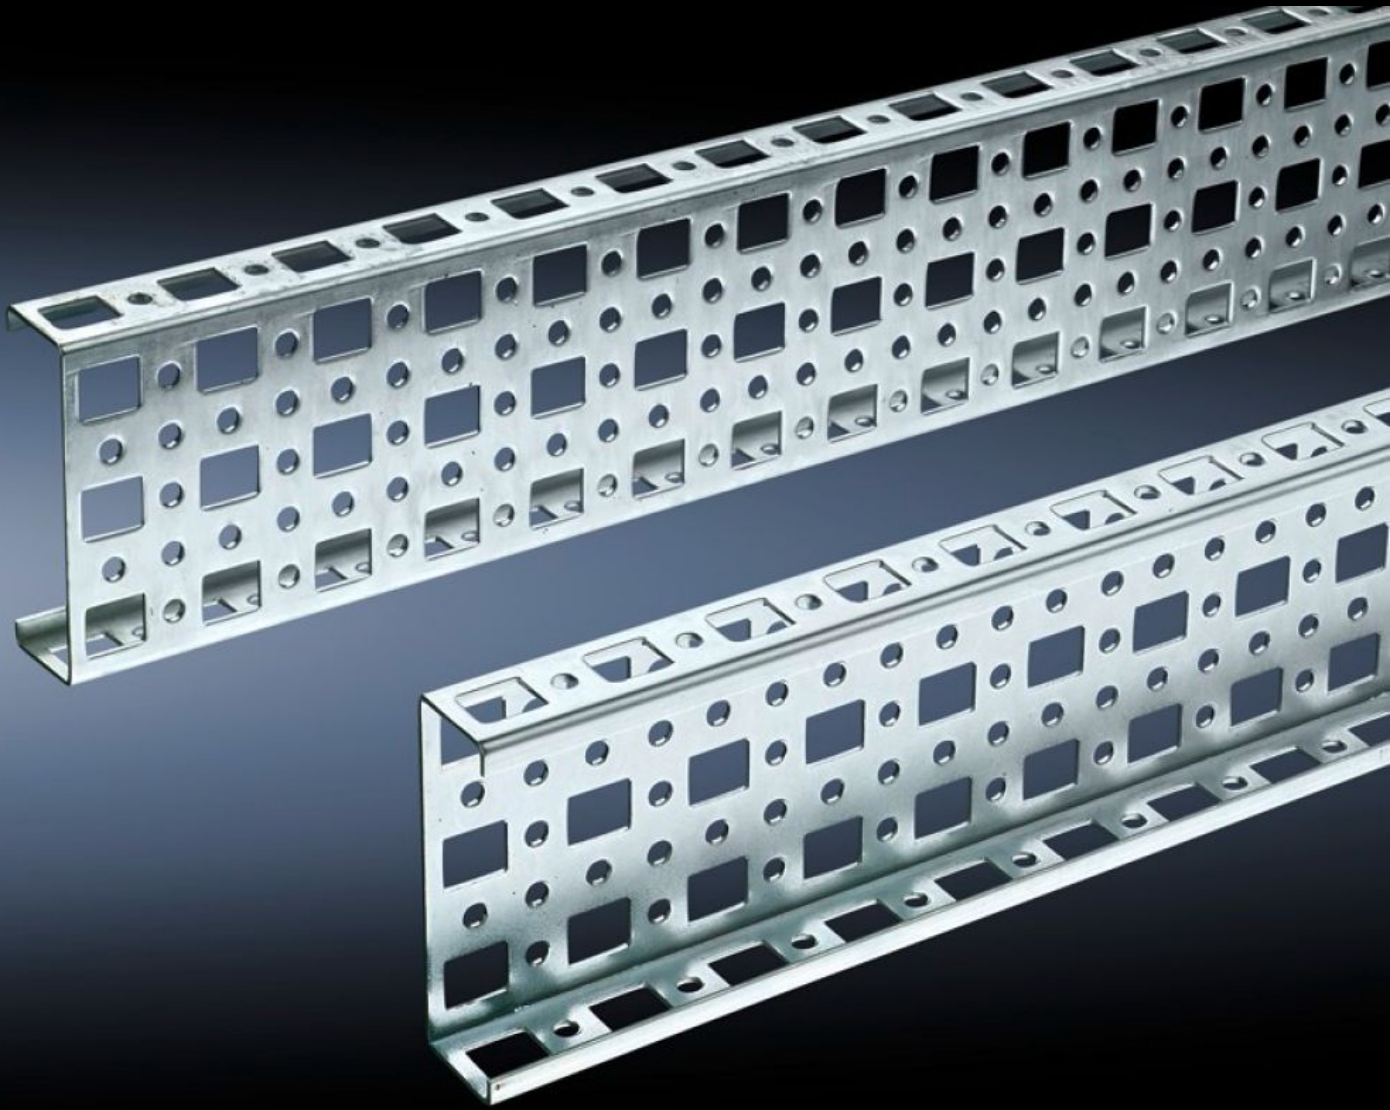

Rittal – The System.

Faster – better – everywhere.

SZ 4376.000

PS montaj çerçevesi 23 x 73 mm

Durum: 22.05.2026 (Kaynak: rittal.com/tr-tr)

ENCLOSURES

POWER DISTRIBUTION

CLIMATE CONTROL

IT INFRASTRUCTURE

SOFTWARE & SERVICES

FRIEDHELM LOH GROUP

SZ 4376.000 - PS montaj çerçevesi 23 x 73 mm TS, VX SE için

Kombine tutucu parça PS kullanılarak yatay ve dikey TS pano profillerine montaj için.

Özellikleri

Model numarası	SZ 4376.000
Malzeme	Çelik sac
Yüzey	Çinko kaplama
Uzunluk	495 mm
Montaj seçenekleri	Dikey kabin profilinde: doğrudan TS kombi tutucu elemanları ve PS kombi tutucu elemanları ile birlikte PS uyumluluğu için adaptör rayı üzerinden Yatay kabin profilinde: doğrudan PS kombi tutucu elemanları üzerinden
Şunlar için uygun	Pano tipi: TS VX SE Suitable for width or height or depth: 600 mm
Paketteki adet	4 adet
Net ağırlık	2 kg
Brüt ağırlık	2,16 kg
Gümrük tarifesi numarası	73269098
ETIM 9	EC002625
ETIM 8	EC002625

Özellikleri

ECLASS 8.0

27189234

Ürün açıklaması

PS Montaj rayı, 23x73mm, L:495mm, 4'lü pk