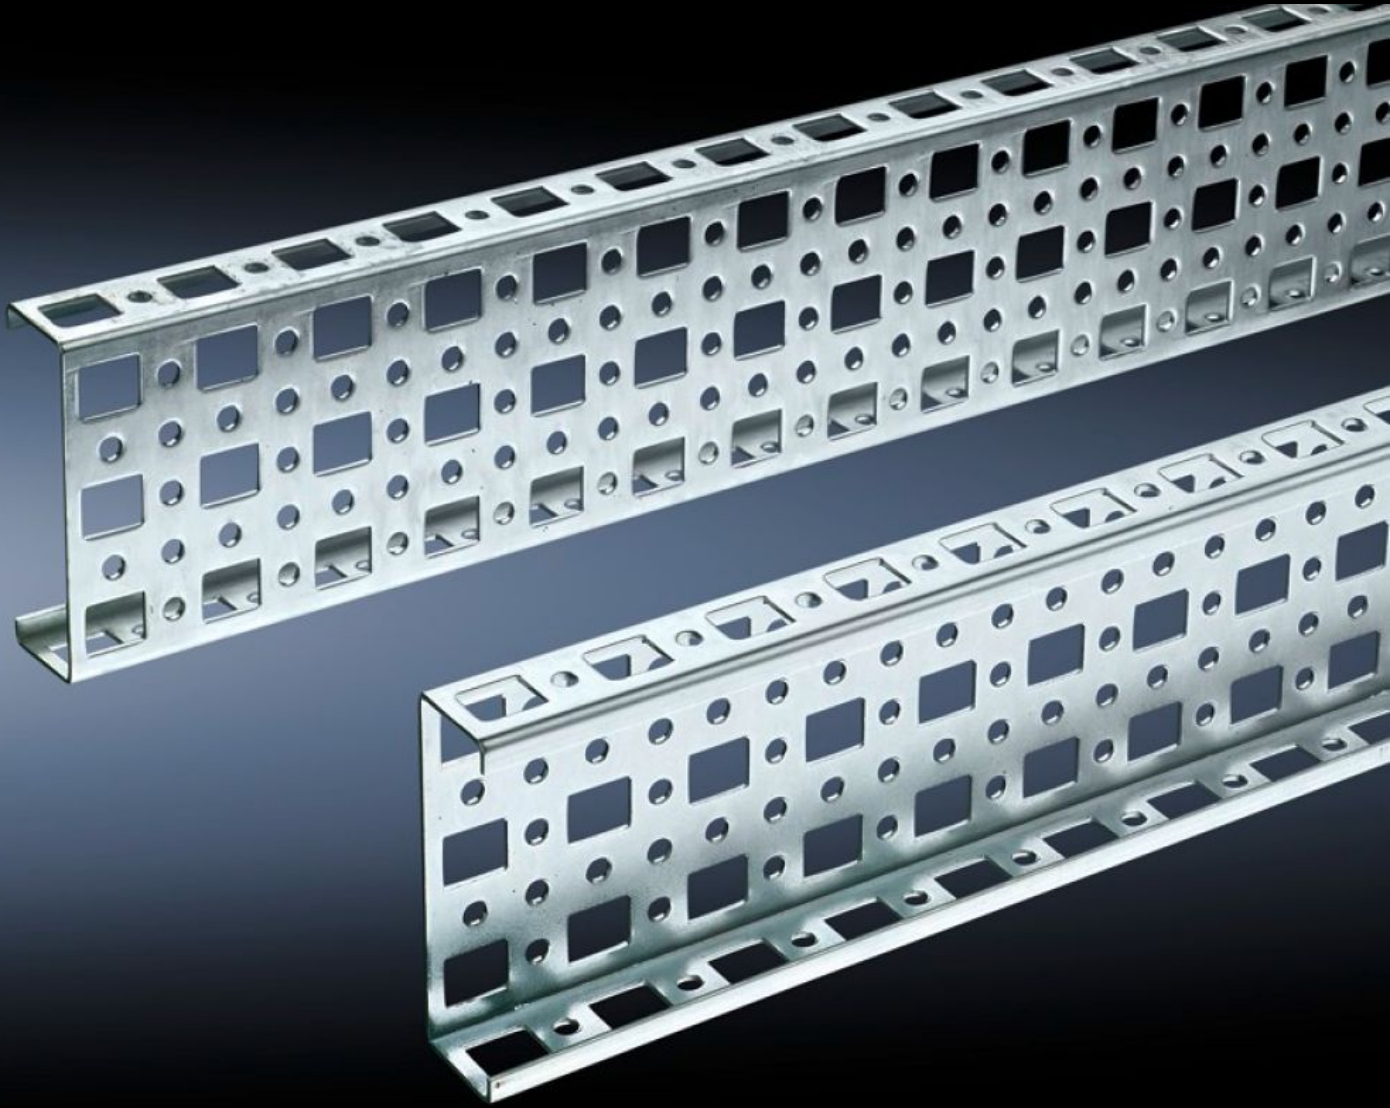

Rittal – The System.

Faster – better – everywhere.

SZ 4377.000

PS montaj çerçevesi 23 x 73 mm

Durum: 12.04.2026 (Kaynak: rittal.com/tr-tr)

ENCLOSURES

POWER DISTRIBUTION

CLIMATE CONTROL

IT INFRASTRUCTURE

SOFTWARE & SERVICES

FRIEDHELM LOH GROUP

SZ 4377.000 - PS montaj çerçevesi 23 x 73 mm TS, VX SE için

Kombine tutucu parça PS kullanılarak yatay ve dikey TS pano profillerine montaj için.

Özellikleri

Model numarası	SZ 4377.000
Malzeme	Çelik sac
Yüzey	Çinko kaplama
Uzunluk	695 mm
Montaj seçenekleri	Dikey kabin profilinde: doğrudan TS kombi tutucu elemanları ve PS kombi tutucu elemanları ile birlikte PS uyumluluğu için adaptör rayı üzerinden Yatay kabin profilinde: doğrudan PS kombi tutucu elemanları üzerinden
Şunlar için uygun	Pano tipi: TS VX SE Suitable for width or height or depth: 800 mm
Paketteki adet	4 adet
Net ağırlık	2,908 kg
Brüt ağırlık	3,02 kg
Gümrük tarifesi numarası	73269098
ETIM 9	EC002625
ETIM 8	EC002625

Özellikleri

ECLASS 8.0

27189234

Ürün açıklaması

PS Montaj rayı, 23x73mm, L:695mm, 4'lü pk