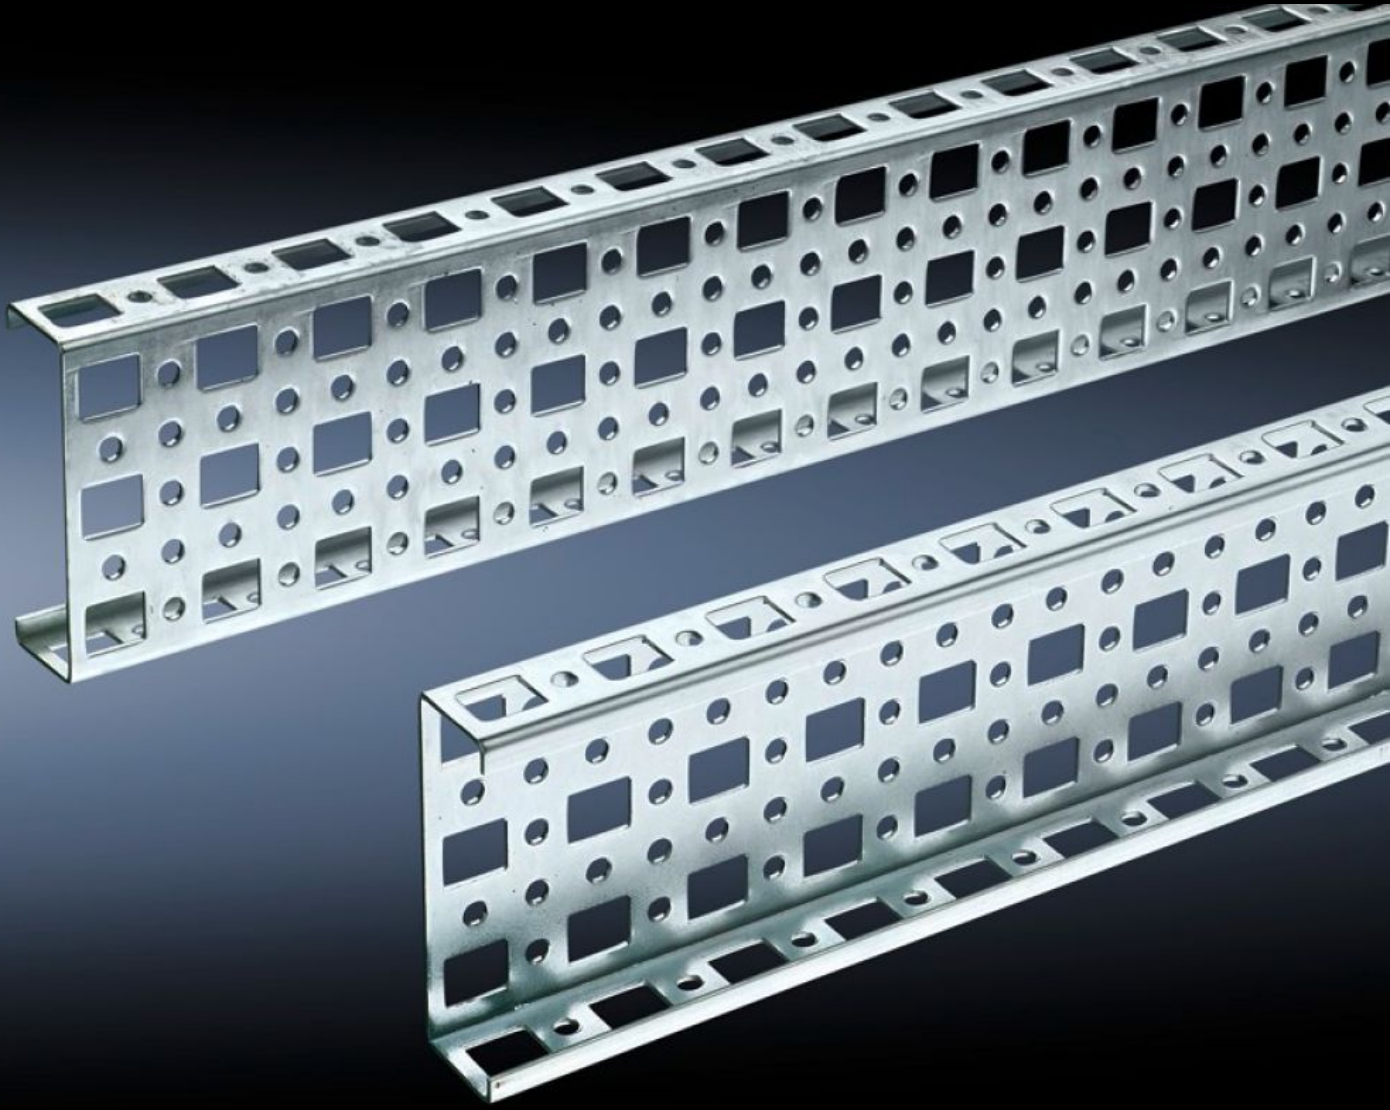

Rittal – The System.

Faster – better – everywhere.

SZ 4377.000

PS montaj çerçevesi 23 x 73 mm

Durum: 03.06.2026 (Kaynak: rittal.com/tr-tr)

ENCLOSURES

POWER DISTRIBUTION

CLIMATE CONTROL

IT INFRASTRUCTURE

SOFTWARE & SERVICES

FRIEDHELM LOH GROUP

SZ 4377.000 - PS montaj çerçevesi 23 x 73 mm TS, VX SE için

Kombine tutucu parça PS kullanılarak yatay ve dikey TS pano profillerine montaj için.

Özellikleri

Model numarası	SZ 4377.000
Malzeme	Çelik sac
Yüzey	Çinko kaplama
Uzunluk	695 mm
Montaj seçenekleri	Dikey kabin profilinde: doğrudan TS kombi tutucu elemanları ve PS kombi tutucu elemanları ile birlikte PS uyumluluğu için adaptör rayı üzerinden Yatay kabin profilinde: doğrudan PS kombi tutucu elemanları üzerinden
Şunlar için uygun	Pano tipi: TS VX SE Suitable for width or height or depth: 800 mm
Paketteki adet	4 adet
Net ağırlık	2,908 kg
Brüt ağırlık	3,02 kg
Gümrük tarifesi numarası	73269098
ETIM 9	EC002625
ETIM 8	EC002625

Özellikleri

ECLASS 8.0

27189234

Ürün açıklaması

PS Montaj rayı, 23x73mm, L:695mm, 4'lü pk