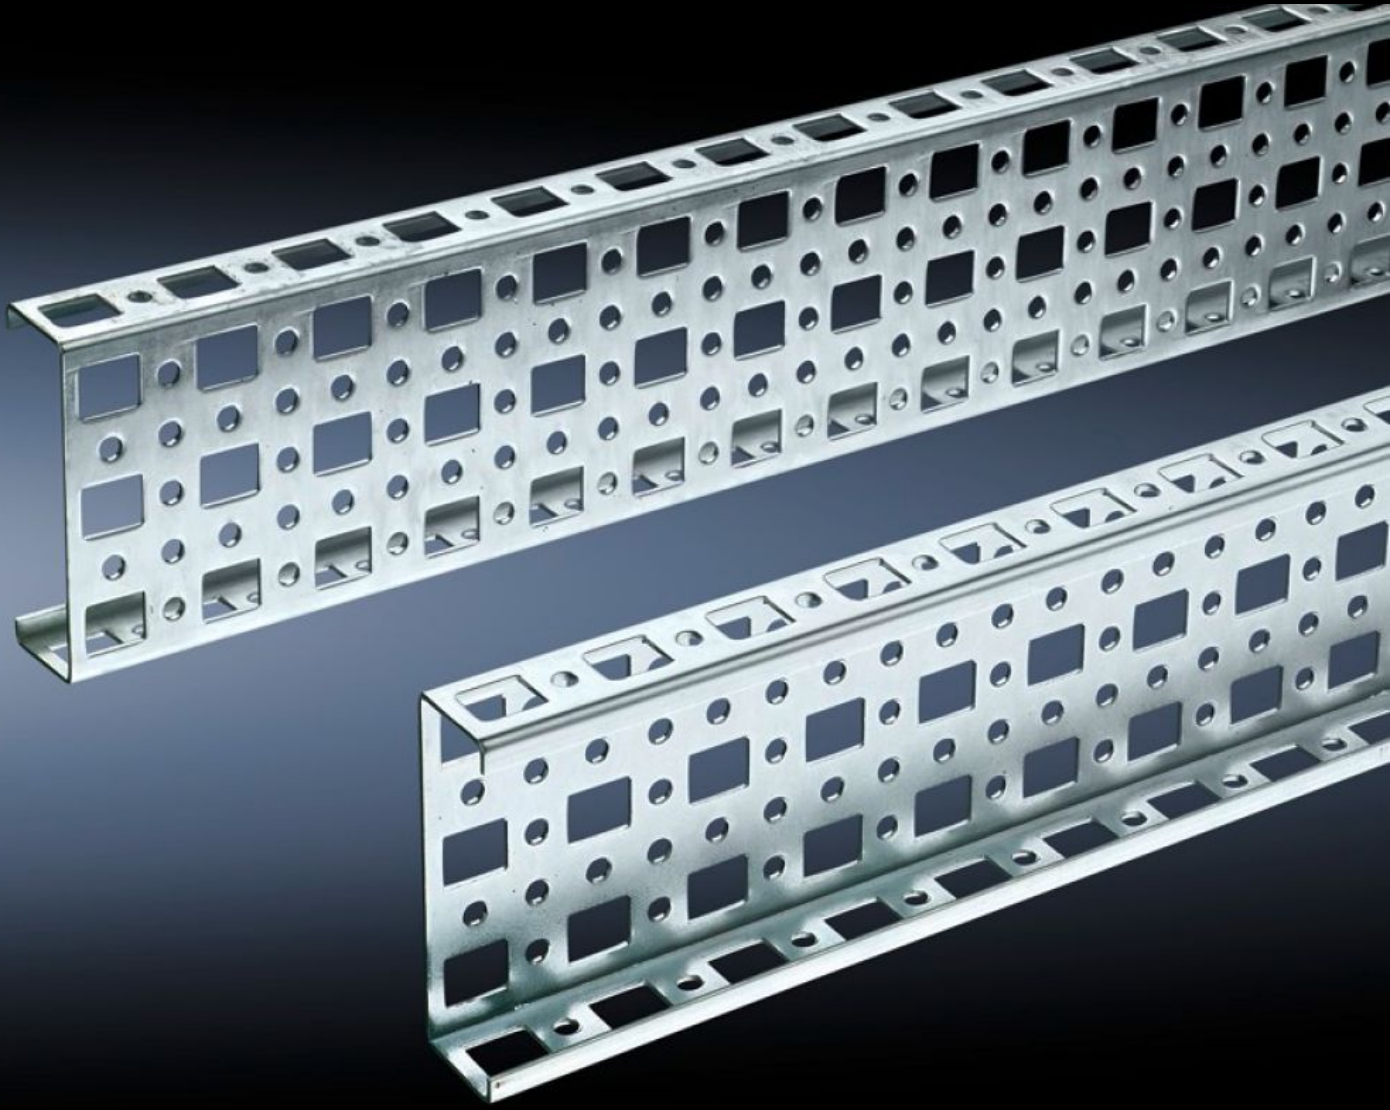

Rittal – The System.

Faster – better – everywhere.

SZ 4378.000

PS montaj çerçevesi 23 x 73 mm

Durum: 12.04.2026 (Kaynak: rittal.com/tr-tr)

ENCLOSURES

POWER DISTRIBUTION

CLIMATE CONTROL

IT INFRASTRUCTURE

SOFTWARE & SERVICES

FRIEDHELM LOH GROUP

SZ 4378.000 - PS montaj çerçevesi 23 x 73 mm TS, VX SE için

Kombine tutucu parça PS kullanılarak yatay ve dikey TS pano profillerine montaj için.

Özellikleri

Model numarası	SZ 4378.000
Malzeme	Çelik sac
Yüzey	Çinko kaplama
Uzunluk	1.095 mm
Montaj seçenekleri	Dikey kabin profilinde: doğrudan TS kombi tutucu elemanları ve PS kombi tutucu elemanları ile birlikte PS uyumluluğu için adaptör rayı üzerinden Yatay kabin profilinde: doğrudan PS kombi tutucu elemanları üzerinden
Şunlar için uygun	Pano tipi: TS VX SE Suitable for width or height or depth: 1.200 mm
Paketteki adet	4 adet
Net ağırlık	4,636 kg
Brüt ağırlık	4,834 kg
Gümrük tarifesi numarası	73269098
ETIM 9	EC002625
ETIM 8	EC002625

Özellikleri

ECLASS 8.0

27189234

Ürün açıklaması

PS Montaj rayı, 23x73mm, L:1095mm, 4'lü pk