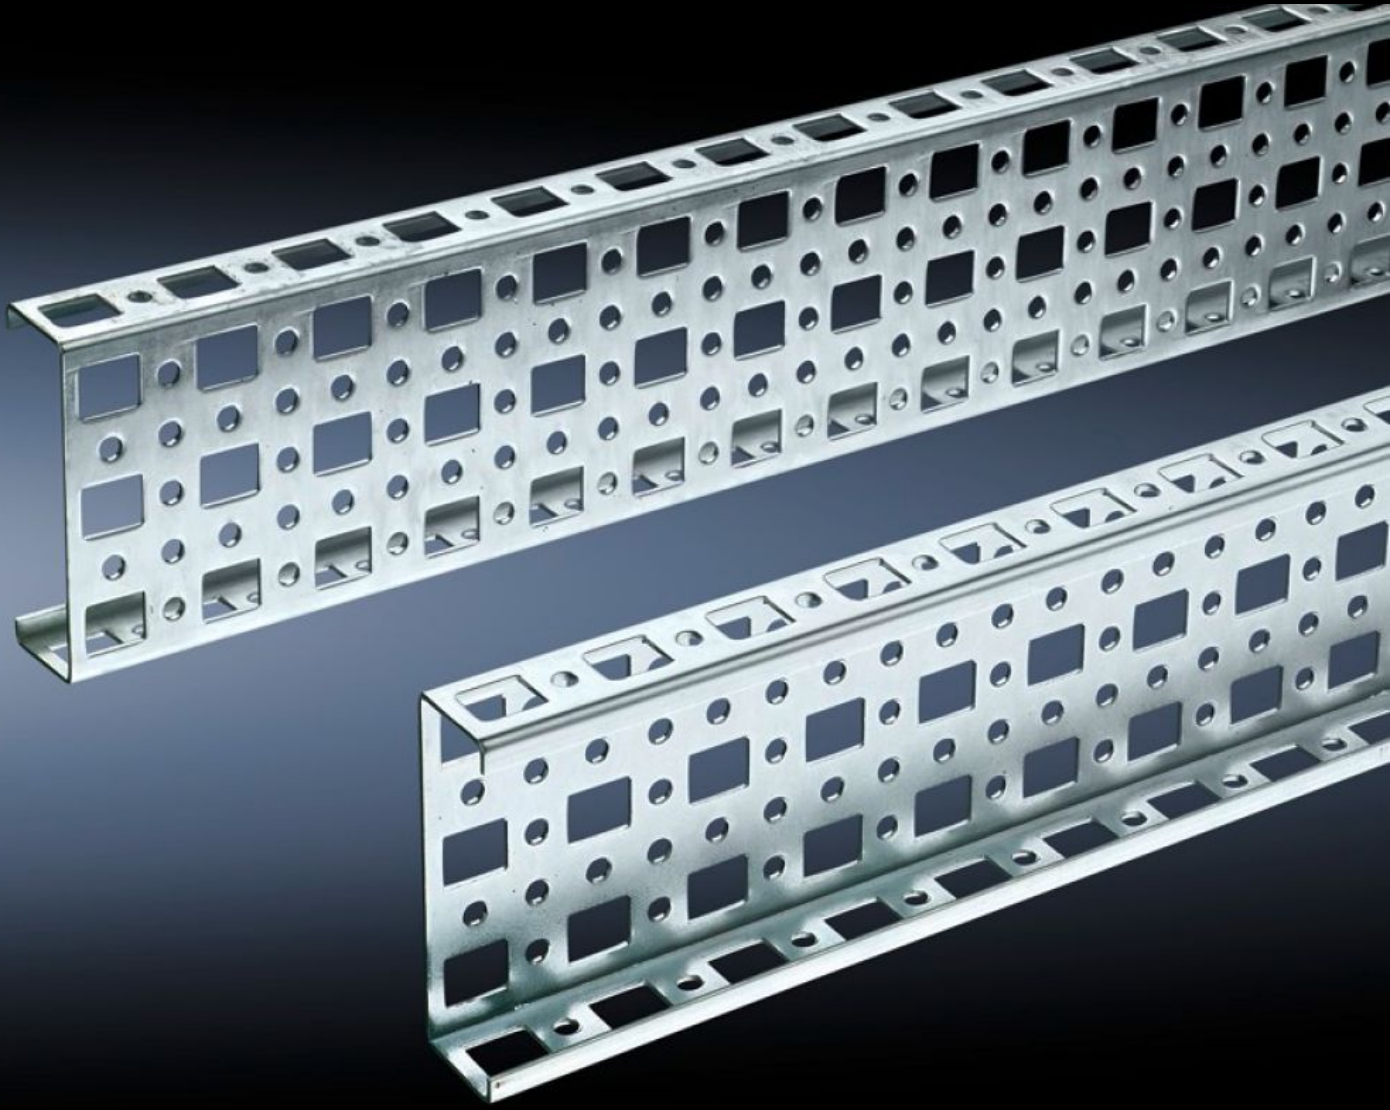

**Rittal – The System.**

Faster – better – everywhere.

**SZ 4378.000**

**PS montaj çerçevesi 23 x 73 mm**

Durum: 03.06.2026 (Kaynak: [rittal.com/tr-tr](http://rittal.com/tr-tr))

ENCLOSURES

POWER DISTRIBUTION

# SZ 4378.000 - PS montaj çerçevesi 23 x 73 mm TS, VX SE için

Kombine tutucu parça PS kullanılarak yatay ve dikey TS pano profillerine montaj için.

## Özellikleri

Model numarası	SZ 4378.000
Malzeme	Çelik sac
Yüzey	Çinko kaplama
Uzunluk	1.095 mm
Montaj seçenekleri	Dikey kabin profilinde: doğrudan TS kombi tutucu elemanları ve PS kombi tutucu elemanları ile birlikte PS uyumluluğu için adaptör rayı üzerinden Yatay kabin profilinde: doğrudan PS kombi tutucu elemanları üzerinden
Şunlar için uygun	Pano tipi: TS VX SE Suitable for width or height or depth: 1.200 mm
Paketteki adet	4 adet
Net ağırlık	4,636 kg
Brüt ağırlık	4,834 kg
Gümrük tarifesi numarası	73269098
ETIM 9	EC002625
ETIM 8	EC002625

# Özellikleri

---

ECLASS 8.0

27189234

---

Ürün açıklaması

PS Montaj rayı, 23x73mm, L:1095mm, 4'lü pk