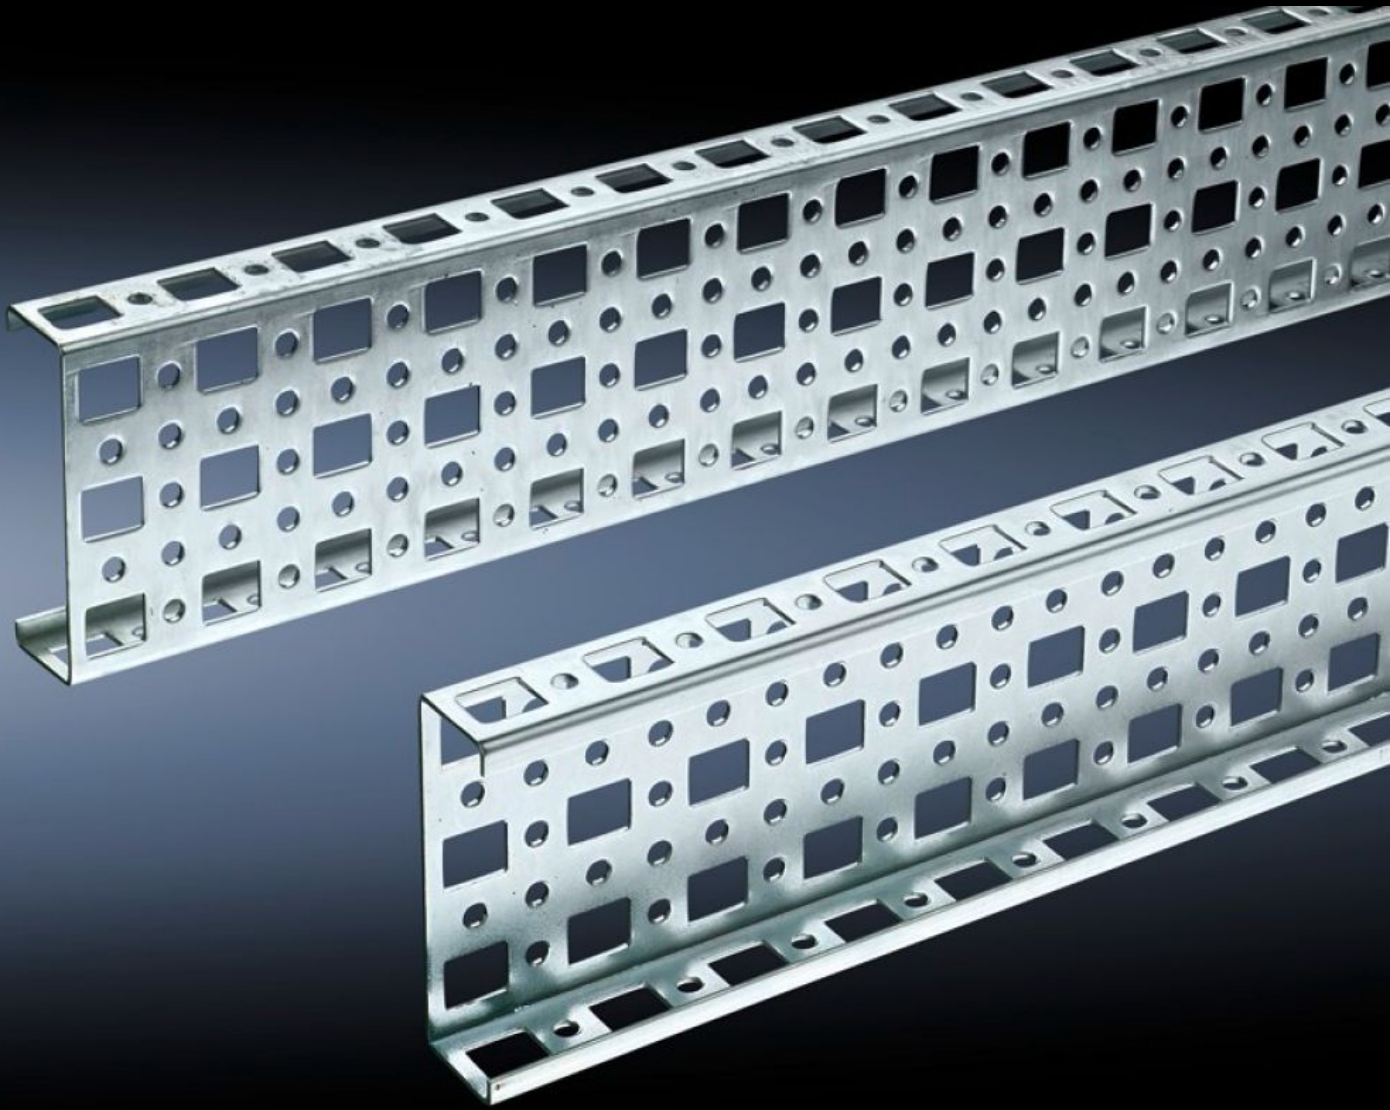

**Rittal – The System.**

Faster – better – everywhere.

**SZ 4379.000**

**PS montaj çerçevesi 23 x 73 mm**

Durum: 23.05.2026 (Kaynak: [rittal.com/tr-tr](http://rittal.com/tr-tr))

ENCLOSURES

POWER DISTRIBUTION

# SZ 4379.000 - PS montaj çerçevesi 23 x 73 mm TS, VX SE için

Kombine tutucu parça PS kullanılarak yatay ve dikey TS pano profillerine montaj için.

## Özellikleri

|                          |   |
|--------------------------|---|
| Model numarası           | SZ 4379.000   |
| Malzeme                  | Çelik sac   |
| Yüzey                    | Çinko kaplama   |
| Uzunluk                  | 1.695 mm  |
| Montaj seçenekleri       | Dikey kabin profilinde: doğrudan TS kombi tutucu elemanları ve PS kombi tutucu elemanları ile birlikte PS uyumluluğu için adaptör rayı üzerinden<br>Yatay kabin profilinde: doğrudan PS kombi tutucu elemanları üzerinden |
| Şunlar için uygun        | Pano tipi: TS<br>VX SE<br>Suitable for width or height or depth: 1.800 mm   |
| Paketteki adet           | 4 adet  |
| Net ağırlık              | 7,068 kg  |
| Brüt ağırlık             | 7,441 kg  |
| Gümrük tarifesi numarası | 73269098  |
| ETIM 9                   | EC002625  |
| ETIM 8                   | EC002625  |

# Özellikleri

---

ECLASS 8.0

27189234

---

Ürün açıklaması

PS Montaj rayı, 23x73mm, L:1695mm, 4'lü pk