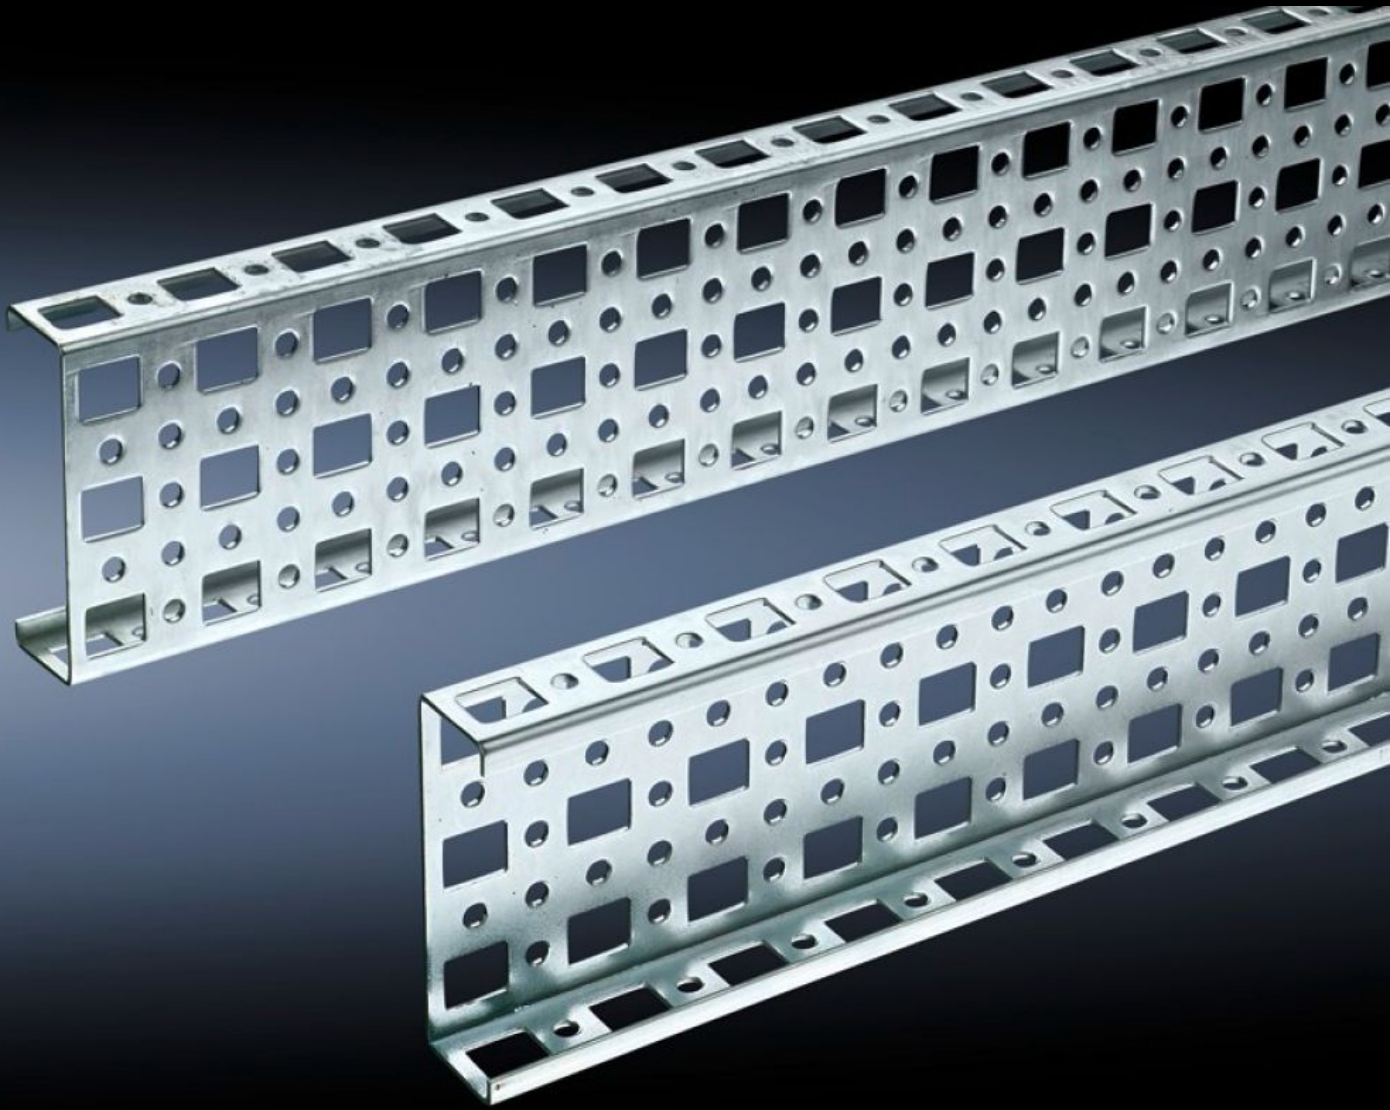

Rittal – The System.

Faster – better – everywhere.

SZ 4380.000

PS montaj çerçevesi 23 x 73 mm

Durum: 23.05.2026 (Kaynak: rittal.com/tr-tr)

ENCLOSURES

POWER DISTRIBUTION

CLIMATE CONTROL

IT INFRASTRUCTURE

SOFTWARE & SERVICES

FRIEDHELM LOH GROUP

SZ 4380.000 - PS montaj çerçevesi 23 x 73 mm TS, VX SE için

Kombine tutucu parça PS kullanılarak yatay ve dikey TS pano profillerine montaj için.

Özellikleri

Model numarası	SZ 4380.000
Malzeme	Çelik sac
Yüzey	Çinko kaplama
Uzunluk	1.895 mm
Montaj seçenekleri	Dikey kabin profilinde: doğrudan TS kombi tutucu elemanları ve PS kombi tutucu elemanları ile birlikte PS uyumluluğu için adaptör rayı üzerinden Yatay kabin profilinde: doğrudan PS kombi tutucu elemanları üzerinden
Şunlar için uygun	Pano tipi: TS VX SE Suitable for width or height or depth: 2.000 mm
Paketteki adet	4 adet
Net ağırlık	7,944 kg
Brüt ağırlık	8,24 kg
Gümrük tarifesi numarası	73269098
ETIM 9	EC002625
ETIM 8	EC002625

Özellikleri

ECLASS 8.0

27189234

Ürün açıklaması

PS Montaj rayı, 23x73mm, L:1895mm, 4'lü pk