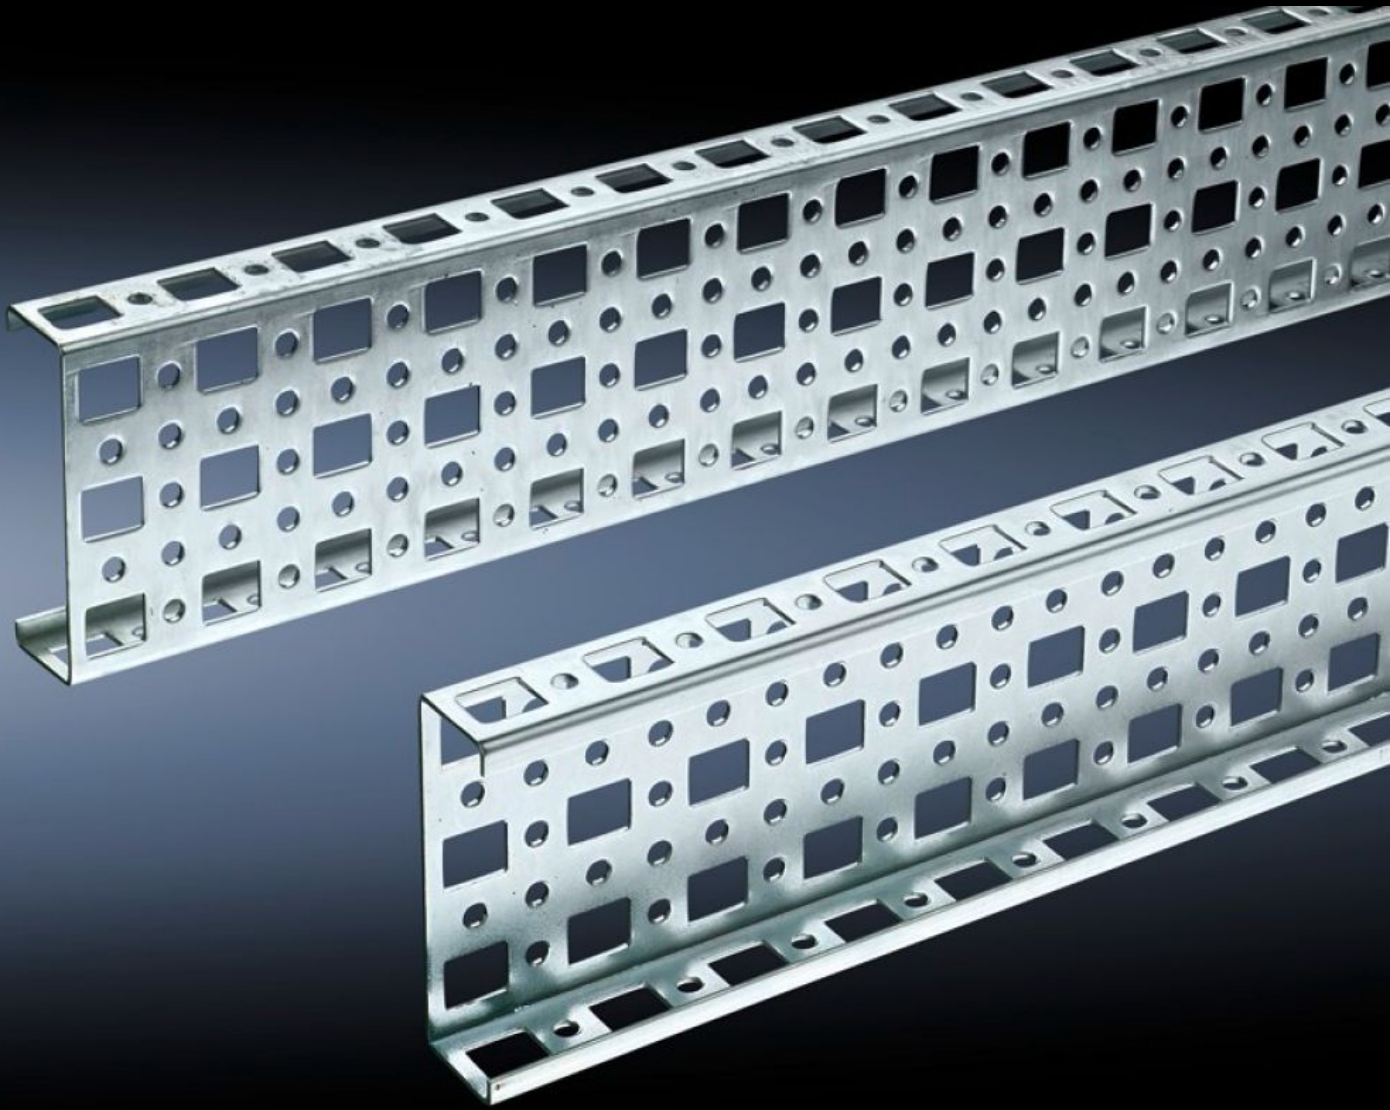

Rittal – The System.

Faster – better – everywhere.

SZ 4381.000

PS montaj çerçevesi 23 x 73 mm

Durum: 22.05.2026 (Kaynak: rittal.com/tr-tr)

ENCLOSURES

POWER DISTRIBUTION

CLIMATE CONTROL

IT INFRASTRUCTURE

SOFTWARE & SERVICES

FRIEDHELM LOH GROUP

SZ 4381.000 - PS montaj çerçevesi 23 x 73 mm TS, VX SE için

Kombine tutucu parça PS kullanılarak yatay ve dikey TS pano profillerine montaj için.

Özellikleri

Model numarası	SZ 4381.000
Malzeme	Çelik sac
Yüzey	Çinko kaplama
Uzunluk	2.095 mm
Montaj seçenekleri	Dikey kabin profilinde: doğrudan TS kombi tutucu elemanları ve PS kombi tutucu elemanları ile birlikte PS uyumluluğu için adaptör rayı üzerinden Yatay kabin profilinde: doğrudan PS kombi tutucu elemanları üzerinden
Şunlar için uygun	Pano tipi: TS VX SE Suitable for width or height or depth: 2.200 mm
Paketteki adet	4 adet
Net ağırlık	8,608 kg
Brüt ağırlık	9,062 kg
Gümrük tarifesi numarası	73269098
ETIM 9	EC002625
ETIM 8	EC002625

Özellikleri

ECLASS 8.0

27189234

Ürün açıklaması

PS Montaj rayı, 23x73mm, L:2095mm, 4'lü pk