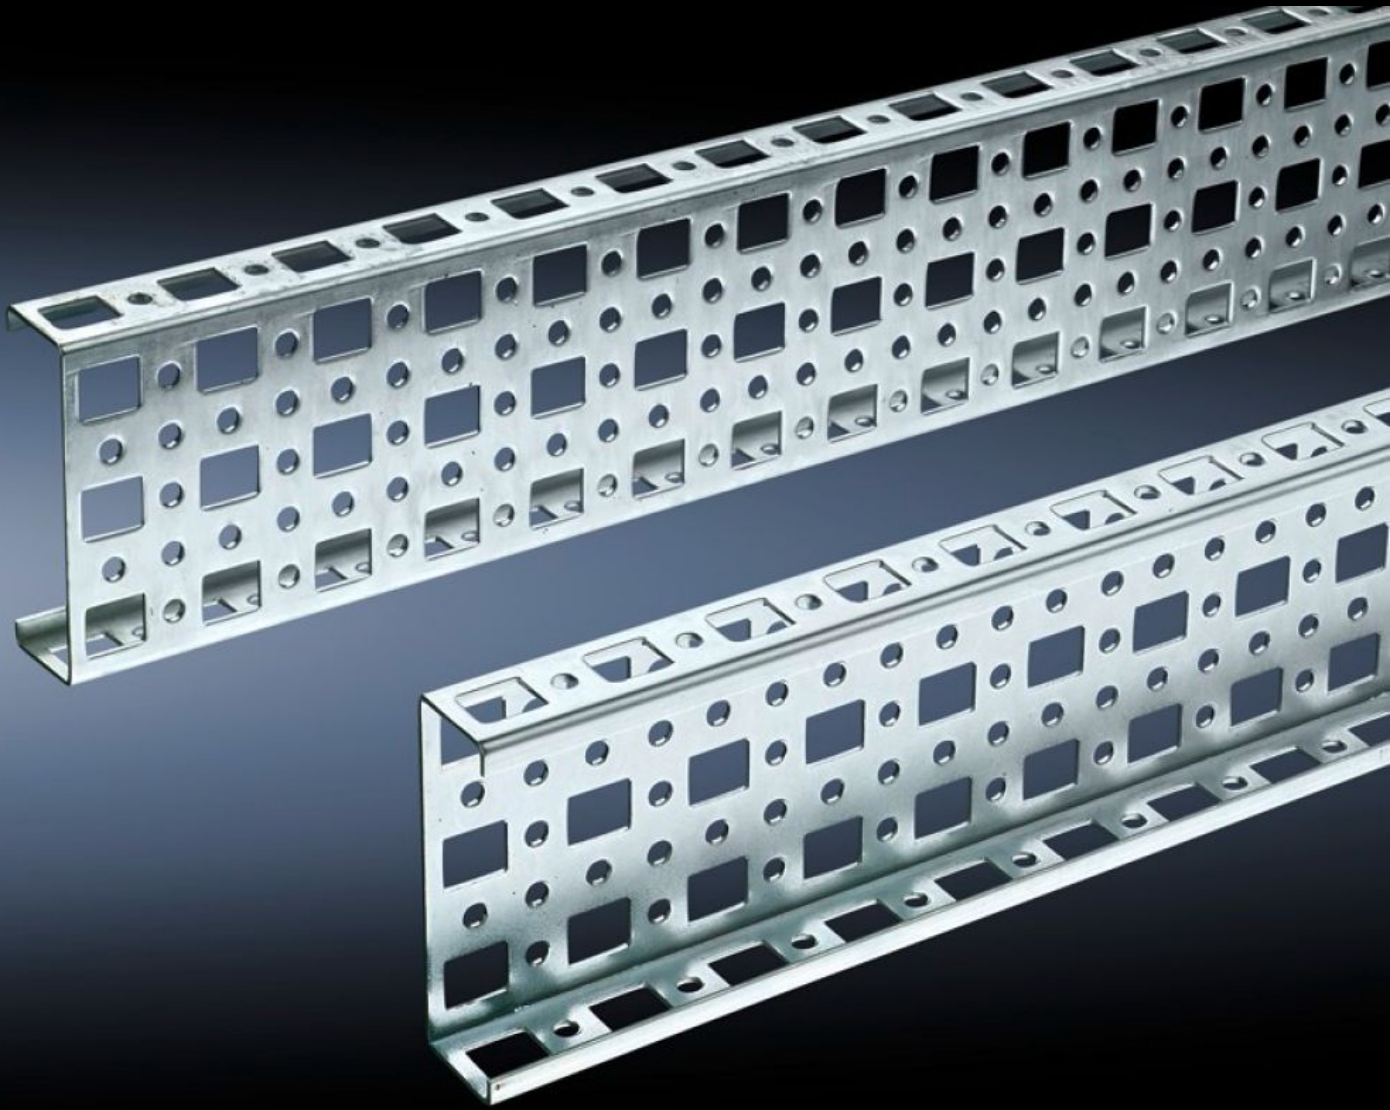

**Rittal – The System.**

Faster – better – everywhere.

**SZ 4382.000**

**PS montaj çerçevesi 23 x 73 mm**

Durum: 02.06.2026 (Kaynak: [rittal.com/tr-tr](http://rittal.com/tr-tr))

ENCLOSURES

POWER DISTRIBUTION

# SZ 4382.000 - PS montaj çerçevesi 23 x 73 mm TS, VX SE için

Kombine tutucu parça PS kullanılarak yatay ve dikey TS pano profillerine montaj için.

## Özellikleri

Model numarası	SZ 4382.000
Malzeme	Çelik sac
Yüzey	Çinko kaplama
Uzunluk	895 mm
Montaj seçenekleri	Dikey kabin profilinde: doğrudan TS kombi tutucu elemanları ve PS kombi tutucu elemanları ile birlikte PS uyumluluğu için adaptör rayı üzerinden Yatay kabin profilinde: doğrudan PS kombi tutucu elemanları üzerinden
Şunlar için uygun	Pano tipi: TS VX SE Suitable for width or height or depth: 1.000 mm
Paketteki adet	4 adet
Net ağırlık	3,812 kg
Brüt ağırlık	3,86 kg
Gümrük tarifesi numarası	73269098
ETIM 9	EC002625
ETIM 8	EC002625

# Özellikleri

---

ECLASS 8.0

27189234

---

Ürün açıklaması

PS Montaj rayı, 23x73mm, L:895mm, 4'lü pk