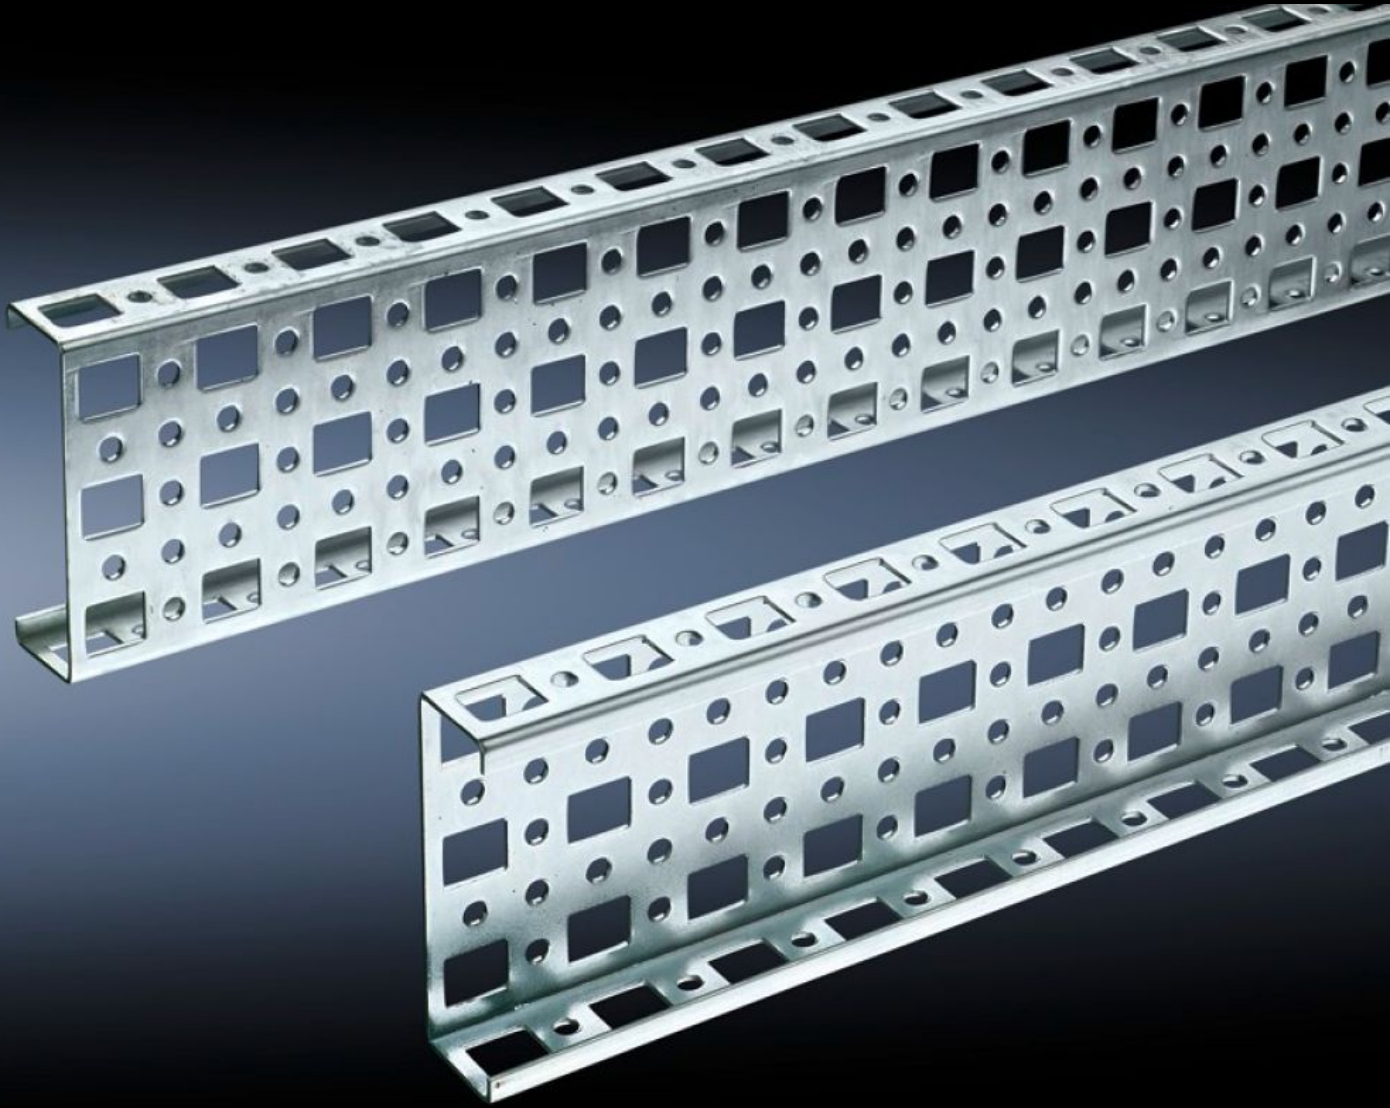

Rittal – The System.

Faster – better – everywhere.

SZ 4382.000

PS montaj çerçevesi 23 x 73 mm

Durum: 08.04.2026 (Kaynak: rittal.com/tr-tr)

ENCLOSURES

POWER DISTRIBUTION

CLIMATE CONTROL

IT INFRASTRUCTURE

SOFTWARE & SERVICES

FRIEDHELM LOH GROUP

SZ 4382.000 - PS montaj çerçevesi 23 x 73 mm TS, VX SE için

Kombine tutucu parça PS kullanılarak yatay ve dikey TS pano profillerine montaj için.

Özellikleri

Model numarası	SZ 4382.000
Malzeme	Çelik sac
Yüzey	Çinko kaplama
Uzunluk	895 mm
Montaj seçenekleri	Dikey kabin profilinde: doğrudan TS kombi tutucu elemanları ve PS kombi tutucu elemanları ile birlikte PS uyumluluğu için adaptör rayı üzerinden Yatay kabin profilinde: doğrudan PS kombi tutucu elemanları üzerinden
Şunlar için uygun	Pano tipi: TS VX SE Suitable for width or height or depth: 1.000 mm
Paketteki adet	4 adet
Net ağırlık	3,812 kg
Brüt ağırlık	3,86 kg
Gümrük tarifesi numarası	73269098
ETIM 9	EC002625
ETIM 8	EC002625

Özellikleri

ECLASS 8.0

27189234

Ürün açıklaması

PS Montaj rayı, 23x73mm, L:895mm, 4'lü pk