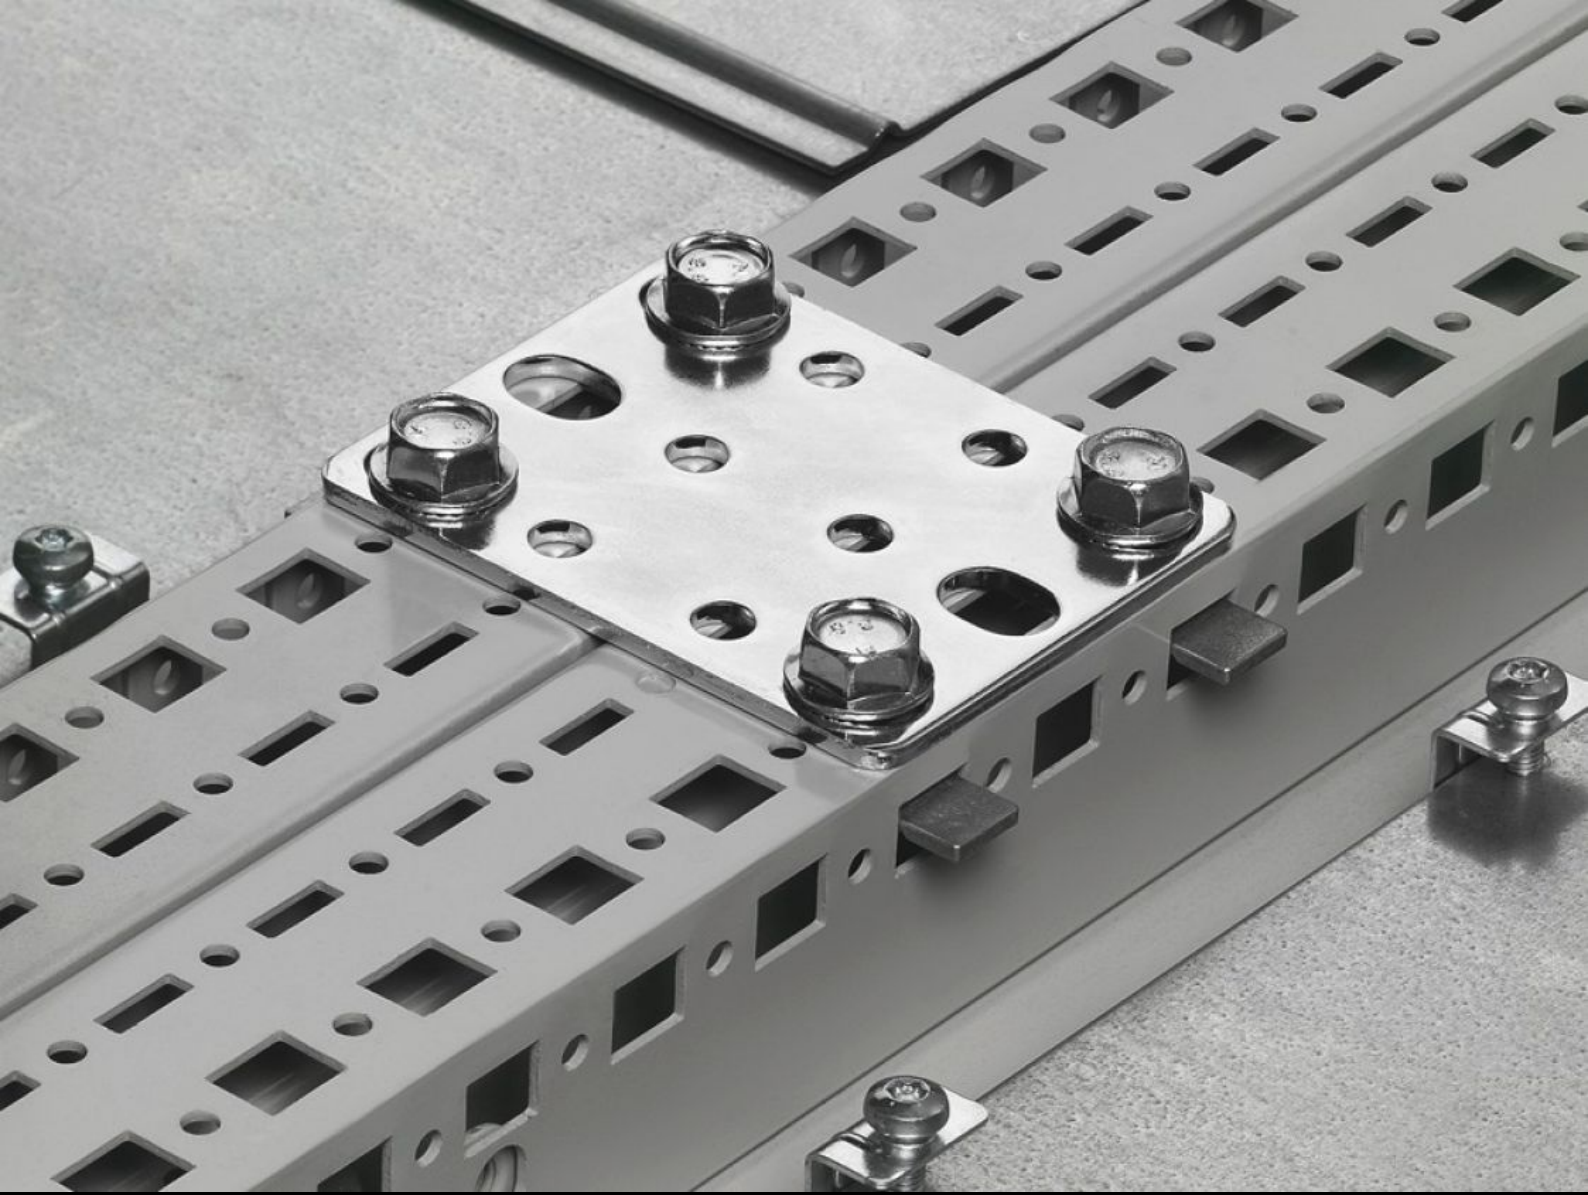

Rittal – The System.

Faster – better – everywhere.

TS 4582.500

Sıralama demir kulakçıklar

Durum: 26.06.2026 (Kaynak: rittal.com/tr-tr)

ENCLOSURES

POWER DISTRIBUTION

CLIMATE CONTROL

IT INFRASTRUCTURE

SOFTWARE & SERVICES

FRIEDHELM LOH GROUP