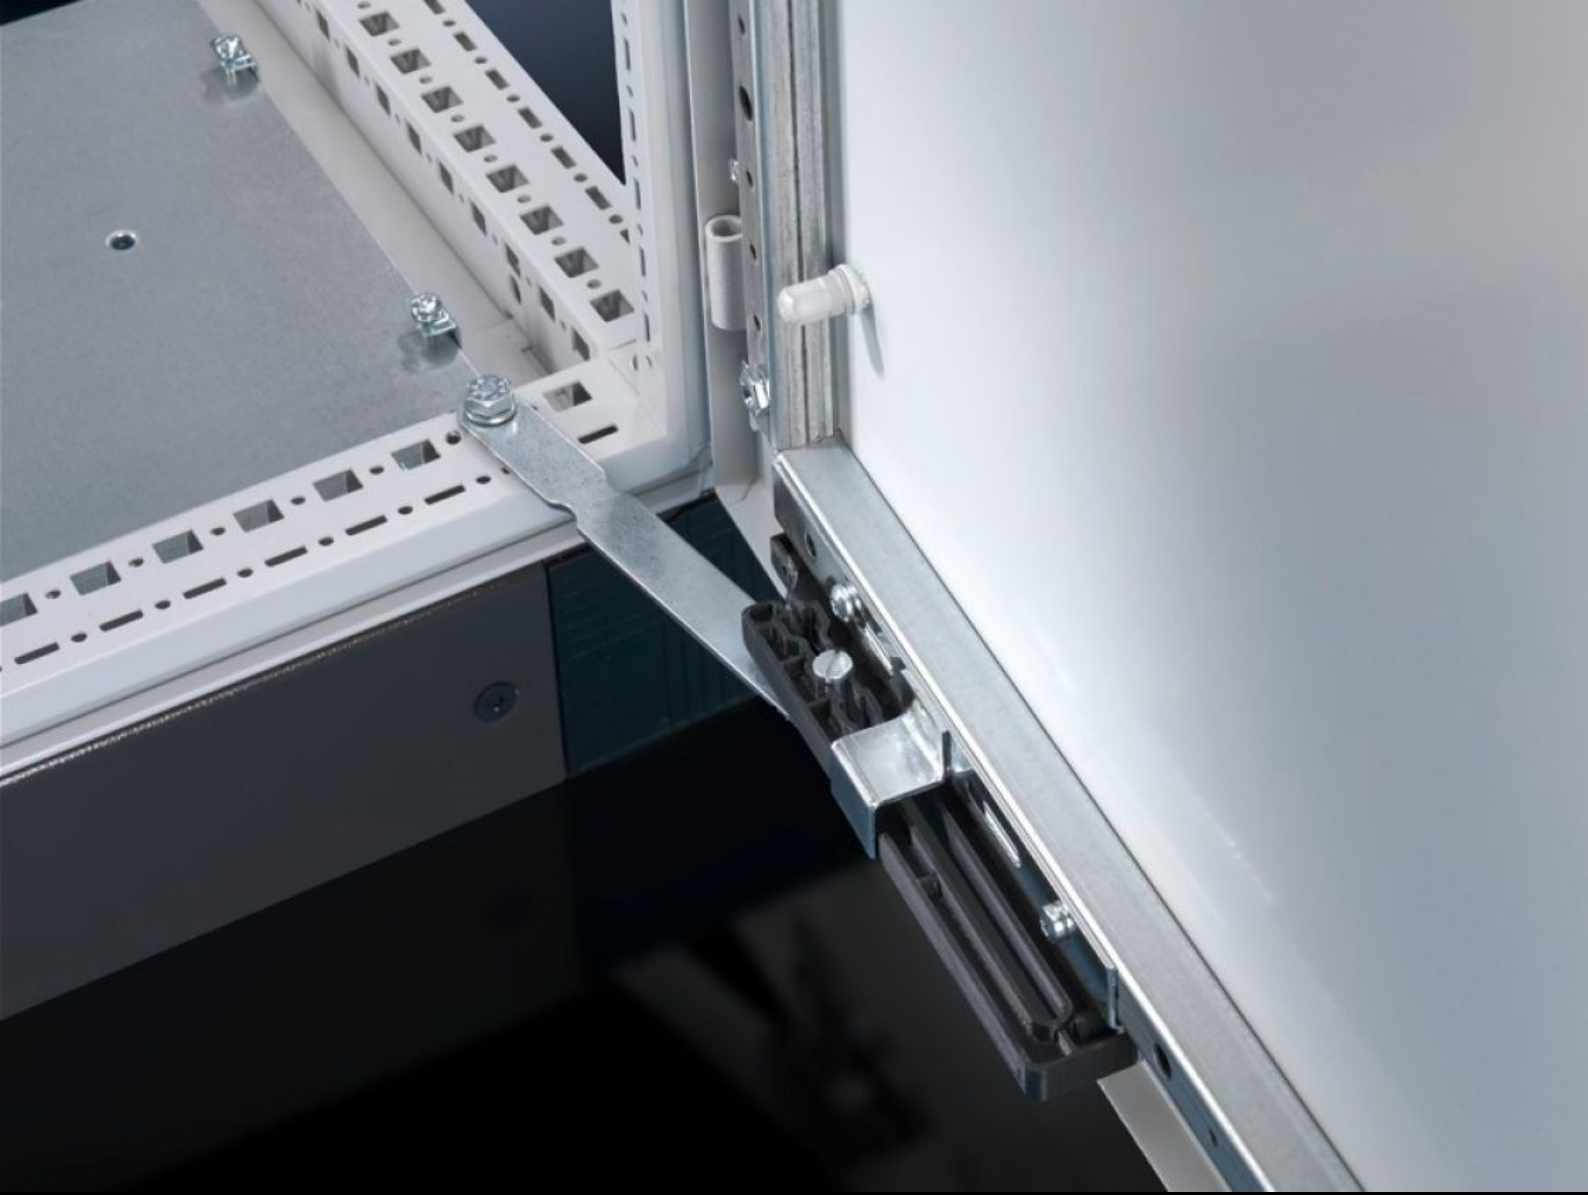

Rittal – The System.

Faster – better – everywhere.

SZ 4583.500

Kaçış yolları için kapı tutucusu

Durum: 05.06.2026 (Kaynak: rittal.com/tr-tr)

ENCLOSURES

POWER DISTRIBUTION

CLIMATE CONTROL

IT INFRASTRUCTURE

SOFTWARE & SERVICES

FRIEDHELM LOH GROUP

SZ 4583.500 - Kaçış yolları için kapı tutucusu

Konvansiyonel kapı durdurucuları tehlike durumunda kaçış yollarını engelleyebilir. Kapı durdurucusu, baskı durumunda kendiliğinden devre dışı kalır ve kapının her iki yönde hareket ettirilebilmesini sağlar. Böylece 180° menteşeler ile birlikte, acil çıkış yollarının tehlike durumlarında kilitli kapılar tarafından engellenmesi önlenir.

Özellikleri

Model numarası	SZ 4583.500
Ürün açıklaması	Konvansiyonel kapı durdurucuları tehlike durumunda kaçış yollarını engelleyebilir. Kapı durdurucusu, basınç durumunda kendiliğinden devre dışı kalır ve kapının her iki yönde hareket ettirilebilmesini sağlar. Böylece 180° menteşeler ile birlikte, acil çıkış yollarının tehlike durumlarında kilitli kapılar tarafından engellenmesi önlenir.
Teslimat kapsamı	Montaj malzemeleri dahil
Pano tipi için uygun	TS VX SE PC
Paketteki adet	1 adet
Net ağırlık	0,36 kg
Brüt ağırlık	0,375 kg
Gümrük tarifesi numarası	83024900
ETIM 9	EC002626
ETIM 8	EC002626
ECLASS 8.0	27189234

Özellikleri

Ürün açıklaması

PS Kapı durdurucu