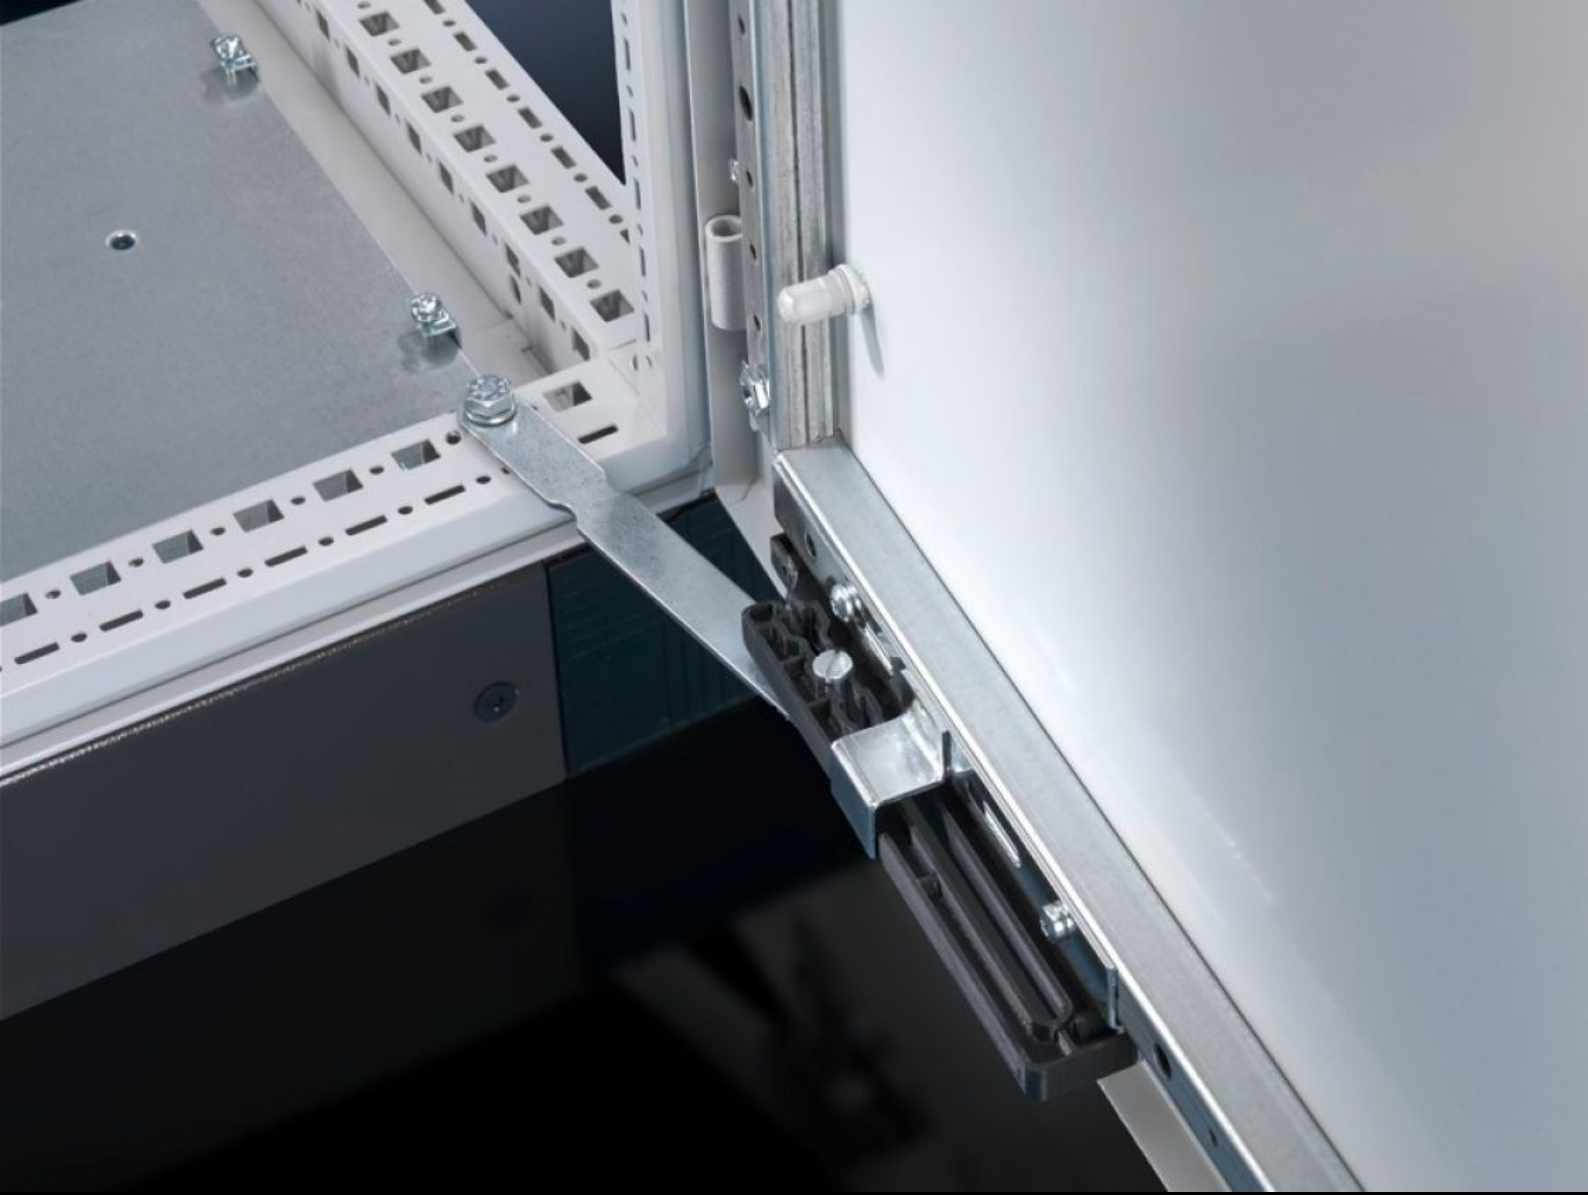

Rittal – The System.

Faster – better – everywhere.

SZ 4583.500

Kaçış yolları için kapı tutucusu

Durum: 18.04.2026 (Kaynak: rittal.com/tr-tr)

ENCLOSURES

POWER DISTRIBUTION

CLIMATE CONTROL

IT INFRASTRUCTURE

SOFTWARE & SERVICES

FRIEDHELM LOH GROUP

SZ 4583.500 - Kaçış yolları için kapı tutucusu

Konvansiyonel kapı durdurucuları tehlike durumunda kaçış yollarını engelleyebilir. Kapı durdurucusu, baskı durumunda kendiliğinden devre dışı kalır ve kapının her iki yönde hareket ettirilebilmesini sağlar. Böylece 180° menteşeler ile birlikte, acil çıkış yollarının tehlike durumlarında kilitli kapılar tarafından engellenmesi önlenir.

Özellikleri

Model numarası	SZ 4583.500
Ürün açıklaması	Konvansiyonel kapı durdurucuları tehlike durumunda kaçış yollarını engelleyebilir. Kapı durdurucusu, basınç durumunda kendiliğinden devre dışı kalır ve kapının her iki yönde hareket ettirilebilmesini sağlar. Böylece 180° menteşeler ile birlikte, acil çıkış yollarının tehlike durumlarında kilitli kapılar tarafından engellenmesi önlenir.
Teslimat kapsamı	Montaj malzemeleri dahil
Pano tipi için uygun	TS VX SE PC
Paketteki adet	1 adet
Net ağırlık	0,36 kg
Brüt ağırlık	0,375 kg
Gümrük tarifesi numarası	83024900
ETIM 9	EC002626
ETIM 8	EC002626
ECLASS 8.0	27189234

Özellikleri

Ürün açıklaması

PS Kapı durdurucu