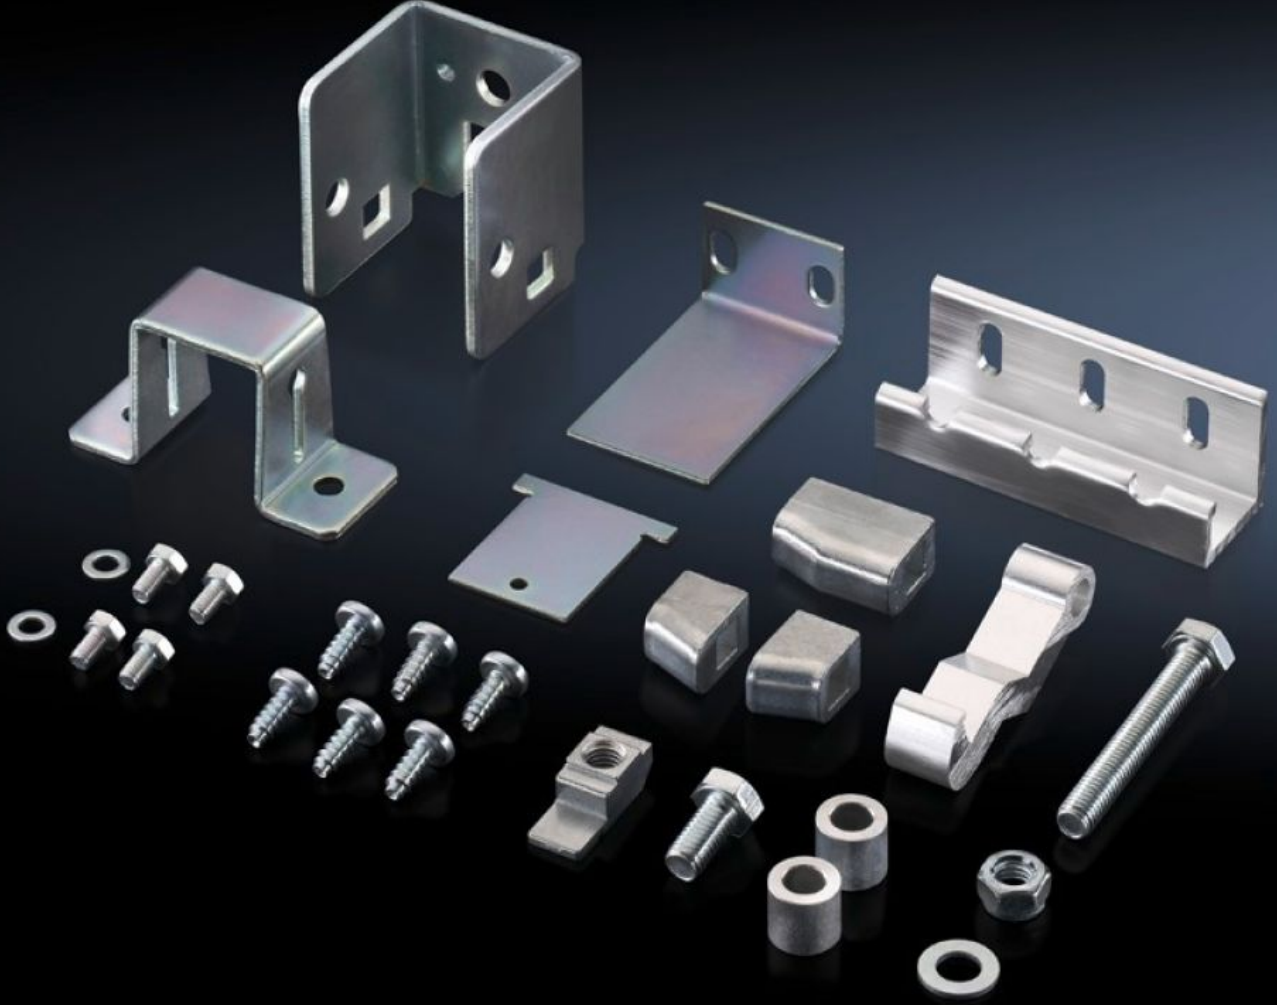

Rittal – The System.

Faster – better – everywhere.

TS 4911.000

Yan kapı kilidi

Durum: 22.05.2026 (Kaynak: rittal.com/tr-tr)

ENCLOSURES

POWER DISTRIBUTION

CLIMATE CONTROL

IT INFRASTRUCTURE

SOFTWARE & SERVICES

FRIEDHELM LOH GROUP