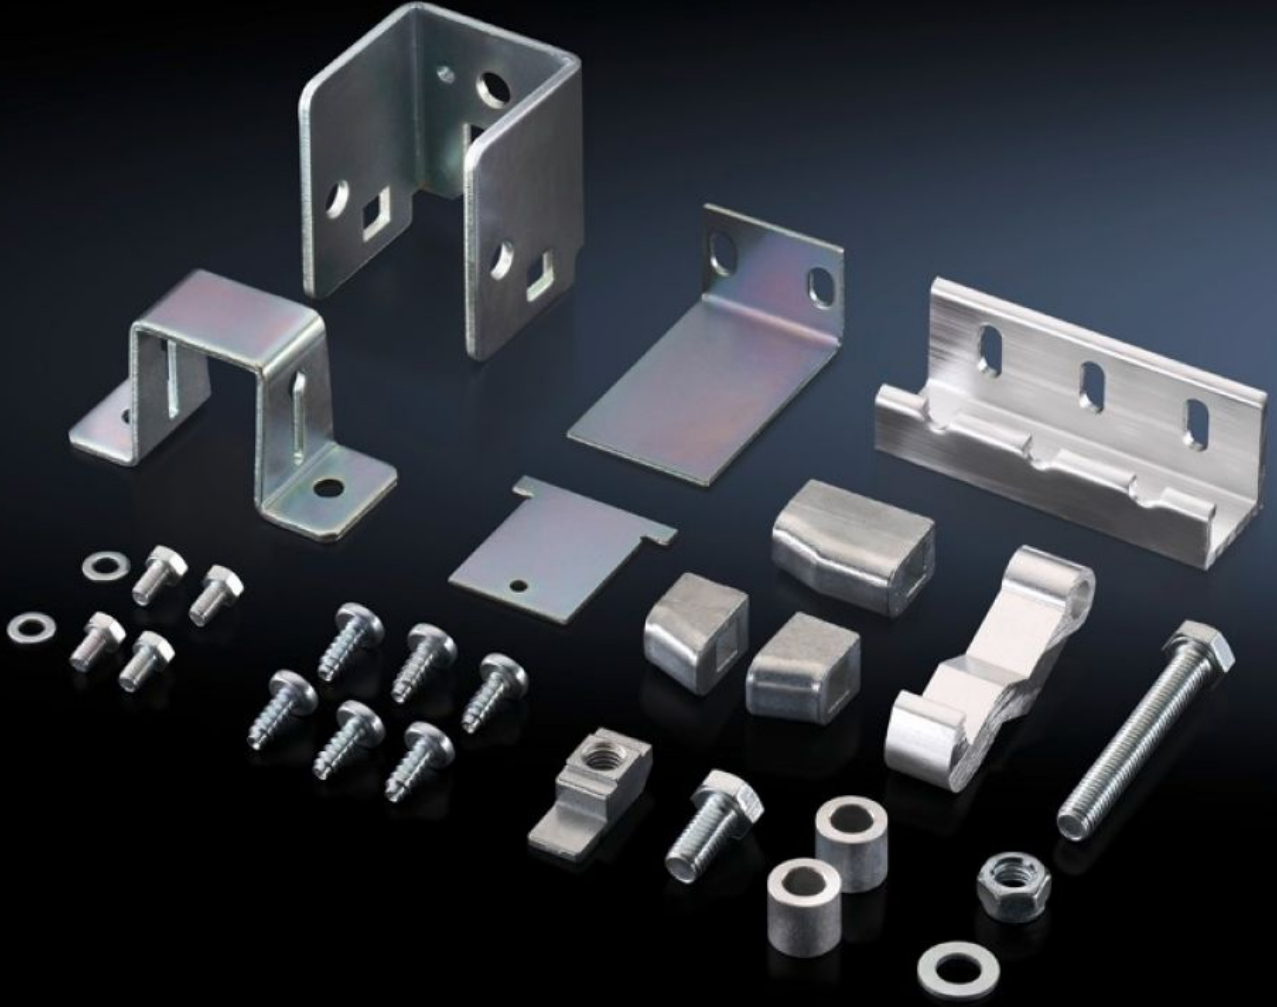

Rittal – The System.

Faster – better – everywhere.

TS 4911.100 Yan kapı kilidi

Durum: 13.05.2026 (Kaynak: rittal.com/tr-tr)

ENCLOSURES

POWER DISTRIBUTION

CLIMATE CONTROL

IT INFRASTRUCTURE

SOFTWARE & SERVICES

FRIEDHELM LOH GROUP