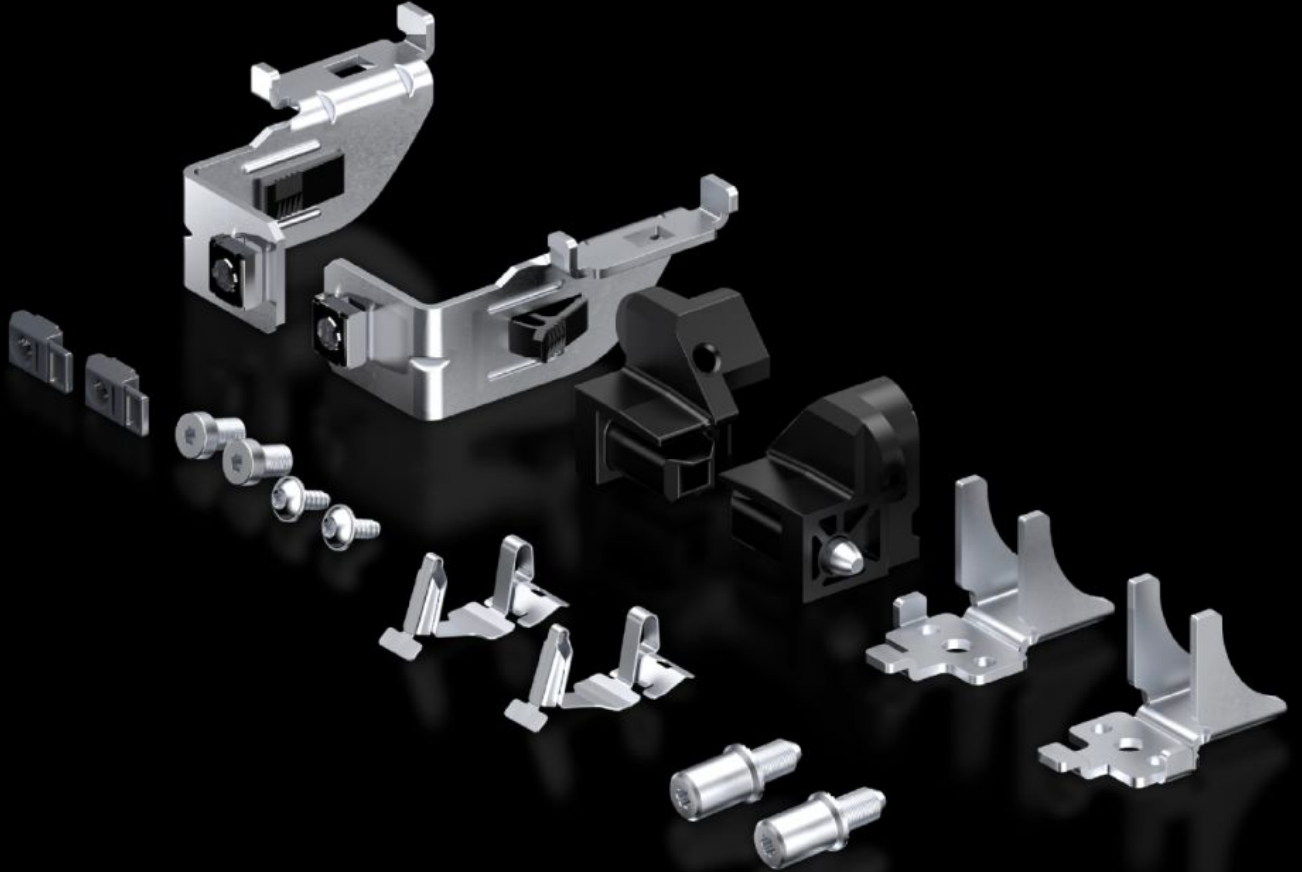

Rittal – The System.

Faster – better – everywhere.

TS 5050.063

Montaj plakası sabitlemesi

Durum: 11.07.2026 (Kaynak: rittal.com/tr-tr)

ENCLOSURES

POWER DISTRIBUTION

CLIMATE CONTROL

IT INFRASTRUCTURE

SOFTWARE & SERVICES

FRIEDHELM LOH GROUP

TS 5050.063 - Montaj plakası sabitlemesi TS için

Özellikleri

Model numarası	TS 5050.063
Paketteki adet	1 adet
Net ağırlık	0,57 kg
Brüt ağırlık	0,58 kg
Gümrük tarifesi numarası	83024200
ETIM 9	EC000213
ETIM 8	EC000213
ECLASS 8.0	27409216