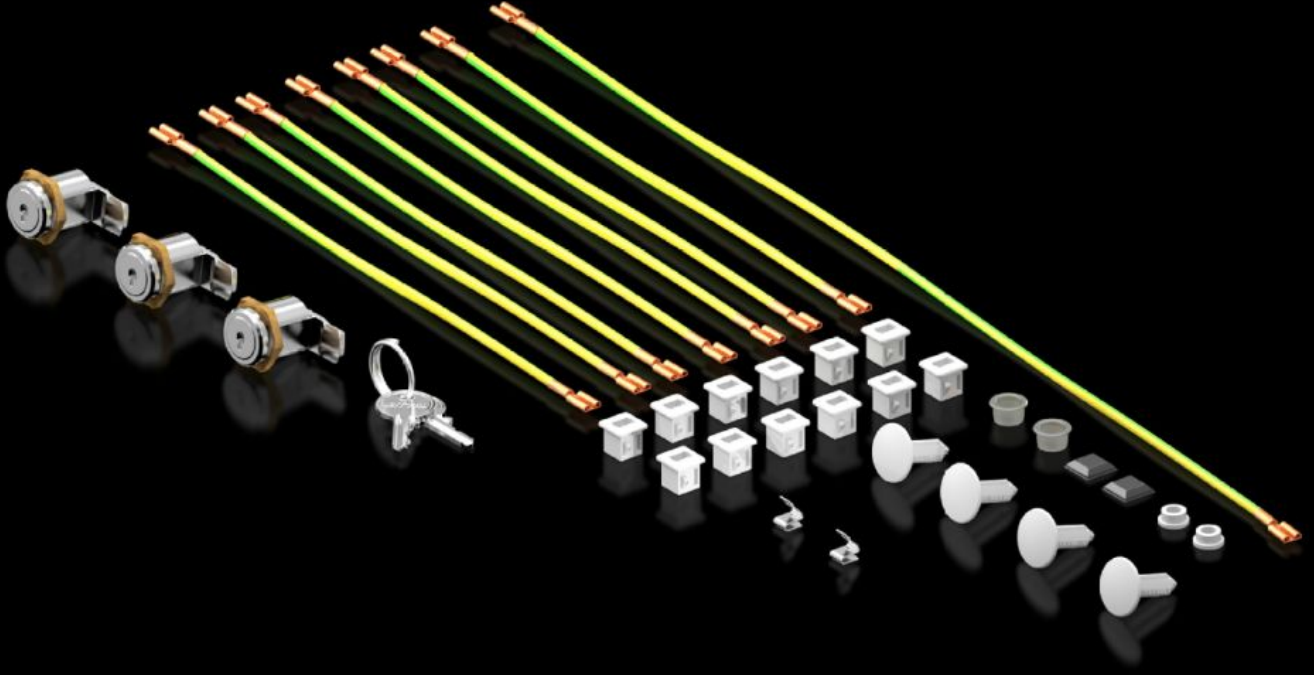

Rittal – The System.

Faster – better – everywhere.

DK 5050.589 Aksesuar antas1

Durum: 21.05.2026 (Kaynak: rittal.com/tr-tr)

ENCLOSURES

POWER DISTRIBUTION

CLIMATE CONTROL

IT INFRASTRUCTURE

SOFTWARE & SERVICES

FRIEDHELM LOH GROUP