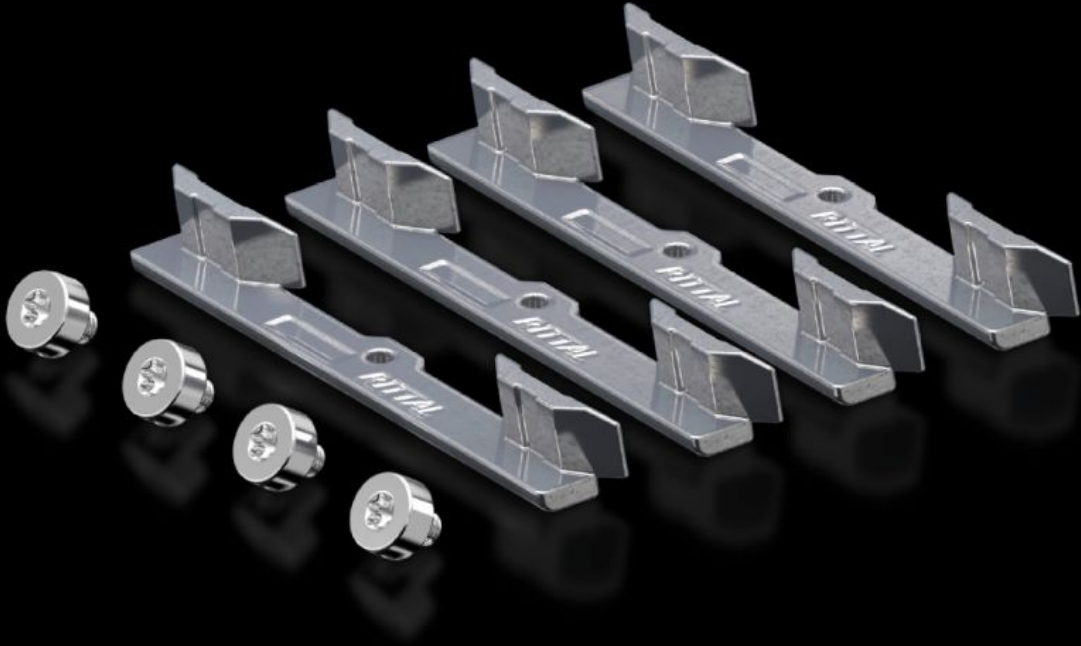

Rittal – The System.

Faster – better – everywhere.

VX 5051.135 Kapatma elemanı

Durum: 10.07.2026 (Kaynak: rittal.com/tr-tr)

ENCLOSURES

POWER DISTRIBUTION

CLIMATE CONTROL

IT INFRASTRUCTURE

SOFTWARE & SERVICES

FRIEDHELM LOH GROUP