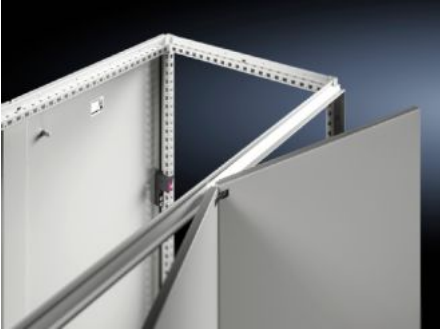

IT INFRASTRUCTURE

SOFTWARE & SERVICES

FRIEDHELM LOH GROUP

VX 5301.247 - Yan panel, dikey bölünmüş VX IT için

Yan paneller, dikey bölünmüş, VX IT için

Özellikleri

| | |
|--------------------------------------|--|
| Model numarası | VX 5301.247 |
| Fayda | Kolay taşıma Geçmeli bağlantı elemanları ile kolay kilitleme Tüm montaj bileşenlerine optimal erişim Açma. Sadece kapılardan serbest erişim gerektiren ancak erişim güvenliğini önemli ölçüde artıran dahili kilitleme elemanları ile mümkündür. İstenen yan parçalar, alet kullanmadan her zaman komple sökülebilir |
| Malzeme | Çelik sac |
| Yüzey | Toz boyalı |
| Renk | RAL 7035 |
| Teslimat kapsamı | 2 yan parça Montaj rayı 6 menteşe 4 hızlı kilit Montaj malzemeleri dahil |
| Montaj talimatı | Ön ve arka kapılardan erişim sağlanmalıdır |
| Şunlar için uygun | Pano tipi: VX IT |
| IEC 60 529 uyarınca IP koruma sınıfı | IP 20 |
| Ana malzeme | Çelik sac |