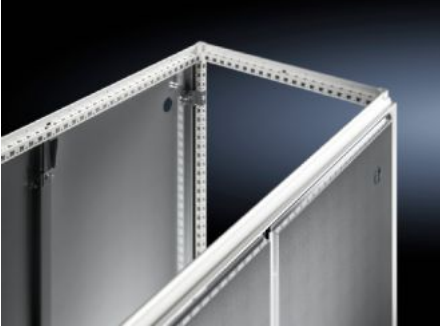

Rittal – The System.

Faster – better – everywhere.

VX 5301.321

Şot paneli, dikey bölünmüş, vidalanabilir

Durum: 08.07.2026 (Kaynak: rittal.com/tr-tr)

ENCLOSURES

POWER DISTRIBUTION

CLIMATE CONTROL

IT INFRASTRUCTURE

SOFTWARE & SERVICES

FRIEDHELM LOH GROUP

VX 5301.321 - Şot paneli, dikey bölünmüş, vidalanabilir VX IT için

Bölücü panel - VX IT için. Sıralı panoların sonradan montajı/demontajı için.

Özellikleri

Model numarası	VX 5301.321
Ürün açıklaması	Sıralı panoların sonradan montajı/demontajı için. Entegre sızdırmazlık profili, iklimlendirmede veya yangın söndürme gazlı uygulamalarda panonun sızdırmazlığını destekler. Montaj, panoyu sıralamadan önce dışarıdan veya pano sıralandıktan sonra içeriden yapılabilir. Bölme çerçeve iskeletinin içine oturduğundan herhangi bir zamanda sonradan takılabilir. Panolar arasında belirli boşluklara gerek yoktur.
Malzeme	Çelik sac, çinko kaplamalı
Teslimat kapsamı	2 bölme plakası 4 kapama kapağı Montaj rayı Conta Montaj malzemeleri dahil
Şunlar için uygun	Yükseklik: = 2.450 mm Derinlik: = 1.200 mm
Montaj talimatı	Montaj / sökme sadece iç montajı olmayan panolar için mümkündür
Paketteki adet	1 adet
Gümrük tarifesi numarası	94039910
ETIM 9	EC002525

Özellikleri

ECLASS 8.0

27189234

Ürün açıklaması

Partition, divided vertically, screw-fastened for VX IT, for retrospective mounting/dismantling of bayed enclosures. For enclosure height 2,450 mm, for enclosure depth 1,200 mm.