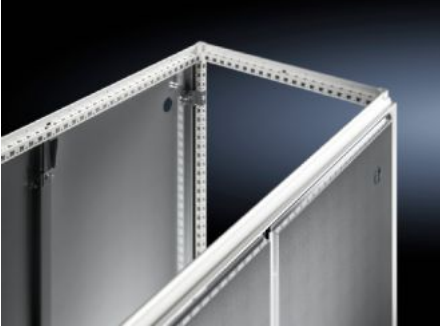

Rittal – The System.

Faster – better – everywhere.

VX 5301.321

Şot paneli, dikey bölünmüş, vidalanabilir

Durum: 21.05.2026 (Kaynak: rittal.com/tr-tr)

ENCLOSURES

POWER DISTRIBUTION

CLIMATE CONTROL

IT INFRASTRUCTURE

SOFTWARE & SERVICES

FRIEDHELM LOH GROUP

VX 5301.321 - Şot paneli, dikey bölünmüş, vidalanabilir VX IT için

Bölücü panel - VX IT için. Sıralı panoların sonradan montajı/demontajı için.

Özellikleri

Model numarası	VX 5301.321
Ürün açıklaması	Sıralı panoların sonradan montajı/demontajı için. Entegre sızdırmazlık profili, iklimlendirmede veya yangın söndürme gazlı uygulamalarda panonun sızdırmazlığını destekler. Montaj, panoyu sıralamadan önce dışarıdan veya pano sıralandıktan sonra içeriden yapılabilir. Bölme çerçeve iskeletinin içine oturduğundan herhangi bir zamanda sonradan takılabilir. Panolar arasında belirli boşluklara gerek yoktur.
Malzeme	Çelik sac, çinko kaplamalı
Teslimat kapsamı	2 bölme plakası 4 kapama kapağı Montaj rayı Conta Montaj malzemeleri dahil
Şunlar için uygun	Yükseklik: = 2.450 mm Derinlik: = 1.200 mm
Montaj talimatı	Montaj / sökme sadece iç montajı olmayan panolar için mümkündür
Paketteki adet	1 adet
Gümrük tarifesi numarası	94039910
ETIM 9	EC002525

Özellikleri

ECLASS 8.0

27189234

Ürün açıklaması

Partition, divided vertically, screw-fastened for VX IT, for retrospective mounting/dismantling of bayed enclosures. For enclosure height 2,450 mm, for enclosure depth 1,200 mm.