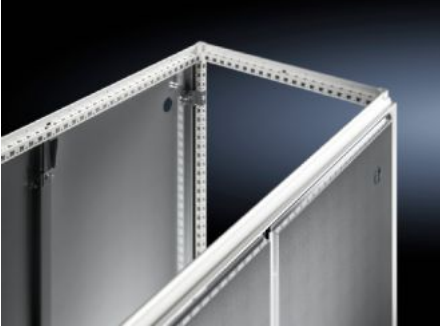

VX 5301.321 - Şot paneli, dikey bölünmüş, vidalanabilir VX IT için

Bölücü panel - VX IT için. Sıralı panoların sonradan montajı/demontajı için.

Özellikleri

Model numarası	VX 5301.321
Ürün açıklaması	Sıralı panoların sonradan montajı/demontajı için. Entegre sızdırmazlık profili, iklimlendirmede veya yangın söndürme gazlı uygulamalarda panonun sızdırmazlığını destekler. Montaj, panoyu sıralamadan önce dışarıdan veya pano sıralandıktan sonra içeriden yapılabilir. Bölme çerçeve iskeletinin içine oturduğundan herhangi bir zamanda sonradan takılabilir. Panolar arasında belirli boşluklara gerek yoktur.
Malzeme	Çelik sac, çinko kaplamalı
Teslimat kapsamı	2 bölme plakası 4 kapama kapağı Montaj rayı Conta Montaj malzemeleri dahil
Şunlar için uygun	Yükseklik: = 2.450 mm Derinlik: = 1.200 mm
Montaj talimatı	Montaj / sökme sadece iç montajı olmayan panolar için mümkündür
Paketteki adet	1 adet
Gümrük tarifesi numarası	94039910
ETIM 9	EC002525