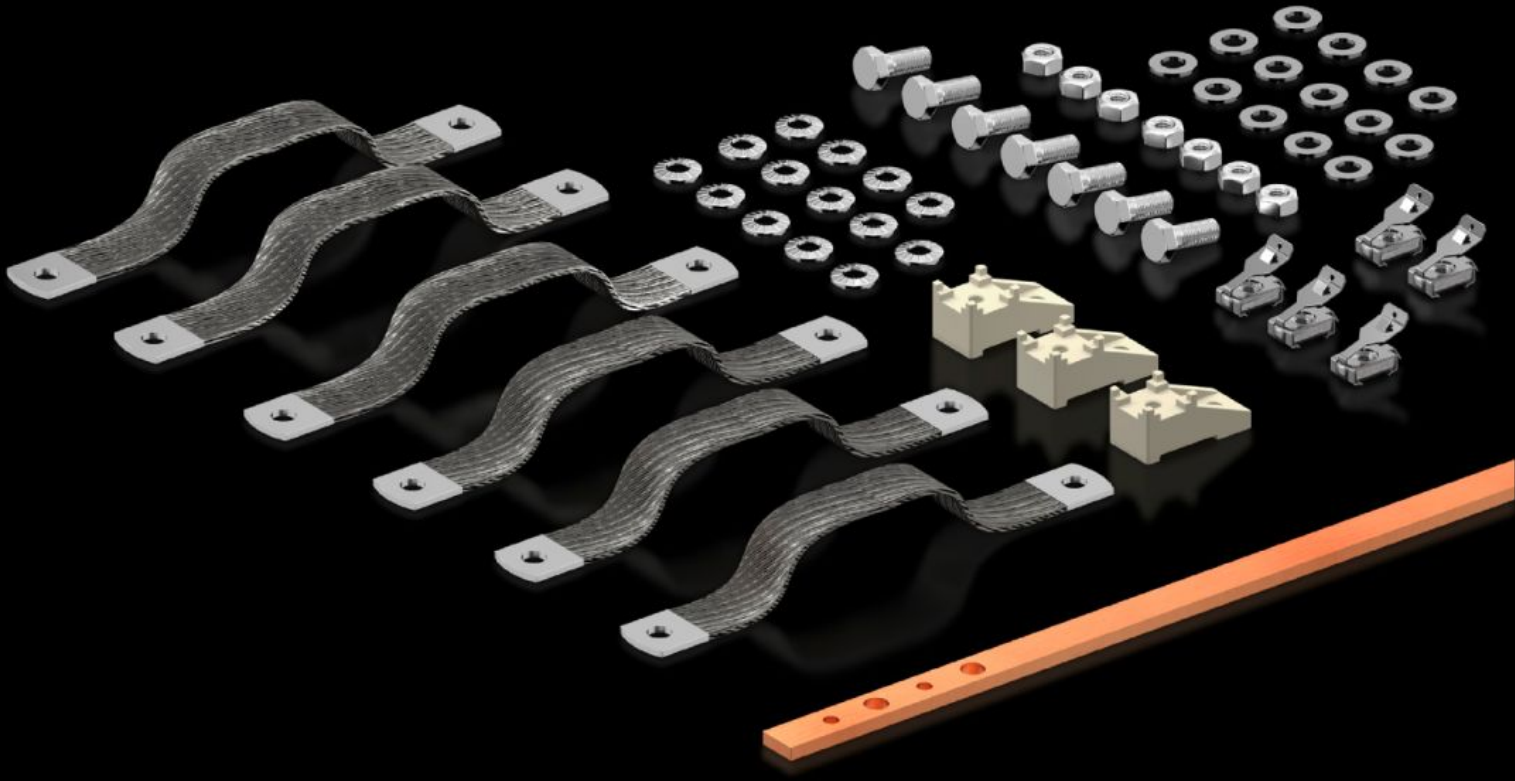

**Rittal – The System.**

Faster – better – everywhere.

**VX 5302.028**

**Potansiyel dengeleme kiti, Plus versiyonu**

Durum: 05.04.2026 (Kaynak: [rittal.com/tr-tr](http://rittal.com/tr-tr))

ENCLOSURES

POWER DISTRIBUTION

# VX 5302.028 - Potansiyel dengeleme kiti, Plus versiyonu

## Özellikleri

Model numarası	VX 5302.028
Ürün açıklaması	Daha iyi EMC için.
Fayda	Tüm pano bileşenleri yassı şerit topraklayıcılar ile çerçeve iskeleti aracılığıyla merkezi montaj noktası olarak merkezi, dikey potansiyel dengeleme barasına bağlanır
Uygulamalar	Kesintisiz potansiyel dengeleme veya fonksiyonel topraklama sağlanmalıdır Yüksek frekanslı parazitlere karşı DIN EN 50 310'a göre geliştirilmiş koruma Set, parazite karşı gelişmiş koruma etkisini desteklemek amacıyla kapalı çelik sac kapılarla birlikte kullanılmak üzere tasarlanmıştır.
Çalışma şekli	Pano üzerine kurulu tüm ekipmanların ve potansiyel dengelemeye bağlı bileşenlerin merkezi potansiyel dengelemesi için potansiyel dengeleme rayı
Teslimat kapsamı	6 örgülü topraklama şeriti (M8), 16 mm <sup>2</sup> , çelik sac kapılar, yan paneller, potansiyel dengeleme barası için Potansiyel dengeleme rayı, uzunluk 1545 mm, yükseklik 1800 - 2000 mm için Montaj malzemeleri dahil
Montaj talimatı	Montaj bileşeni ile potansiyel dengeleme barası arasındaki özel bağlantı kabloları kullanıcı tarafından sağlanmalıdır