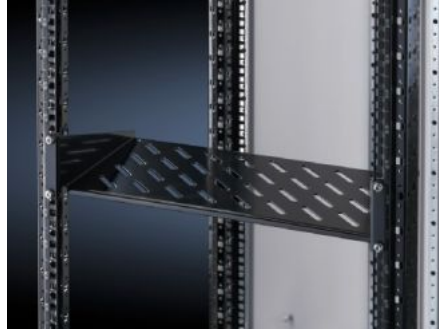

IT INFRASTRUCTURE

SOFTWARE & SERVICES

FRIEDHELM LOH GROUP

DK 5501.615 - Cihaz tabanı 2 HE, sabit monteli

Cihaz tabanı 2 U, 19" sistem deliklerine tespit etmek için sabit raf. Taşıma kapasitesi: 25 kg.

Özellikleri

Model numarası	DK 5501.615
Dizayn	inç
Ürün açıklaması	19"lik bir tespit düzlemine montaj için
Malzeme	Çelik sac
Yüzey	Boyalı
Renk	RAL 9005
Taşıma kapasitesi	25 kg yüzey yükü, statik
Bilgi	Teleskopik raylarla kombinasyon mümkün değildir.
Ölçüler	Genişlik: 482,6 mm Derinlik: 250 mm
Paketteki adet	1 adet
Net ağırlık	2,078 kg
Brüt ağırlık	2,125 kg
PCF/VE (beşikten kapıya)	9,5 kg CO2 eq (Cat B)
PCF sınıfı hakkında açıklama	Kategori B: PCF değeri (beşikten kapıya), ürün ağırlığı ve kendi bildirdiğine göre yaklaşık olarak hesaplanır