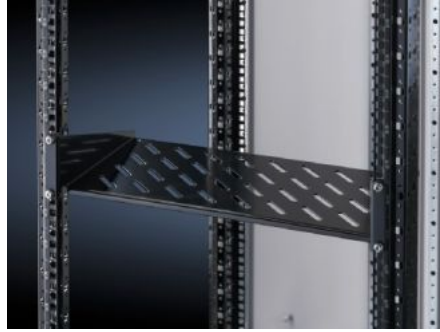

IT INFRASTRUCTURE

SOFTWARE & SERVICES

FRIEDHELM LOH GROUP

DK 5501.615 - Cihaz tabanı 2 HE, sabit monteli

Cihaz tabanı 2 U, 19" sistem deliklerine tespit etmek için sabit raf. Taşıma kapasitesi: 25 kg.

Özellikleri

Model numarası	DK 5501.615
Dizayn	inç
Ürün açıklaması	19"lik bir tespit düzlemine montaj için
Malzeme	Çelik sac
Yüzey	Boyalı
Renk	RAL 9005
Taşıma kapasitesi	25 kg yüzey yükü, statik
Bilgi	Teleskopik raylarla kombinasyon mümkün değildir.
Ölçüler	Genişlik: 482,6 mm Derinlik: 250 mm
Paketteki adet	1 adet
Net ağırlık	2,078 kg
Brüt ağırlık	2,125 kg
PCF/VE (beşikten kapıya)	9,5 kg CO2 eq (Cat B)
PCF sınıfı hakkında açıklama	Kategori B: PCF değeri (beşikten kapıya), ürün ağırlığı ve kendi bildirdiğine göre yaklaşık olarak hesaplanır