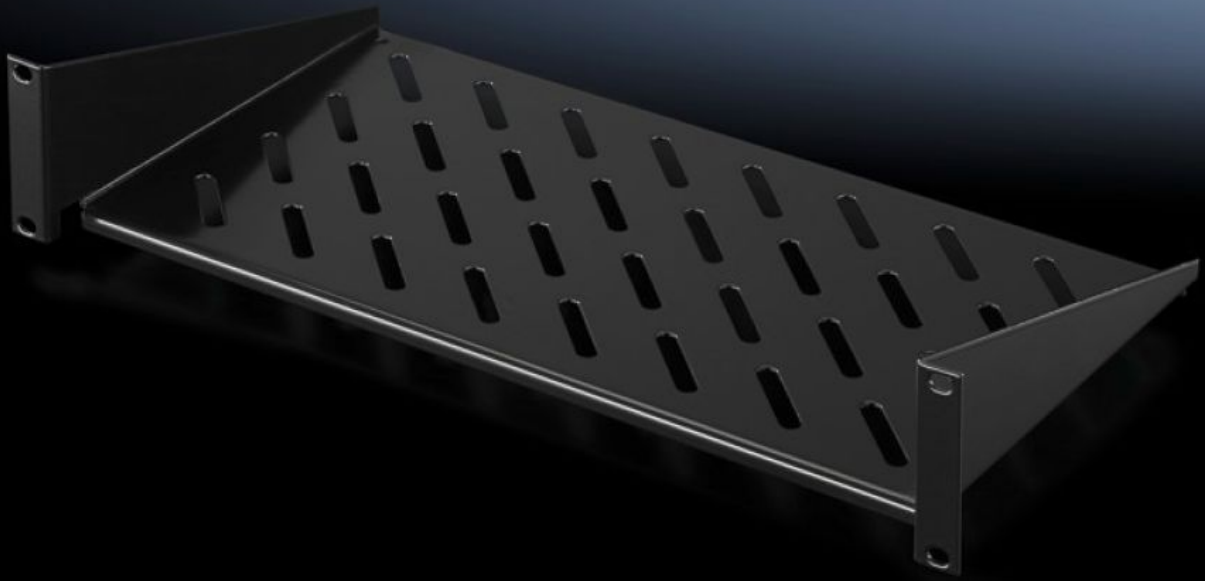

Rittal – The System.

Faster – better – everywhere.

DK 5501.615

Cihaz tabanı 2 HE, sabit monteli

Durum: 06.05.2026 (Kaynak: rittal.com/tr-tr)

ENCLOSURES

POWER DISTRIBUTION

CLIMATE CONTROL

IT INFRASTRUCTURE

SOFTWARE & SERVICES

FRIEDHELM LOH GROUP

DK 5501.615 - Cihaz tabanı 2 HE, sabit monteli

Cihaz tabanı 2 U, 19" sistem deliklerine tespit etmek için sabit raf. Taşıma kapasitesi: 25 kg.

Özellikleri

Model numarası	DK 5501.615
Dizayn	inç
Ürün açıklaması	19"lik bir tespit düzlemine montaj için
Malzeme	Çelik sac
Yüzey	Boyalı
Renk	RAL 9005
Taşıma kapasitesi	25 kg yüzey yükü, statik
Bilgi	Teleskopik raylarla kombinasyon mümkün değildir.
Ölçüler	Genişlik: 482,6 mm Derinlik: 250 mm
Paketteki adet	1 adet
Net ağırlık	2,078 kg
Brüt ağırlık	2,125 kg
PCF/VE (beşikten kapıya)	9,5 kg CO2 eq (Cat B)
PCF sınıfı hakkında açıklama	Kategori B: PCF değeri (beşikten kapıya), ürün ağırlığı ve kendi bildirdiğine göre yaklaşık olarak hesaplanır