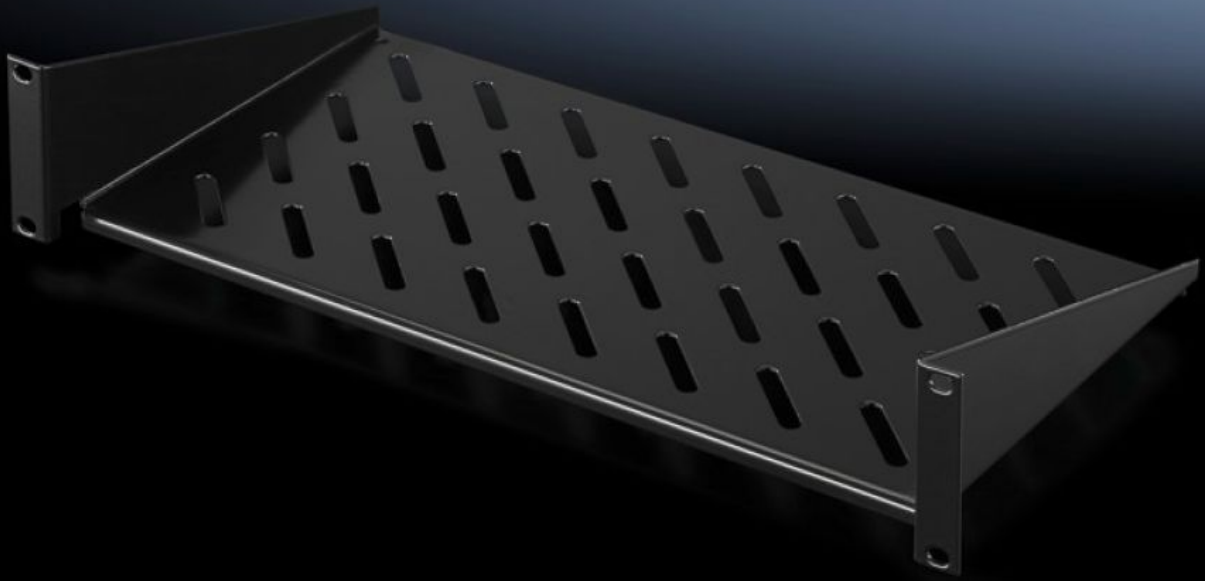

Rittal – The System.

Faster – better – everywhere.

DK 5501.615

Cihaz tabanı 2 HE, sabit monteli

Durum: 20.06.2026 (Kaynak: rittal.com/tr-tr)

ENCLOSURES

POWER DISTRIBUTION

CLIMATE CONTROL

IT INFRASTRUCTURE

SOFTWARE & SERVICES

FRIEDHELM LOH GROUP

DK 5501.615 - Cihaz tabanı 2 HE, sabit monteli

Cihaz tabanı 2 U, 19" sistem deliklerine tespit etmek için sabit raf. Taşıma kapasitesi: 25 kg.

Özellikleri

Model numarası	DK 5501.615
Dizayn	inç
Ürün açıklaması	19"lik bir tespit düzlemine montaj için
Malzeme	Çelik sac
Yüzey	Boyalı
Renk	RAL 9005
Taşıma kapasitesi	25 kg yüzey yükü, statik
Bilgi	Teleskopik raylarla kombinasyon mümkün değildir.
Ölçüler	Genişlik: 482,6 mm Derinlik: 250 mm
Paketteki adet	1 adet
Net ağırlık	2,078 kg
Brüt ağırlık	2,125 kg
PCF/VE (beşikten kapıya)	9,5 kg CO2 eq (Cat B)
PCF sınıfı hakkında açıklama	Kategori B: PCF değeri (beşikten kapıya), ürün ağırlığı ve kendi bildirdiğine göre yaklaşık olarak hesaplanır