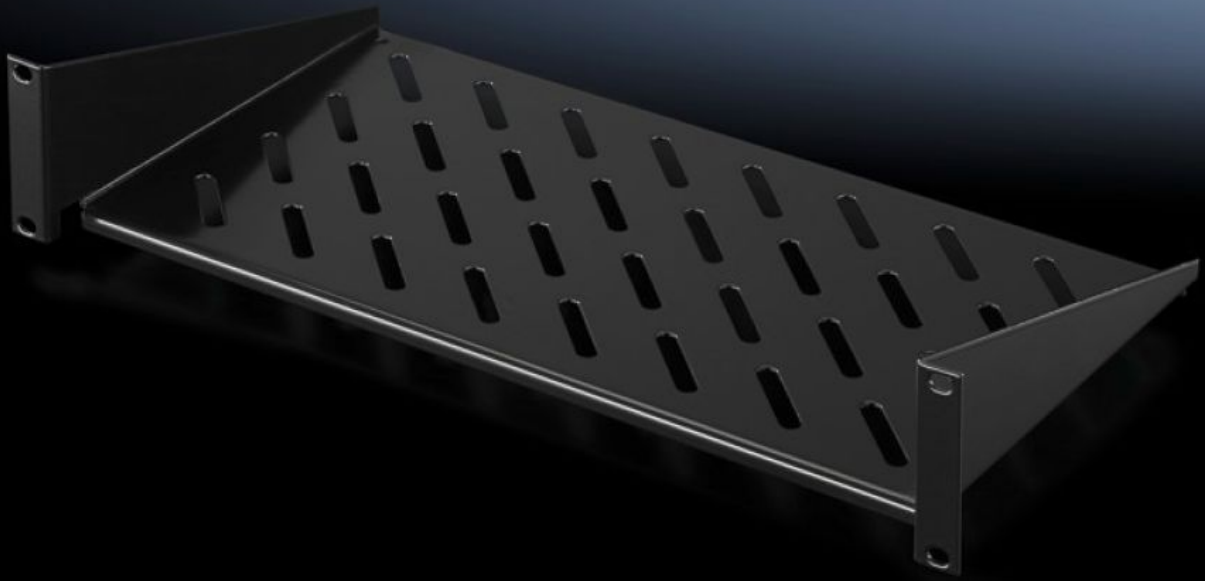

Rittal – The System.

Faster – better – everywhere.

DK 5501.625

Cihaz tabanı 2 HE, sabit monteli

Durum: 21.06.2026 (Kaynak: rittal.com/tr-tr)

ENCLOSURES

POWER DISTRIBUTION

CLIMATE CONTROL

IT INFRASTRUCTURE

SOFTWARE & SERVICES

FRIEDHELM LOH GROUP

DK 5501.625 - Cihaz tabanı 2 HE, sabit monteli

Cihaz tabanı 2 U, 19" sistem deliklerine tespit etmek için sabit raf. Taşıma kapasitesi: 25 kg.

Özellikleri

Model numarası	DK 5501.625
Dizayn	inç
Ürün açıklaması	19"lik bir tespit düzlemine montaj için
Malzeme	Çelik sac
Yüzey	Boyalı
Renk	RAL 9005
Taşıma kapasitesi	25 kg yüzey yükü, statik
Bilgi	Teleskopik raylarla kombinasyon mümkün değildir.
Ölçüler	Genişlik: 482,6 mm Derinlik: 400 mm
Paketteki adet	1 adet
Net ağırlık	3,297 kg
Brüt ağırlık	3,52 kg
PCF/VE (beşikten kapıya)	11,4 kg CO2 eq (Cat B)
PCF sınıfı hakkında açıklama	Kategori B: PCF değeri (beşikten kapıya), ürün ağırlığı ve kendi bildirdiğine göre yaklaşık olarak hesaplanır