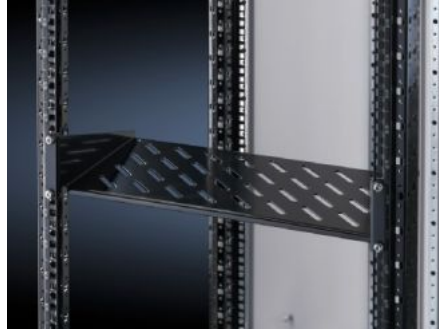

IT INFRASTRUCTURE

SOFTWARE & SERVICES

FRIEDHELM LOH GROUP

DK 5501.625 - Cihaz tabanı 2 HE, sabit monteli

Cihaz tabanı 2 U, 19" sistem deliklerine tespit etmek için sabit raf. Taşıma kapasitesi: 25 kg.

Özellikleri

Model numarası	DK 5501.625
Dizayn	inç
Ürün açıklaması	19"lik bir tespit düzlemine montaj için
Malzeme	Çelik sac
Yüzey	Boyalı
Renk	RAL 9005
Taşıma kapasitesi	25 kg yüzey yükü, statik
Bilgi	Teleskopik raylarla kombinasyon mümkün değildir.
Ölçüler	Genişlik: 482,6 mm Derinlik: 400 mm
Paketteki adet	1 adet
Net ağırlık	3,297 kg
Brüt ağırlık	3,52 kg
PCF/VE (beşikten kapıya)	11,4 kg CO2 eq (Cat B)
PCF sınıfı hakkında açıklama	Kategori B: PCF değeri (beşikten kapıya), ürün ağırlığı ve kendi bildirdiğine göre yaklaşık olarak hesaplanır