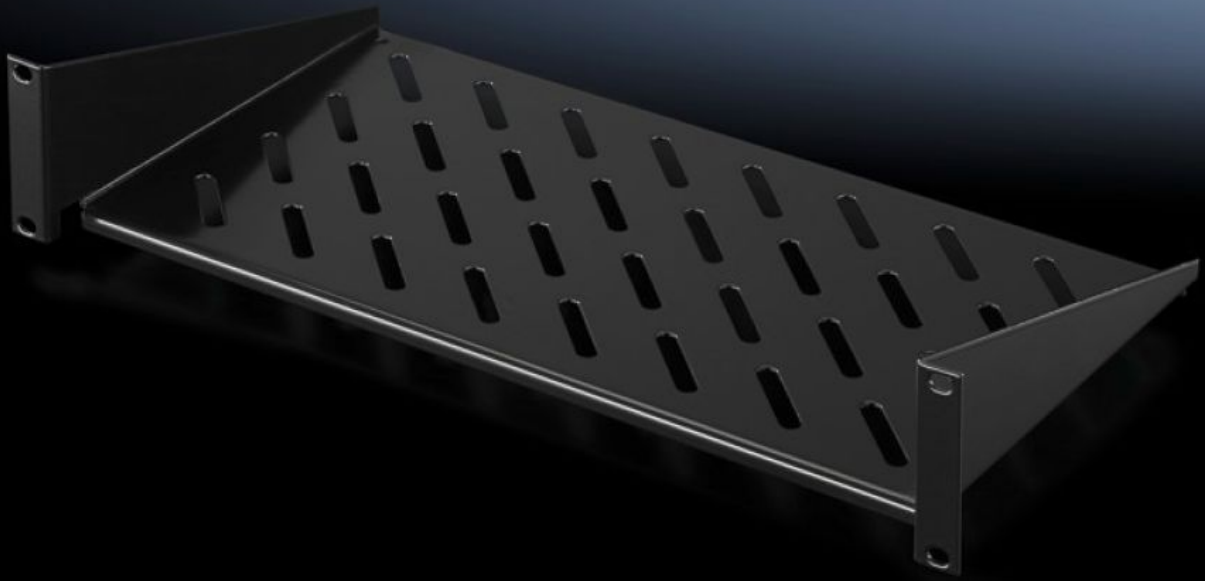

Rittal – The System.

Faster – better – everywhere.

DK 5501.625

Cihaz tabanı 2 HE, sabit monteli

Durum: 14.05.2026 (Kaynak: rittal.com/tr-tr)

ENCLOSURES

POWER DISTRIBUTION

CLIMATE CONTROL

IT INFRASTRUCTURE

SOFTWARE & SERVICES

FRIEDHELM LOH GROUP

DK 5501.625 - Cihaz tabanı 2 HE, sabit monteli

Cihaz tabanı 2 U, 19" sistem deliklerine tespit etmek için sabit raf. Taşıma kapasitesi: 25 kg.

Özellikleri

Model numarası	DK 5501.625
Dizayn	inç
Ürün açıklaması	19"lik bir tespit düzlemine montaj için
Malzeme	Çelik sac
Yüzey	Boyalı
Renk	RAL 9005
Taşıma kapasitesi	25 kg yüzey yükü, statik
Bilgi	Teleskopik raylarla kombinasyon mümkün değildir.
Ölçüler	Genişlik: 482,6 mm Derinlik: 400 mm
Paketteki adet	1 adet
Net ağırlık	3,297 kg
Brüt ağırlık	3,52 kg
PCF/VE (beşikten kapıya)	11,4 kg CO2 eq (Cat B)
PCF sınıfı hakkında açıklama	Kategori B: PCF değeri (beşikten kapıya), ürün ağırlığı ve kendi bildirdiğine göre yaklaşık olarak hesaplanır