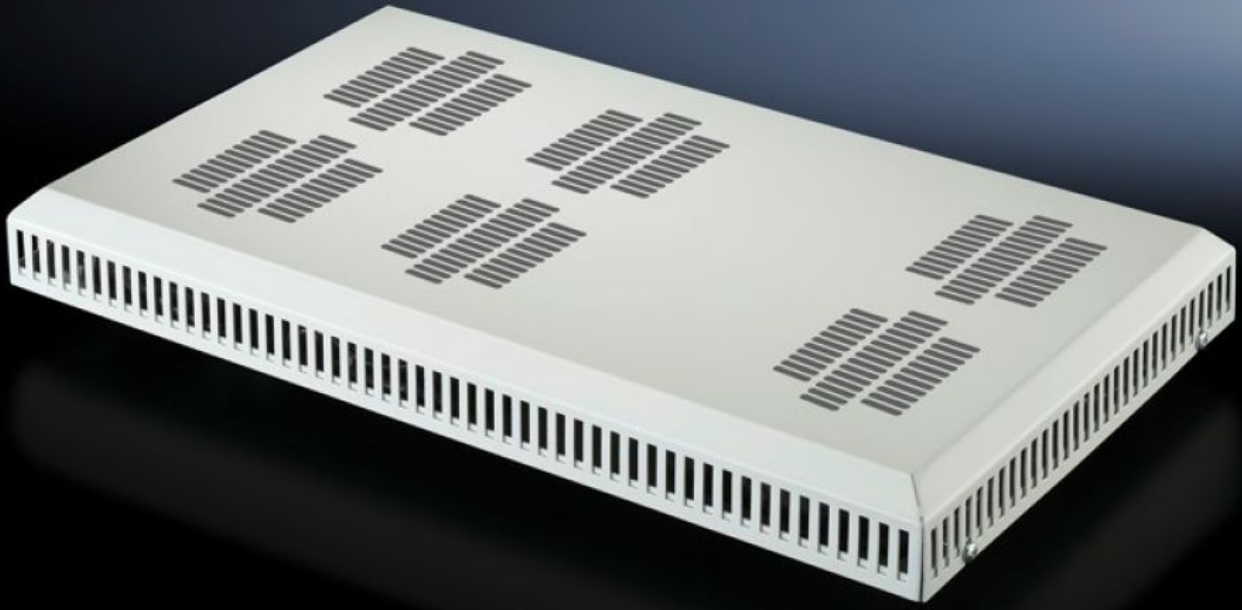

Rittal – The System.

Faster – better – everywhere.

DK 5502.010

Fan sacı

Durum: 21.06.2026 (Kaynak: rittal.com/tr-tr)

ENCLOSURES

POWER DISTRIBUTION

CLIMATE CONTROL

IT INFRASTRUCTURE

SOFTWARE & SERVICES

FRIEDHELM LOH GROUP