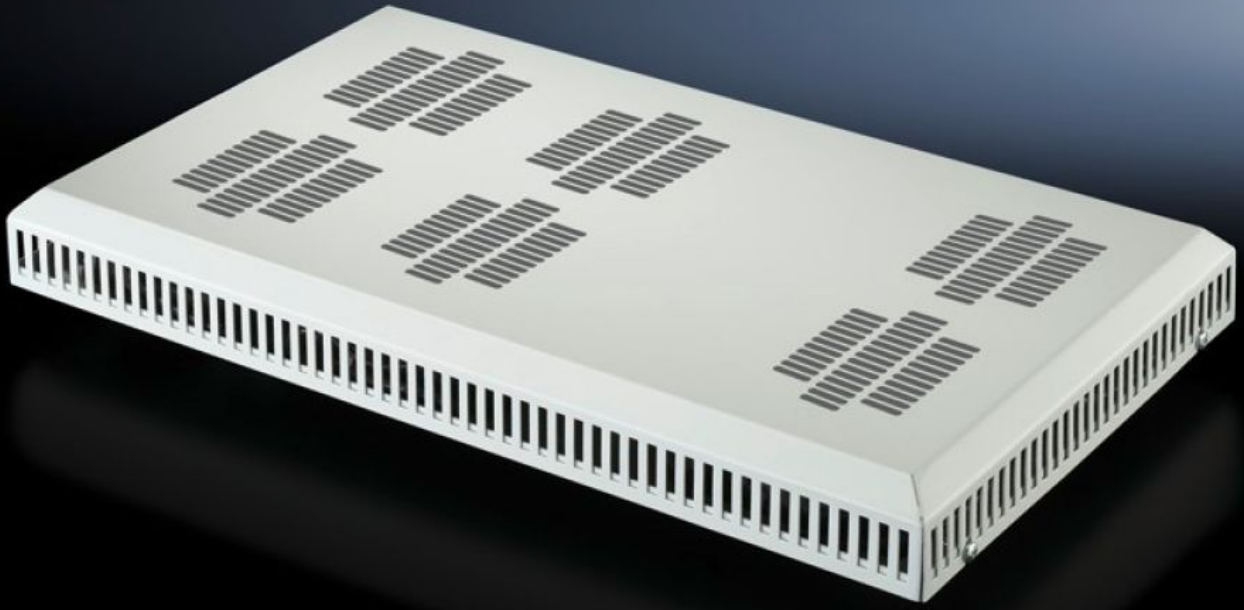

Rittal – The System.

Faster – better – everywhere.

DK 5502.010

Fan sacı

Durum: 11.04.2026 (Kaynak: rittal.com/tr-tr)

ENCLOSURES

POWER DISTRIBUTION

CLIMATE CONTROL

IT INFRASTRUCTURE

SOFTWARE & SERVICES

FRIEDHELM LOH GROUP

DK 5502.010 - Fan sacı VX IT, TS IT, TX CableNet için

Modeline göre VX IT, TS IT veya TE 8000'in etkin şekilde havalandırılması için.

Özellikleri

Model numarası	DK 5502.010
Ürün açıklaması	Aktif havalandırma için. Ünite isteğe bağlı olarak ilave fanlarla genişletilebilir.
Uygulamalar	Entegre kullanım için tavan sacı kesiti
Renk	RAL 7035
Teslimat kapsamı	1 fan ünitesi 2 fan 1 termostat Bağlantı kablosu, açık Montaj malzemeleri dahil
Fan başına hava debisi (serbest üfleme)	160/180
Nominal çalışma gerilimi	230 V, 1~, 50 Hz/60 Hz
Ölçüler	Genişlik: 200 mm Yükseklik: 59 mm Derinlik: 550 mm
Fanların hava debisi (serbest üfleme)	1514
Montaj seçenekleri	VX IT içinde G x D (mm) ile: 600 x 600 / 600 x 800 / 600 x 1000 / 600 x 1200 / 800 x 600 TS IT içinde G x D ile: 600 x 600 / 600 x 800 / 600 x 1000 / 600 x 1200 / 800 x 600
Bilgi	Belirtilen ses basınç seviyesi ilk fan içindir Dağıtım panosu veya ülkeye özel bağlantı fişi üzerinden bağlantı
Fan başına ses basınç seviyesi	37 dB(A)
Şunlar için uygun	Pano tipi: VX IT TS IT TX CableNet

Özellikleri

Çalışma sıcaklığı aralığı	5 °C...55 °C
Paketteki adet	1 adet
Net ağırlık	3,027 kg
Brüt ağırlık	3,3 kg
Gümrük tarifesi numarası	84149000
ECLASS 8.0	27189272
Ürün açıklaması	DK fan montaj plakası, tavan sacında kullanım için, 2 fan dahil, maksimum 3 fana kadar genişletilebilir, GYD: 200x59x550 mm