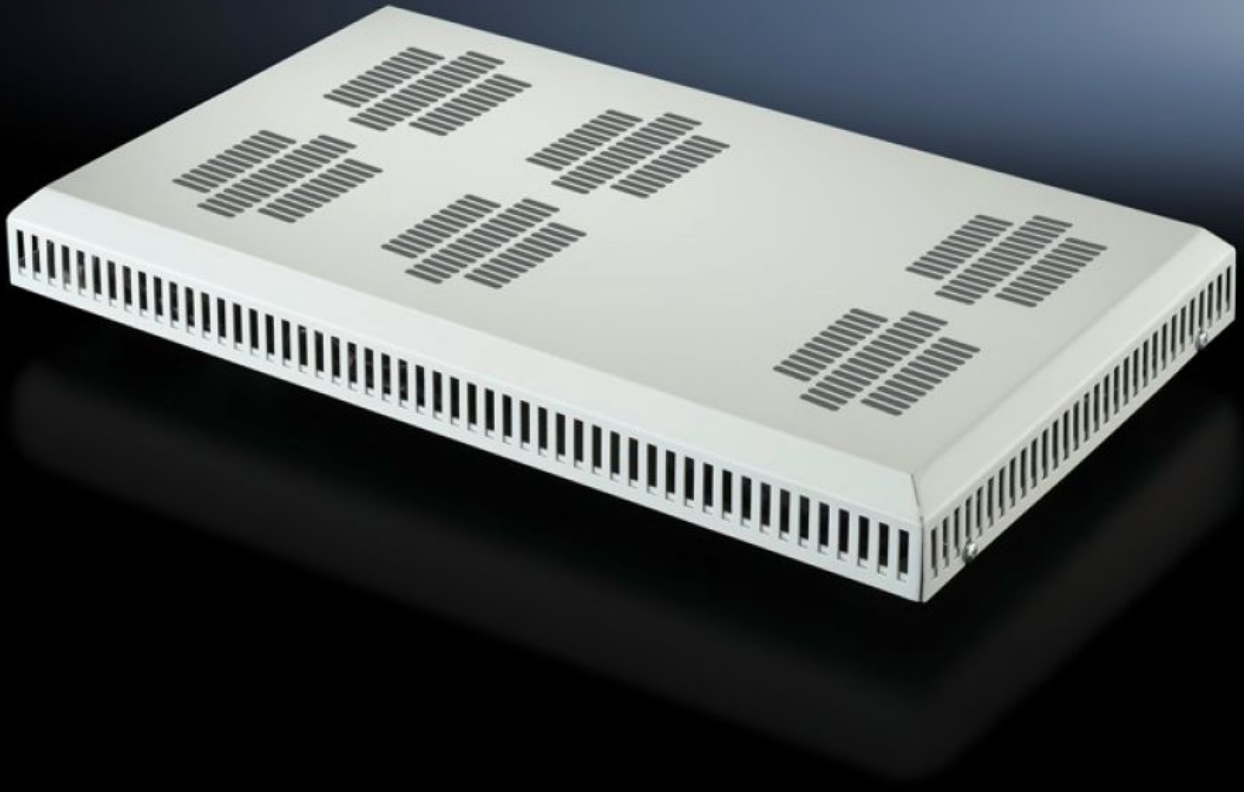

Rittal – The System.

Faster – better – everywhere.

DK 5502.020

Fan sacı

Durum: 12.05.2026 (Kaynak: rittal.com/tr-tr)

ENCLOSURES

POWER DISTRIBUTION

CLIMATE CONTROL

IT INFRASTRUCTURE

SOFTWARE & SERVICES

FRIEDHELM LOH GROUP

DK 5502.020 - Fan sacı VX IT, TS IT, TX CableNet için

Modeline göre VX IT, TS IT veya TE 8000'in etkin şekilde havalandırılması için.

Özellikleri

Model numarası	DK 5502.020
Ürün açıklaması	Aktif havalandırma için. Ünite isteğe bağlı olarak ilave fanlarla genişletilebilir.
Uygulamalar	Entegre kullanım için tavan sacı kesiti
Renk	RAL 7035
Teslimat kapsamı	1 fan ünitesi 2 fan 1 termostat Bağlantı kablosu, açık Montaj malzemeleri dahil
Fan başına hava debisi (serbest üfleme)	160/180
Nominal çalışma gerilimi	230 V, 1~, 50 Hz/60 Hz
Ölçüler	Genişlik: 340 mm Yükseklik: 54 mm Derinlik: 550 mm
Fanların hava debisi (serbest üfleme)	1514
Montaj seçenekleri	VX IT içinde G x D (mm) ile: 800 x 800 / 800 x 1000 / 800 x 1200 TS IT içinde G x D (mm) ile: 800 x 800 / 800 x 1000 / 800 x 1200 TE 8000 içinde G x D (mm) ile: 600 x 600 / 600 x 800 / 600 x 1000 / 800 x 600 / 800 x 800 / 800 x 1000

Özellikleri

Bilgi	Belirtilen ses basınç seviyesi ilk fan içindir Dağıtım panosu veya ülkeye özel bağlantı fişi üzerinden bağlantı
Fan başına ses basınç seviyesi	37 dB(A)
Şunlar için uygun	Pano tipi: VX IT TS IT
Çalışma sıcaklığı aralığı	5 °C...55 °C
Paketteki adet	1 adet
Net ağırlık	4,3 kg
Brüt ağırlık	4,38 kg
Gümrük tarifesi numarası	84149000
ECLASS 8.0	27189272
Ürün açıklaması	DK fan montaj plakası, tavan sacında kullanım için, 2 fan dahil, maksimum 6 fana kadar genişletilebilir, GYD: 340x59x550 mm