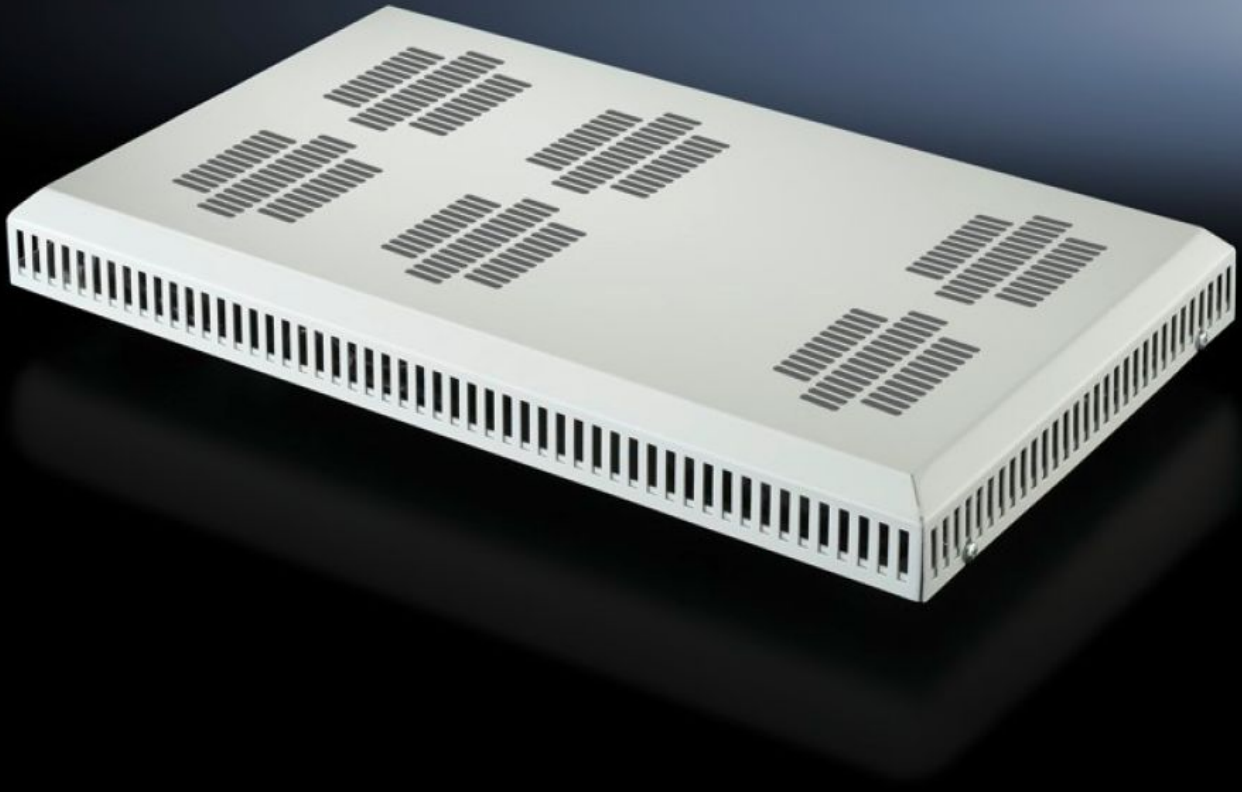

Rittal – The System.

Faster – better – everywhere.

DK 5502.020

Fan sacı

Durum: 21.06.2026 (Kaynak: rittal.com/tr-tr)

ENCLOSURES

POWER DISTRIBUTION

CLIMATE CONTROL

IT INFRASTRUCTURE

SOFTWARE & SERVICES

FRIEDHELM LOH GROUP

DK 5502.020 - Fan sacı VX IT, TS IT, TX CableNet için

Modeline göre VX IT, TS IT veya TE 8000'in etkin şekilde havalandırılması için.

Özellikleri

Model numarası	DK 5502.020
Ürün açıklaması	Aktif havalandırma için. Ünite isteğe bağlı olarak ilave fanlarla genişletilebilir.
Uygulamalar	Entegre kullanım için tavan sacı kesiti
Renk	RAL 7035
Teslimat kapsamı	1 fan ünitesi 2 fan 1 termostat Bağlantı kablosu, açık Montaj malzemeleri dahil
Fan başına hava debisi (serbest üfleme)	160/180
Nominal çalışma gerilimi	230 V, 1~, 50 Hz/60 Hz
Ölçüler	Genişlik: 340 mm Yükseklik: 54 mm Derinlik: 550 mm
Fanların hava debisi (serbest üfleme)	1514
Montaj seçenekleri	VX IT içinde G x D (mm) ile: 800 x 800 / 800 x 1000 / 800 x 1200 TS IT içinde G x D (mm) ile: 800 x 800 / 800 x 1000 / 800 x 1200 TE 8000 içinde G x D (mm) ile: 600 x 600 / 600 x 800 / 600 x 1000 / 800 x 600 / 800 x 800 / 800 x 1000

Özellikleri

Bilgi	Belirtilen ses basınç seviyesi ilk fan içindir Dağıtım panosu veya ülkeye özel bağlantı fişi üzerinden bağlantı
Fan başına ses basınç seviyesi	37 dB(A)
Şunlar için uygun	Pano tipi: VX IT TS IT
Çalışma sıcaklığı aralığı	5 °C...55 °C
Paketteki adet	1 adet
Net ağırlık	4,3 kg
Brüt ağırlık	4,38 kg
Gümrük tarifesi numarası	84149000
ECLASS 8.0	27189272
Ürün açıklaması	DK fan montaj plakası, tavan sacında kullanım için, 2 fan dahil, maksimum 6 fana kadar genişletilebilir, GYD: 340x59x550 mm