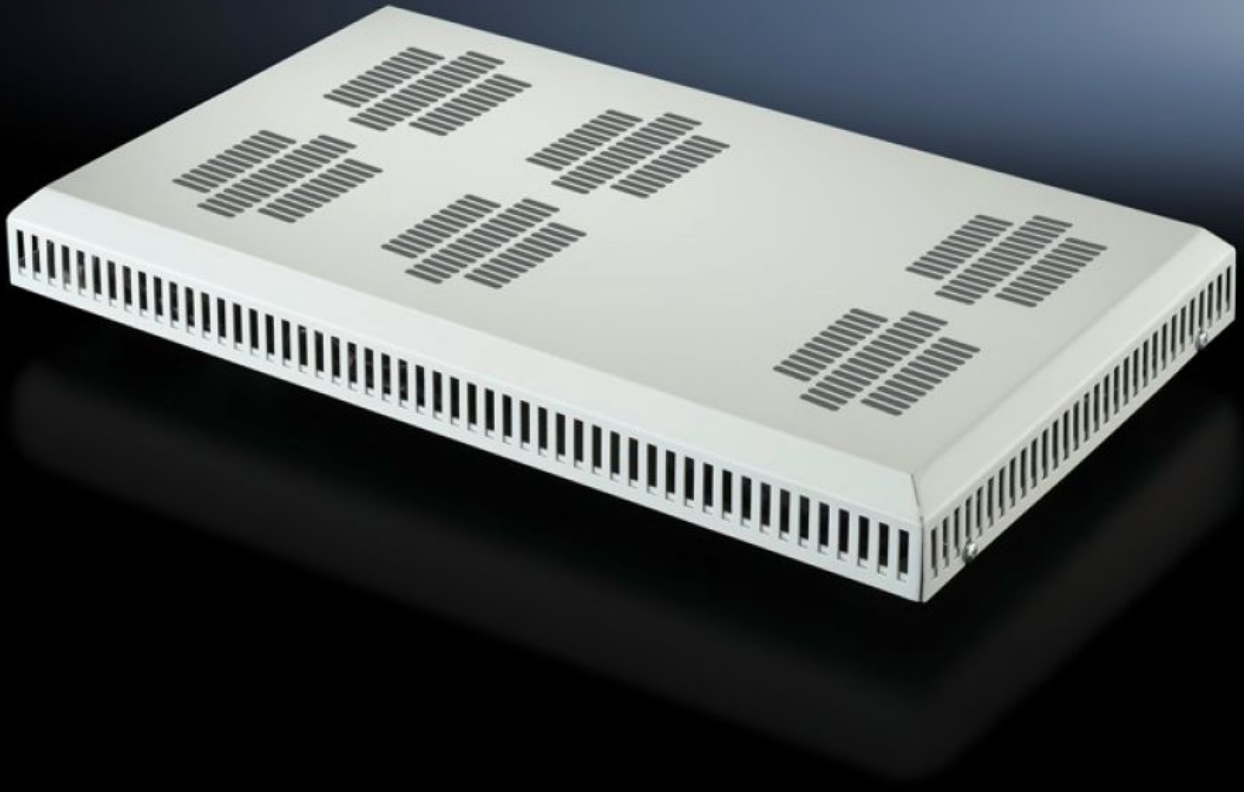

Rittal – The System.

Faster – better – everywhere.

DK 5502.020

Fan sacı

Durum: 12.05.2026 (Kaynak: rittal.com/tr-tr)

ENCLOSURES

POWER DISTRIBUTION

CLIMATE CONTROL

IT INFRASTRUCTURE

SOFTWARE & SERVICES

FRIEDHELM LOH GROUP