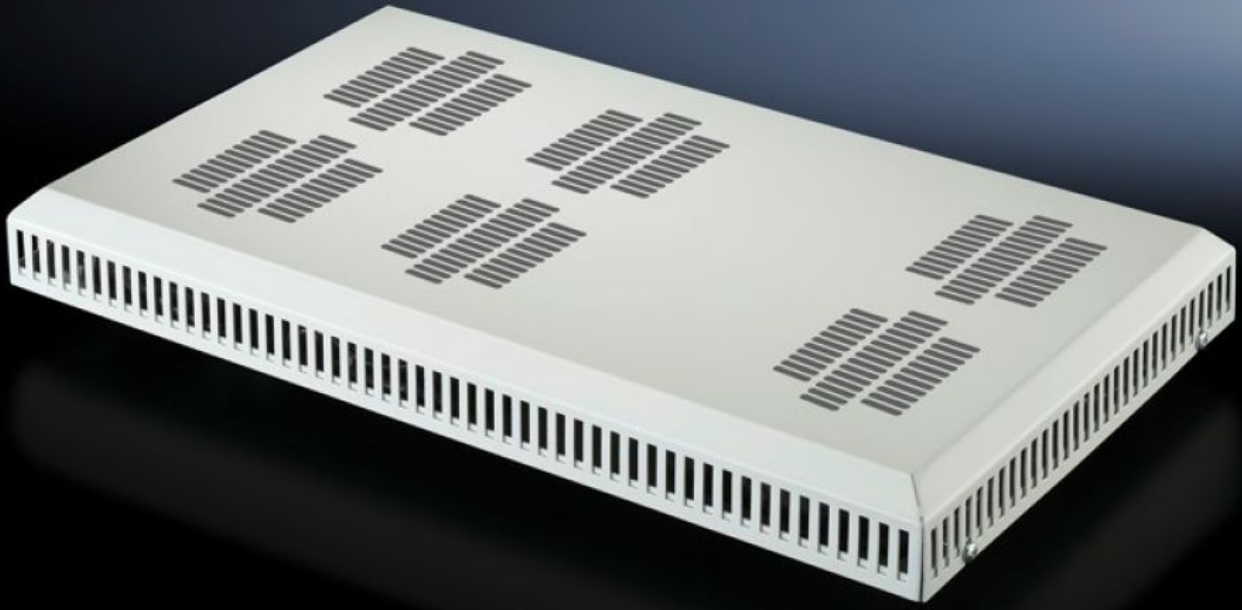

Rittal – The System.

Faster – better – everywhere.

DK 5502.020

Fan sacı

Durum: 06.04.2026 (Kaynak: rittal.com/tr-tr)

ENCLOSURES

POWER DISTRIBUTION

CLIMATE CONTROL

IT INFRASTRUCTURE

SOFTWARE & SERVICES

FRIEDHELM LOH GROUP