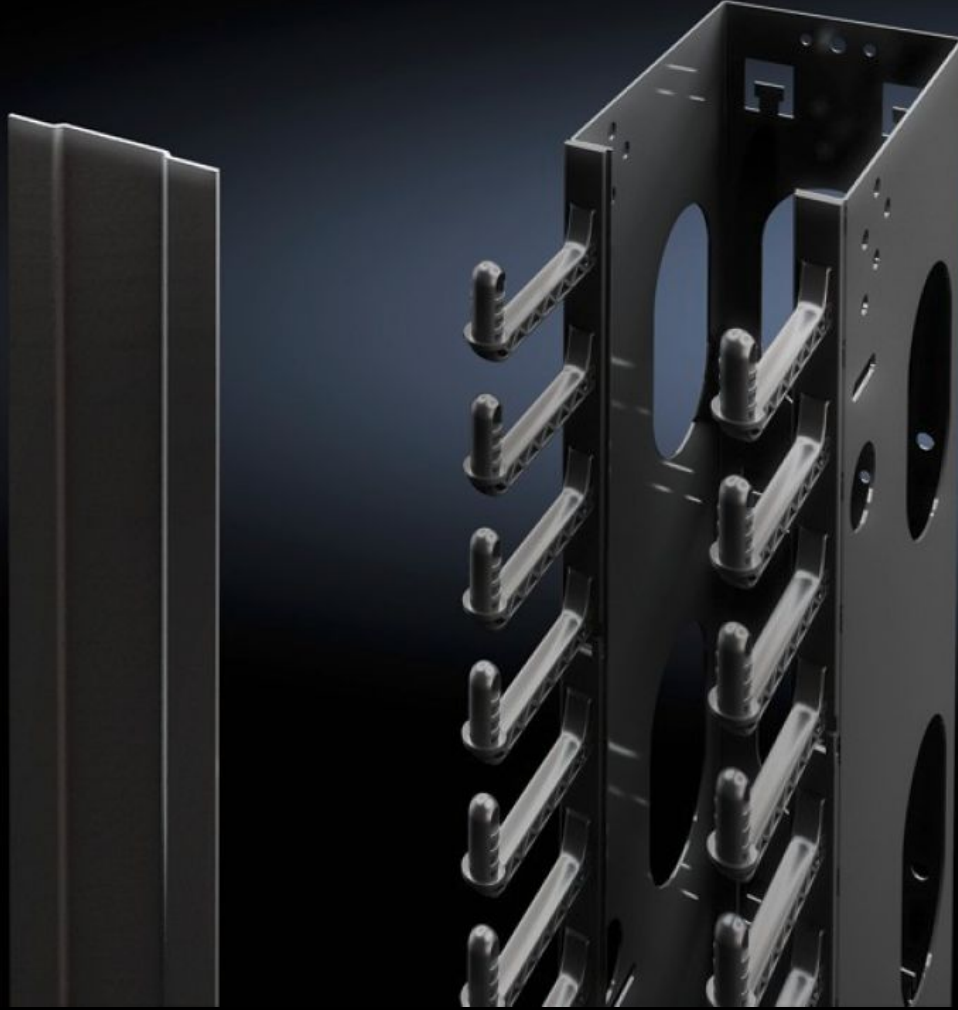

Rittal – The System.

Faster – better – everywhere.

DK 5502.105 Kablo kanalı

Durum: 23.05.2026 (Kaynak: rittal.com/tr-tr)

ENCLOSURES

POWER DISTRIBUTION

CLIMATE CONTROL

IT INFRASTRUCTURE

SOFTWARE & SERVICES

FRIEDHELM LOH GROUP

DK 5502.105 - Kablo kanalı TS IT, TE için

Çift taraflı menteşeli, çıkartılabilir kablo muhafaza kapaklı kablo kanalı.

Özellikleri

Model numarası	DK 5502.105
Ürün açıklaması	Kablo kanalı çift yönlü hareketli, çıkarılabilir kanal kaplamasına sahiptir ve isteğe göre vidalanabilir.
Fayda	Alet kullanmadan hızlı sabitleme sayesinde kolay montaj U tabanlı kablo yönlendirmesi sayesinde yüksek kompaktlık Arka-arkaya birleştirilebilir
Malzeme	Çelik sac UL 94-V0 uyarınca plastik
Renk	RAL 9005
Teslimat kapsamı	Kapak ve sabitleme malzemeleri dahil Kablo rezervleri için 4 kablo tutucusu dahil
Yükseklik birimleri	36 U
Şunlar için uygun	Pano tipi: TS IT TE Genişlik: 800 mm Yükseklik: 2.000 mm
Genişlik için uygun	800 mm
Paketteki adet	1 adet
ECLASS 8.0	27400604
Ürün açıklaması	DK Dikey kablo kanalı, 36U, H:2000mm, RAL 9005