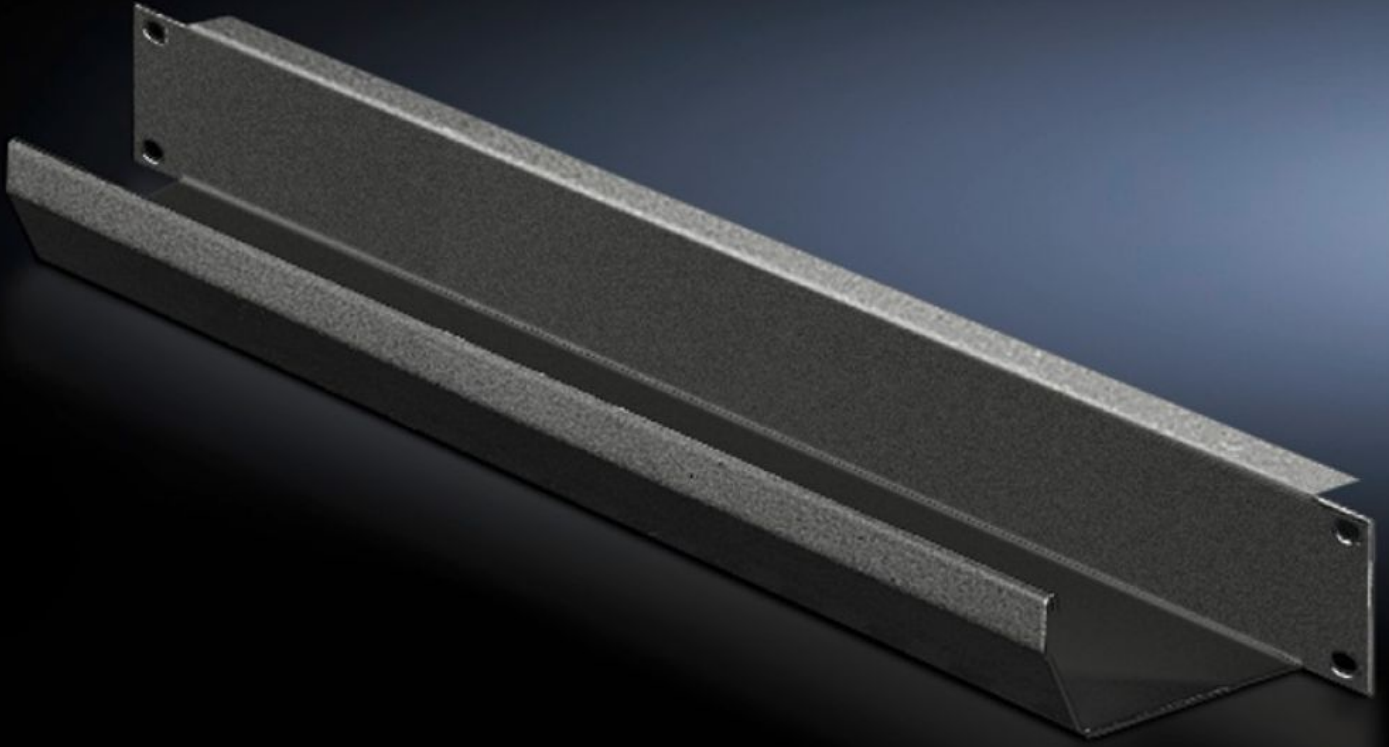

Rittal – The System.

Faster – better – everywhere.

DK 5502.245

Kablo kılavuz olukları panosu

Durum: 21.06.2026 (Kaynak: rittal.com/tr-tr)

ENCLOSURES

POWER DISTRIBUTION

CLIMATE CONTROL

IT INFRASTRUCTURE

SOFTWARE & SERVICES

FRIEDHELM LOH GROUP