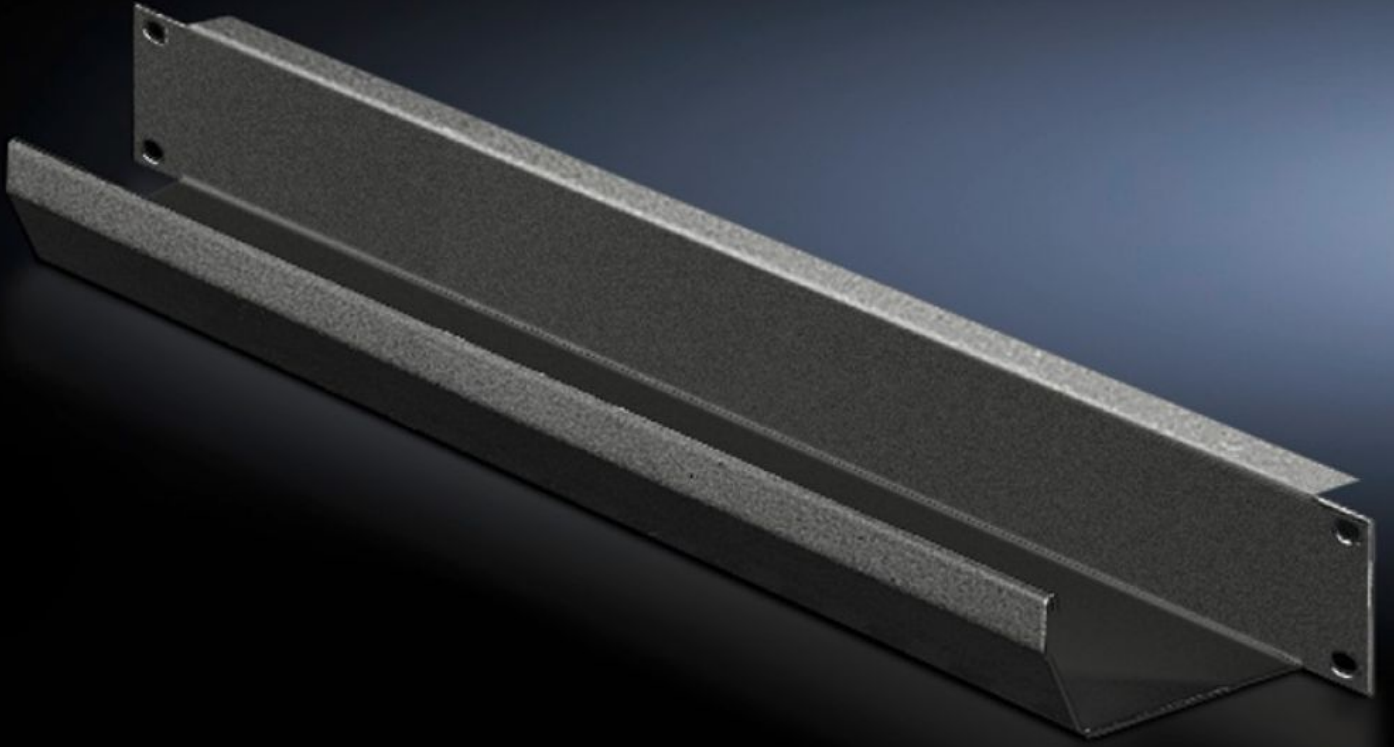

Rittal – The System.

Faster – better – everywhere.

DK 5502.245

Kablo kılavuz olukları panosu

Durum: 03.09.2025 (Kaynak: rittal.com/tr-tr)

ENCLOSURES

POWER DISTRIBUTION

CLIMATE CONTROL

IT INFRASTRUCTURE

SOFTWARE & SERVICES

FRIEDHELM LOH GROUP