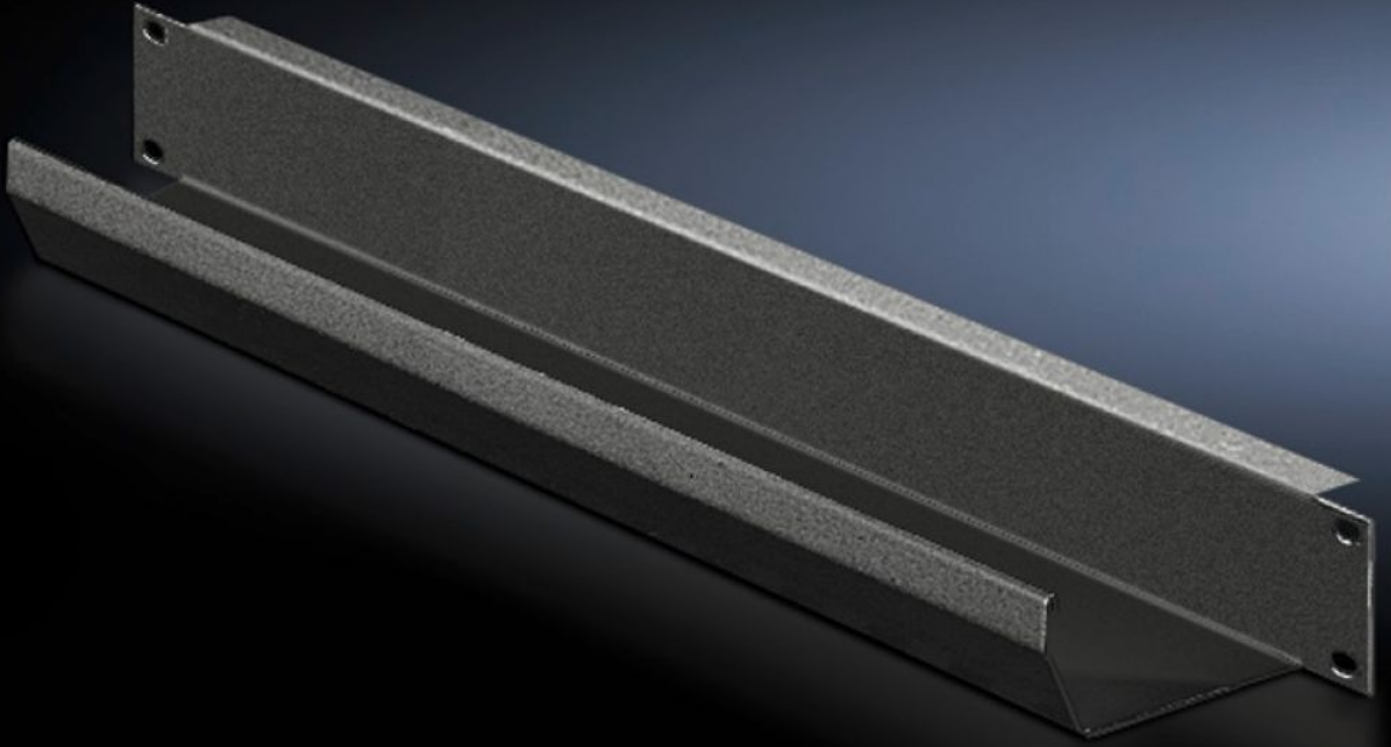

Rittal – The System.

Faster – better – everywhere.

DK 5502.245

Kablo kılavuz olukları panosu

Durum: 23.05.2026 (Kaynak: rittal.com/tr-tr)

ENCLOSURES

POWER DISTRIBUTION

CLIMATE CONTROL

IT INFRASTRUCTURE

SOFTWARE & SERVICES

FRIEDHELM LOH GROUP