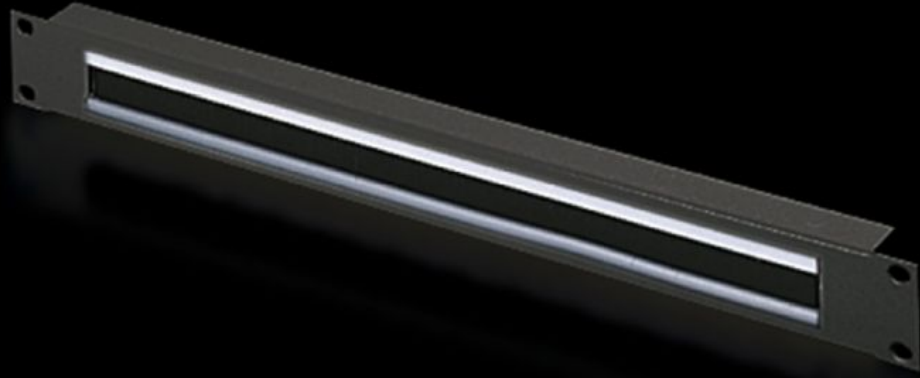

Rittal – The System.

Faster – better – everywhere.

DK 5502.255

Fırça ıtalı kablo geiř paneli

Durum: 02.06.2026 (Kaynak: rittal.com/tr-tr)

ENCLOSURES

POWER DISTRIBUTION

CLIMATE CONTROL

IT INFRASTRUCTURE

SOFTWARE & SERVICES

FRIEDHELM LOH GROUP