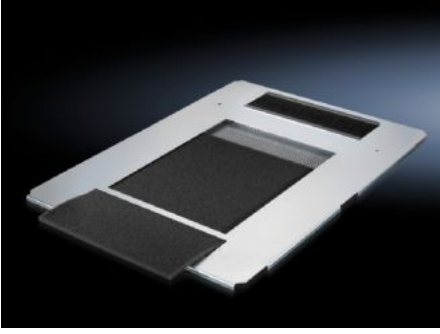

IT INFRASTRUCTURE

SOFTWARE & SERVICES

FRIEDHELM LOH GROUP

DK 5502.330 - Taban sacı, tek parçalı, havalandırmalı TS IT için

Montaj bileşenleri ve topraklama noktaları sayesinde potansiyel dengelemesi. Taban sacı seti, taban açıklığını komple olarak kapatmak içindir.

Özellikleri

Model numarası	DK 5502.330
Ürün açıklaması	Açık taban grubunun bir parçada komple kapatılması için. Tam yüzeyli perfore. Bu şekilde tabandan veya baza alanından soğuk havanın girişi sağlanır. Özellikle rack klimalı kabinlerde bu sayede soğuk hava girişi sağlanır. Aşağıdan tüm kabin genişliği boyunca rahat kablo girişi için arka taraflı fırça şeritli. Entegre kılavuz raylar filtre keçesinin kolay yerleştirilmesi ve rahat değiştirilmesi için hizmet verir.
Malzeme	Çelik sac Fırça: Plastik, UL 94-HB Filtre keçesi: Köpük madde
Yüzey	Çinko kaplama
Teslimat kapsamı	Taban sacı, tek parçalı, havalandırmalı, arka kablo girişli Filtre elyafı Montaj malzemeleri dahil
Şunlar için uygun	Pano tipi: TS IT TX CableNet Genişlik: 800 mm Derinlik: 800 mm
Paketteki adet	1 adet