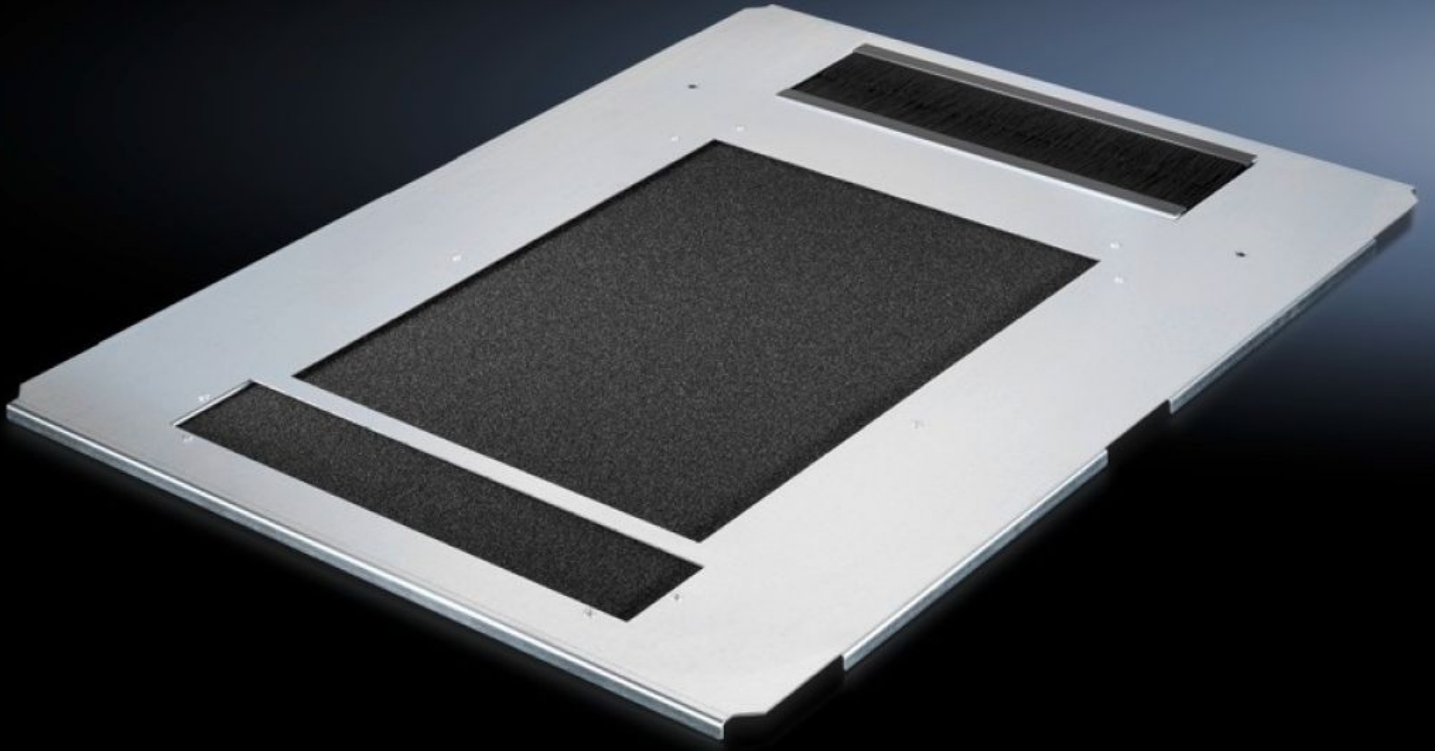

Rittal – The System.

Faster – better – everywhere.

DK 5502.330

Taban sacı, tek parçalı, havalandırmalı

Durum: 23.05.2026 (Kaynak: rittal.com/tr-tr)

ENCLOSURES

POWER DISTRIBUTION

CLIMATE CONTROL

IT INFRASTRUCTURE

SOFTWARE & SERVICES

FRIEDHELM LOH GROUP

DK 5502.330 - Taban sacı, tek parçalı, havalandırmalı TS IT için

Montaj bileşenleri ve topraklama noktaları sayesinde potansiyel dengelemesi. Taban sacı seti, taban açıklığını komple olarak kapatmak içindir.

Özellikleri

Model numarası	DK 5502.330
Ürün açıklaması	Açık taban grubunun bir parçada komple kapatılması için. Tam yüzeyli perfore. Bu şekilde tabandan veya baza alanından soğuk havanın girişi sağlanır. Özellikle rack klimalı kabinlerde bu sayede soğuk hava girişi sağlanır. Aşağıdan tüm kabin genişliği boyunca rahat kablo girişi için arka taraflı fırça şeritli. Entegre kılavuz raylar filtre keçesinin kolay yerleştirilmesi ve rahat değiştirilmesi için hizmet verir.
Malzeme	Çelik sac Fırça: Plastik, UL 94-HB Filtre keçesi: Köpük madde
Yüzey	Çinko kaplama
Teslimat kapsamı	Taban sacı, tek parçalı, havalandırmalı, arka kablo girişli Filtre elyafı Montaj malzemeleri dahil
Şunlar için uygun	Pano tipi: TS IT TX CableNet Genişlik: 800 mm Derinlik: 800 mm
Paketteki adet	1 adet