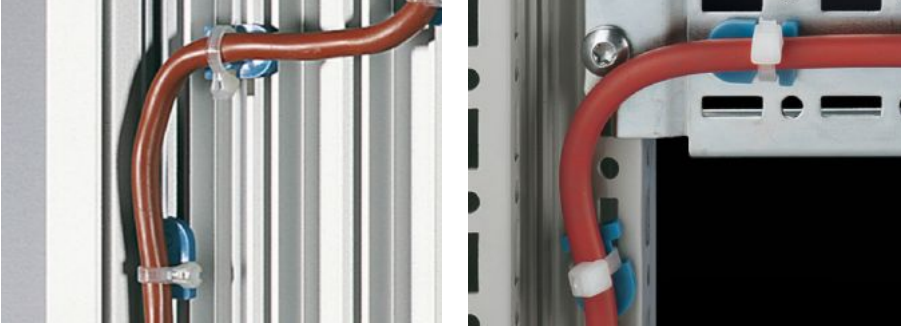

IT INFRASTRUCTURE

SOFTWARE & SERVICES

FRIEDHELM LOH GROUP

CP 6059.000 - Kablo bağlayıcı sabitlemesi sistem yuvarlak delikler/VIP 6000 için

4,8 mm genişliğe kadar standart tüm kablo bağları için, kolayca vidalanabilir kanala yerleştirilir ve perçin çakılarak sabitlenir.

Özellikleri

Model numarası	CP 6059.000
Ürün açıklaması	Birleştirici genişliği 4,8 mm'ye kadar olan tüm ticari kablo bağdaştırıcılarına uygundur. Vida kanalına yerleştirmeniz ve genişleyen perçine vurmak suretiyle sabitlemeniz yeterlidir.
Malzeme	Poliamid 6.6, UL 94-V2 uyarınca kendi kendini söndüren
Paketteki adet	100 adet
Net ağırlık	0,1 kg
Brüt ağırlık	0,074 kg
Gümrük tarifesi numarası	39269097
ECLASS 8.0	23159007