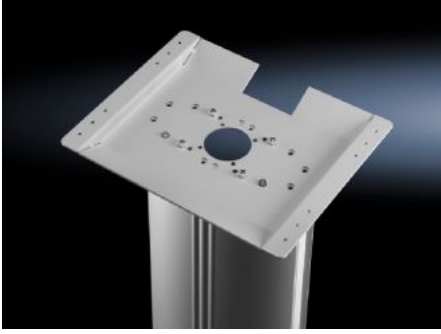

SOFTWARE & SERVICES

FRIEDHELM LOH GROUP

IW 6141.200 - Ayak, komple IW alıřma tablaları iin

Özellikleri

Model numarası	IW 6141.200
Dizayn	Sabit
Fayda	Güvenli kablo yönetimi koruması
Renk	RAL 7035
Teslimat kapsamı	Travers Düşey alüminyum giydirme, açmak için Üst alıřma tablası sabitlemesi
Yük kapasitesi (statik)	25 kg
Ölüler	Geniřlik: 600 mm Yükseklik: 946 mm Derinlik: 660 mm
Paketteki adet	1 adet
Net ağırlık	28,5 kg
Brüt ağırlık	31,2 kg
Gümrük tarifesi numarası	94039100
ETIM 9	EC002534
ECLASS 8.0	27182604
Ürün açıklaması	CP Ayaklı kaide, GYD:600x946x700mm, RAL 7035